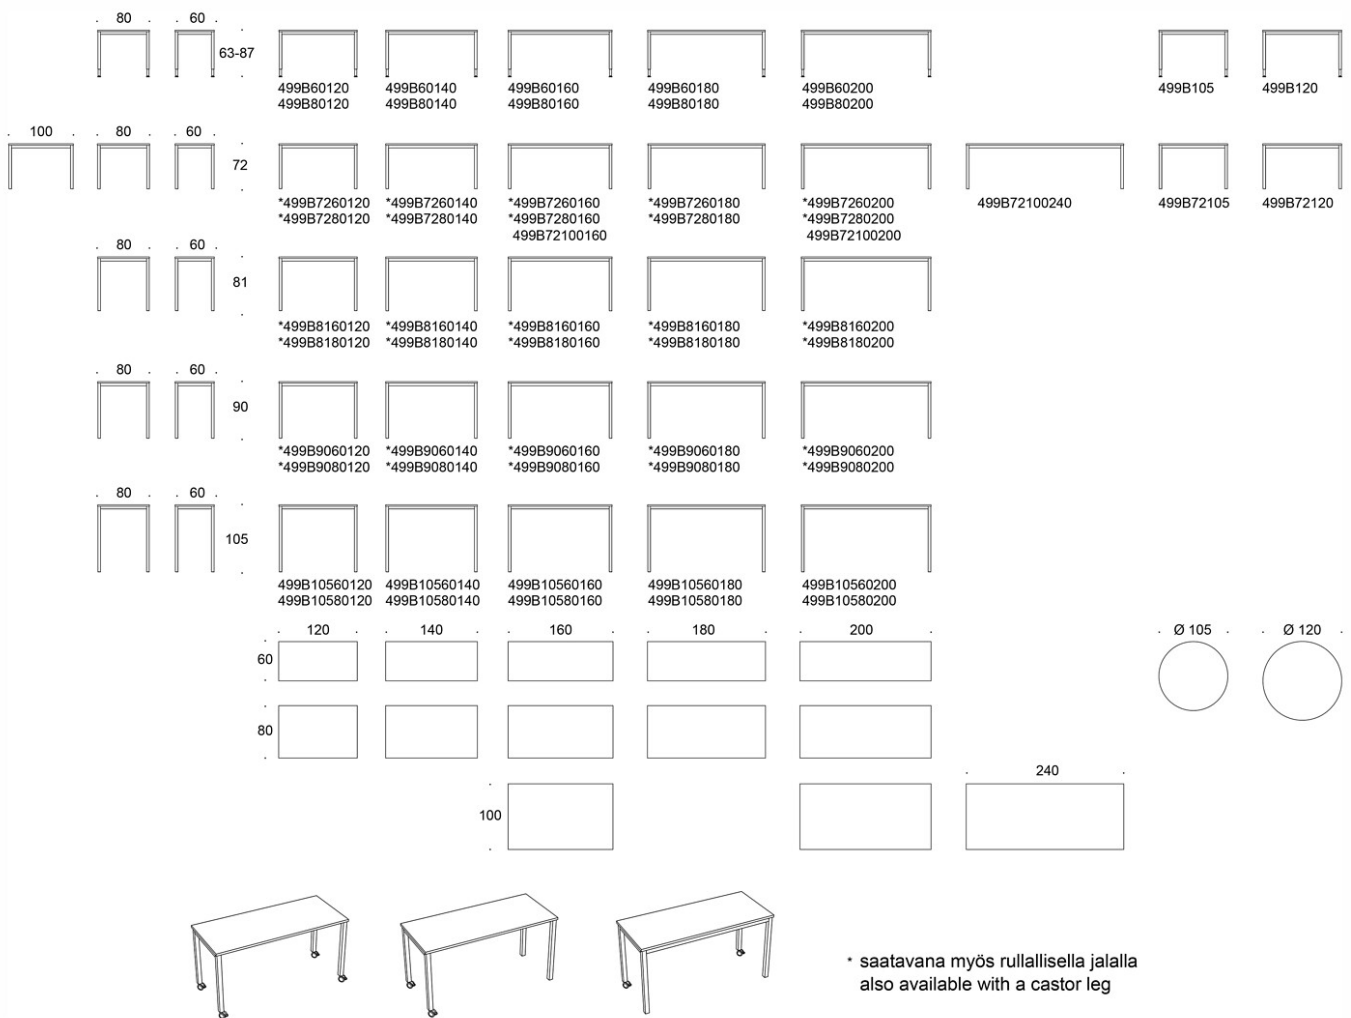

Mittapiirros: