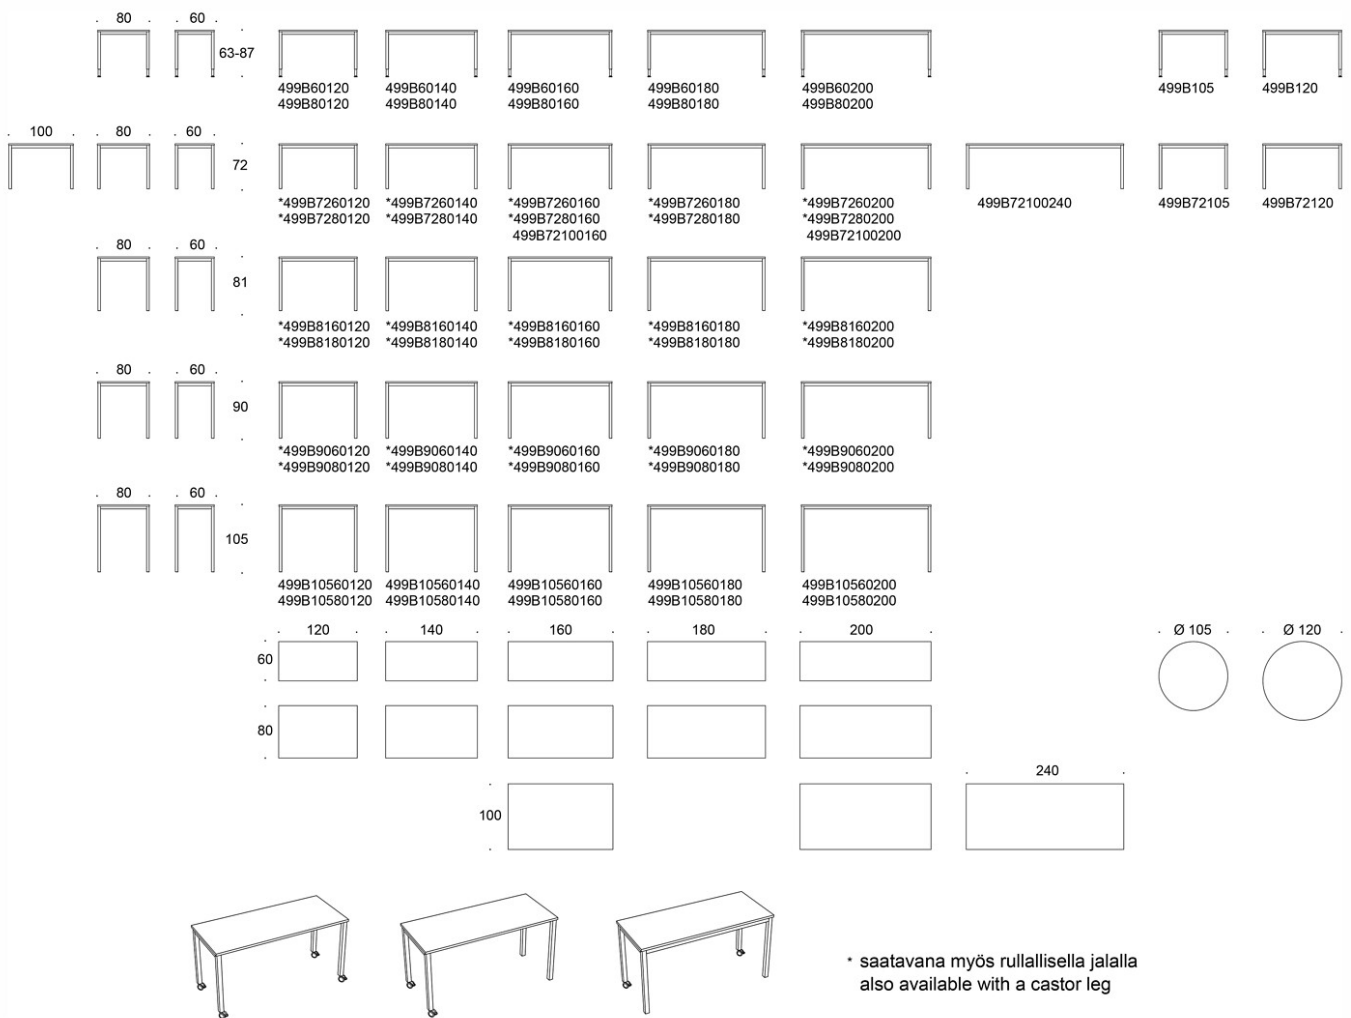

Tasausnastat ja rullat: musta

Korkeussäätöruuvit: valkoiset tai mustat

TUOTEKOODI:

499B = 63-87 cm

499B72 = 72 cm

499B81 = 81 cm

499B90 = 90 cm

499B110 = 105 cm

Nomad Lamp 01 -valaisin, musta, vihreä, punainen tai harmaa

SÄÄTÖALUE:

Manuaalinen korkeussäätö: 63-87 cm

OMINAISUUDET:

Korkeuksista 72, 81 ja 90 cm voidaan muodostaa kolmen pöydän pinoja

Varusteluvaihtoehdot sähköluukkuun:

Lyhyt luukku 30 cm:

- 3 x virta

- 2 x virta + 2 x USB-A + 2 x USB-C

Pitkä luukku 60 cm:

- 5 x virta + 2 x USB-A + 2 x USB-C

- 5 x virta + 1 x USB-A + 1 x USB-C + 1 x HDMI + 2 x RJ45 + 1 x USB-C (data)

HIILIJALANJÄLKI:

Alku 499B, 160x80: 73,34 kg CO₂e

MITAT:

Jalkaputki: 40 x 40 mm

Mittapiirros:

Mittapiirros 2: