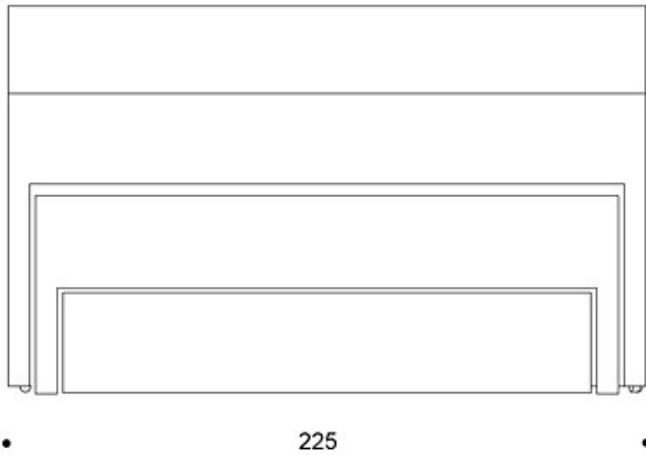

TUOTEKOODI:

997

PAINO:

170 kg

HIILIJALANJÄLKI:

Beatbox: 139,7 kg CO2e

Mittapiirros:

997