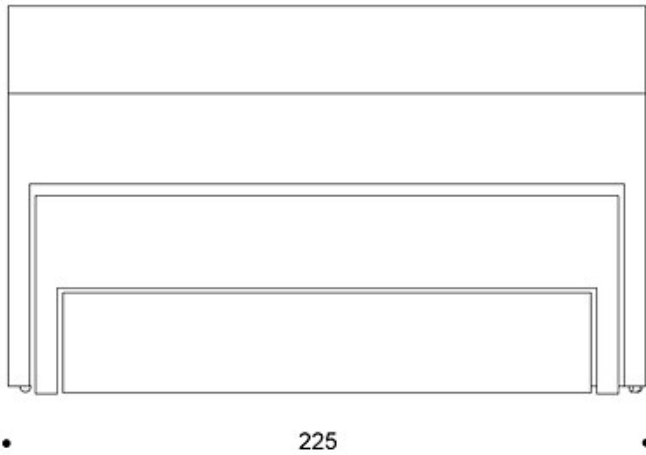

### PAINO:

170 kg

---

### HIILIJALANJÄLKI:

**Beatbox:** 288,51 kg CO<sub>2</sub>e

Mittapiirros:

997