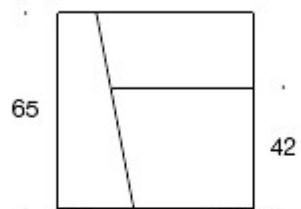

**342AR** = yksivärinen

**342A2R** = kaksivärinen

---

**KANGASMENEKKI:**

2,9 m

---

**HIILIJALANJÄLKI:**

Bit **342AR**: 27,31 kg CO<sub>2</sub>e

Mittapiirros:

342AR