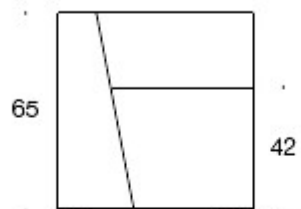

**342AR** = yksivärinen

**342A2R** = kaksivärinen

---

**KANGASMENEKKI:**

2,9 m

---

**HIILIJALANJÄLKI:**

Bit **342AR**: 71,4 kg CO<sub>2</sub>e

Mittapiirros:

342AR