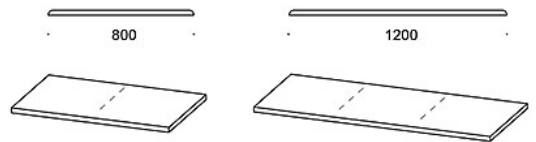

## OMINAISUUDET:

- Saatavissa 2-6 tornia leveänä
  - 3 erilaista jalustavaihtoehtoa
  - 4 eri korkuista säilytintornia ja ovea
  - Samalle jalustalle valittavissa erikorkuisia torneja vierekkäin
  - Ovet saatavissa lukittavina tai ilman lukkoa
  - Kaapit viimeisteltävissä lisäkansilla, kasvikehyksillä tai istuinpehmusteilla
  - Lokeroiden yhteyteen saatavissa vaatenaulakot vaateripustintangolla
- 

## HIILIJALANJÄLKI:

**Capa 3 tornia:** 66,45 kg CO2e

Mittapiirros:

Mittapiirros 2:

DOOR COMBINATIONS

■ DRAWER

PLANT BOXES

SEAT CUSHIONS