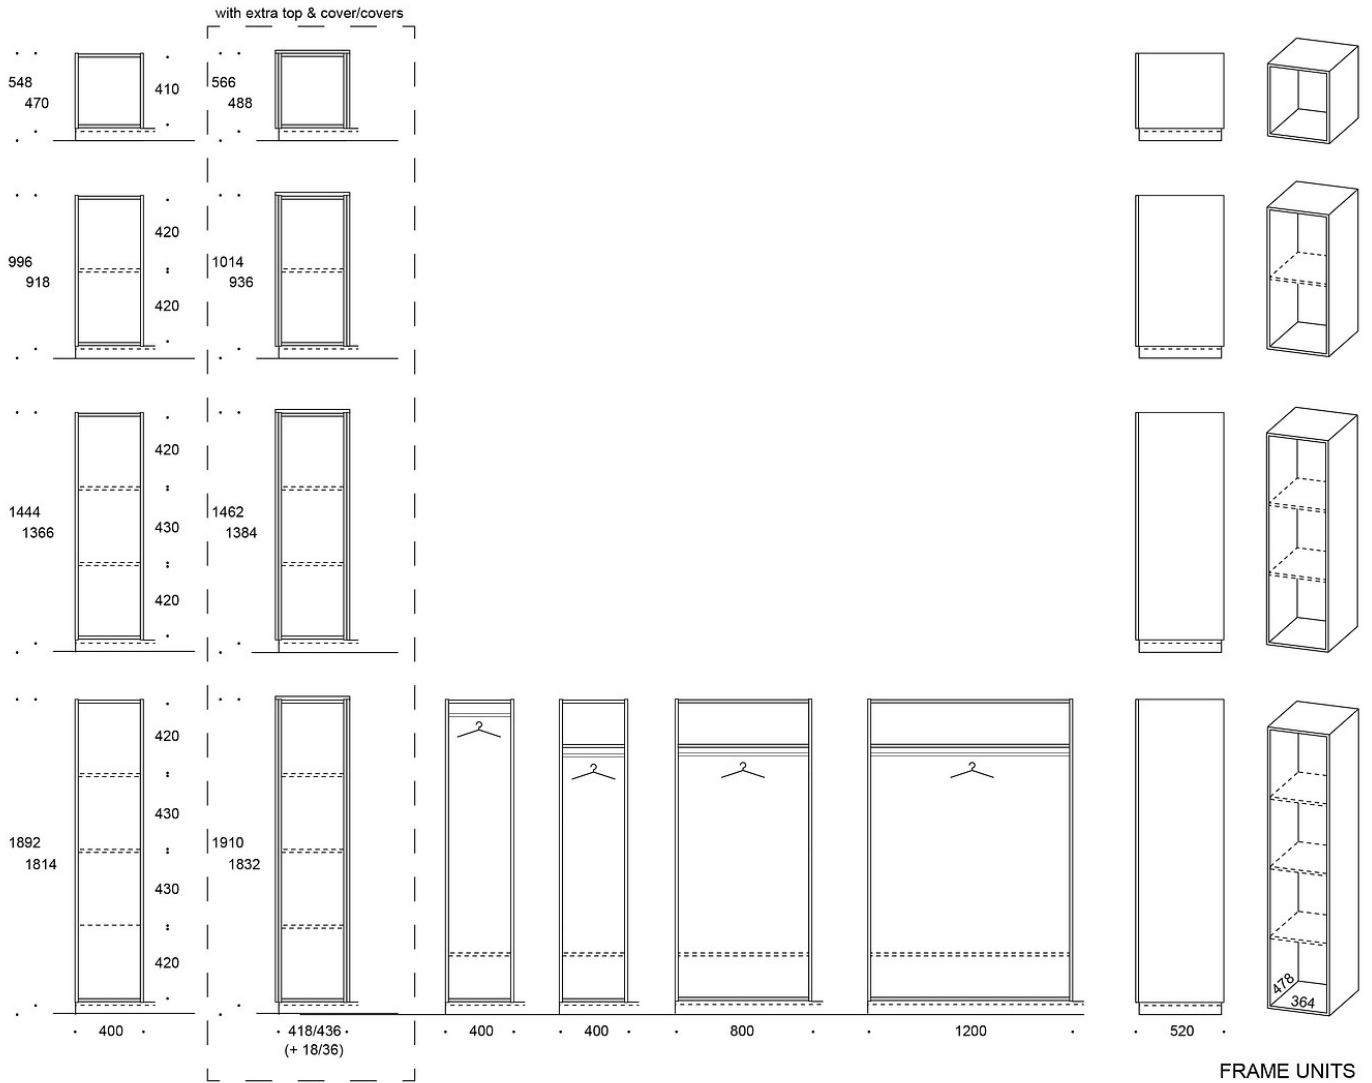

Mittapiirros: