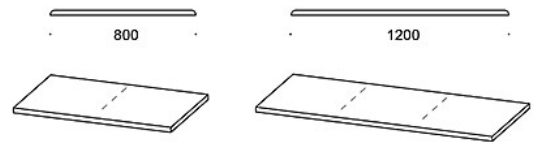

OMINAISUUDET:

- Saatavissa 2-6 tornia leveänä
- 3 erilaista jalustavaihtoehtoa
- 4 eri korkuista säilytintornia ja ovea
- Samalle jalustalle valittavissa erikorkuisia torneja vierekkäin
- Ovet saatavissa lukittavina tai ilman lukkoa
- Kaapit viimeisteltävissä lisäkansilla, kasvikehyksillä tai istuinpehmusteilla
- Lokeroiden yhteyteen saatavissa vaatenaulakot vaateripustintangolla

Mittapiirros:

Mittapiirros 2:

DOOR COMBINATIONS

■ DRAWER

PLANT BOXES

SEAT CUSHIONS

Vakiomateriaalit:

TA