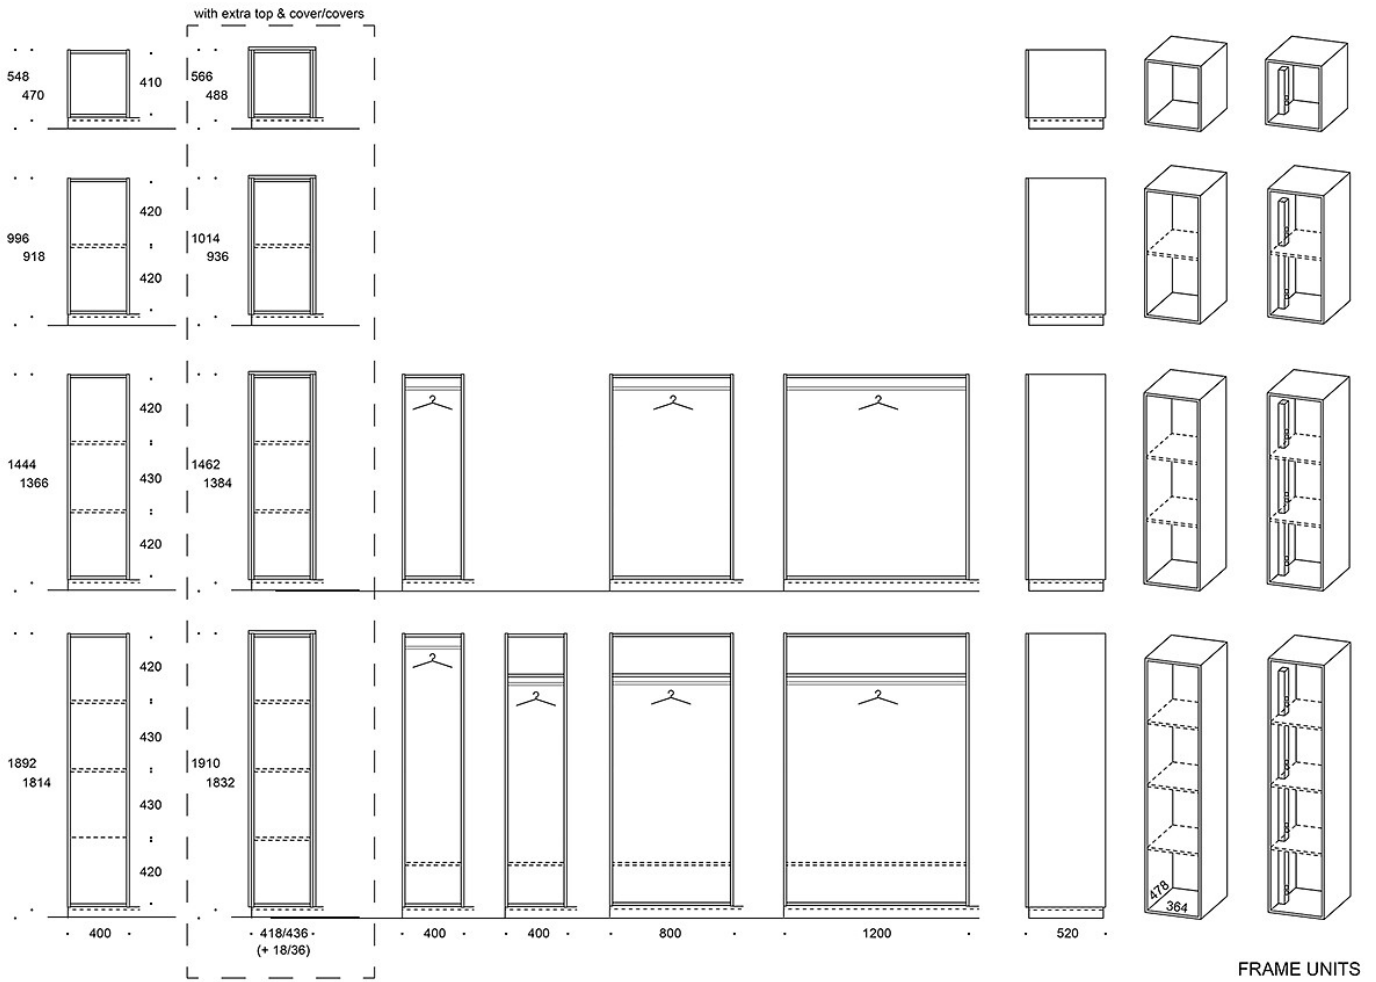

Mittapiirros: