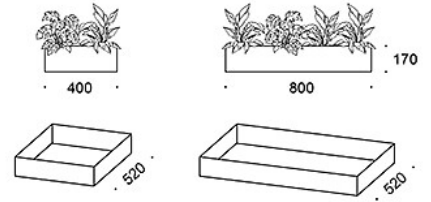

PLANT BOXES