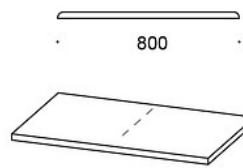

HIILIJALANJÄLKI:

Capa 3 tornia: 66,45 kg CO2e

Mittapiirros:

Mittapiirros 2:

PLANT BOXES

SEAT CUSHIONS

DOOR COMBINATIONS

Vakiomateriaalit:

TA

M1

M16

M214