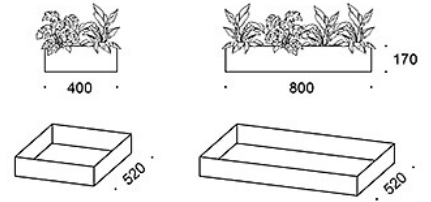

## OMINAISUUDET:

- Saatavissa 2-6 tornia leveänä
  - 3 erilaista jalustavaihtoehtoa
  - 4 eri korkuista säilytintornia ja ovea
  - Samalle jalustalle valittavissa erikorkuisia torneja vierekkäin
  - Ovet saatavissa lukittavina tai ilman lukkoa
  - Kaapit viimeisteltävissä lisäkansilla, kasvikehyksillä tai istuinpehmusteilla
  - Lokeroiden yhteyteen saatavissa vaatenaulakot vaateripustintangolla
- 

## HIILIJALANJÄLKI:

**Capa 3 tornia:** 66,45 kg CO2e

Mittapiirros:

Mittapiirros 2:

DOOR COMBINATIONS

■ DRAWER

PLANT BOXES

SEAT CUSHIONS