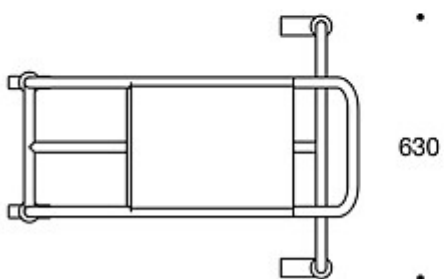

Stolvagn

Vagn för förflyttning och förvaring av stolar

Stolvagnen underlättar vid förvaring och förflyttning av stolarna. Färgen är neutralt mellangrå. De låsbara hjulen underlättar förvaringen. Kan användas med stolarna Ella, Elly, Grip NxT, Sola och Form.

PRODUKTKOD:

300KV

Ritning:

300KV