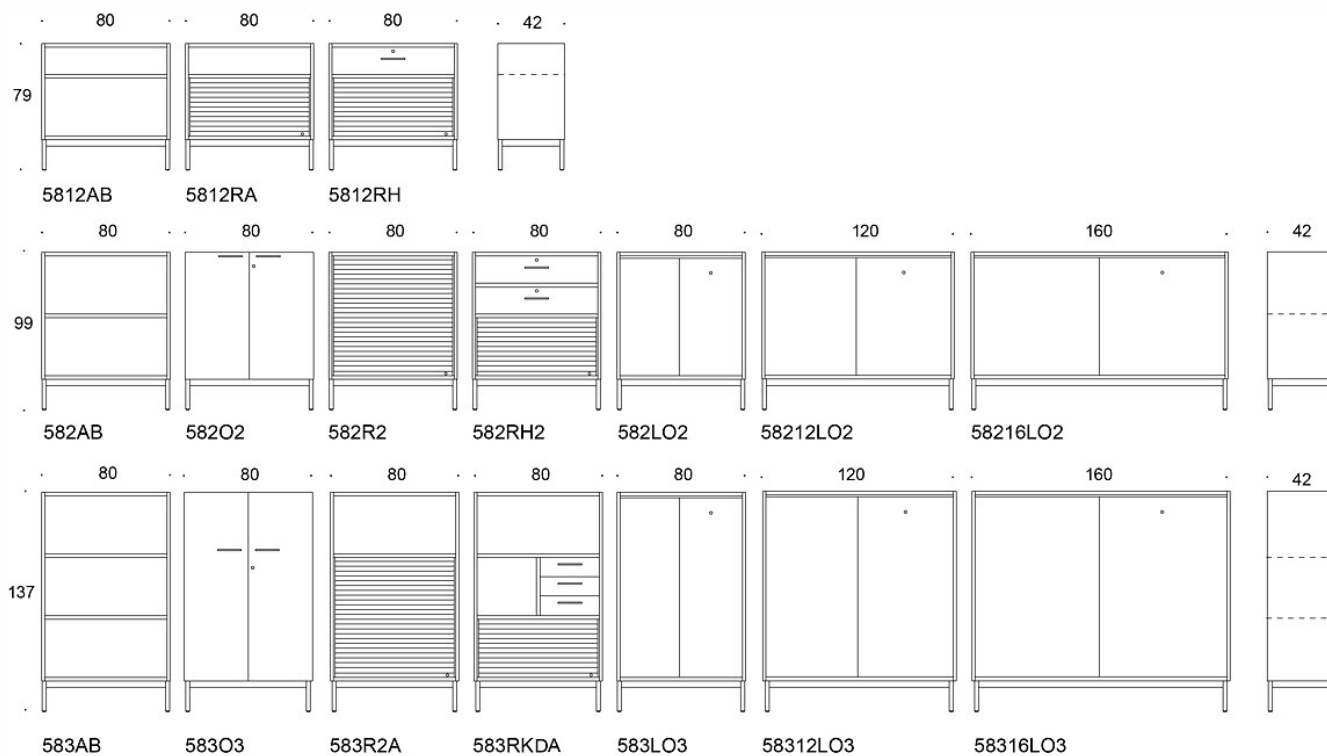

### CARBON FOOTPRINT:

**Combo 58312LO3, metal legs:** 48.94 kg CO<sub>2</sub>e  
**Combo 58312LO3, wooden plinth:** 43.44 kg CO<sub>2</sub>e  
**Combo 582O2, wooden plinth:** 16.64 kg CO<sub>2</sub>e  
**Combo 583O3, wooden plinth:** 23.05 kg CO<sub>2</sub>e  
**Combo 584O4, wooden plinth:** 30.61 kg CO<sub>2</sub>e  
**Combo 585O5, wooden plinth:** 35.84 kg CO<sub>2</sub>e  
**Combo 5846O4U, wooden plinth:** 25.06 kg CO<sub>2</sub>e  
**Combo 5856O5U, wooden plinth:** 31.54 kg CO<sub>2</sub>e  
**Combo 58312LO3, plastic plinth:** 63.03 kg CO<sub>2</sub>e  
**Combo 582O2, plastic plinth:** 28.69 kg CO<sub>2</sub>e  
**Combo 583O3, plastic plinth:** 35.10 kg CO<sub>2</sub>e  
**Combo 584O4, plastic plinth:** 42.65 kg CO<sub>2</sub>e  
**Combo 585O5, plastic plinth:** 47.88 kg CO<sub>2</sub>e  
**Combo 5846O4U, plastic plinth:** 35.34 kg CO<sub>2</sub>e  
**Combo 5856O5U, plastic plinth:** 41.82 kg CO<sub>2</sub>e

Dimensional drawing:

Base height 10 cm Jalustan korkeus 10 cm Stativhøjde 10 cm

Dimensional drawing 2:

Base height 19 cm Jalustan korkeus 19 cm Stativhøj 19 cm

Laatikko kasveille  
Box for plants