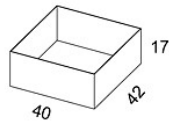

Laatikko kasveille
Box for plants