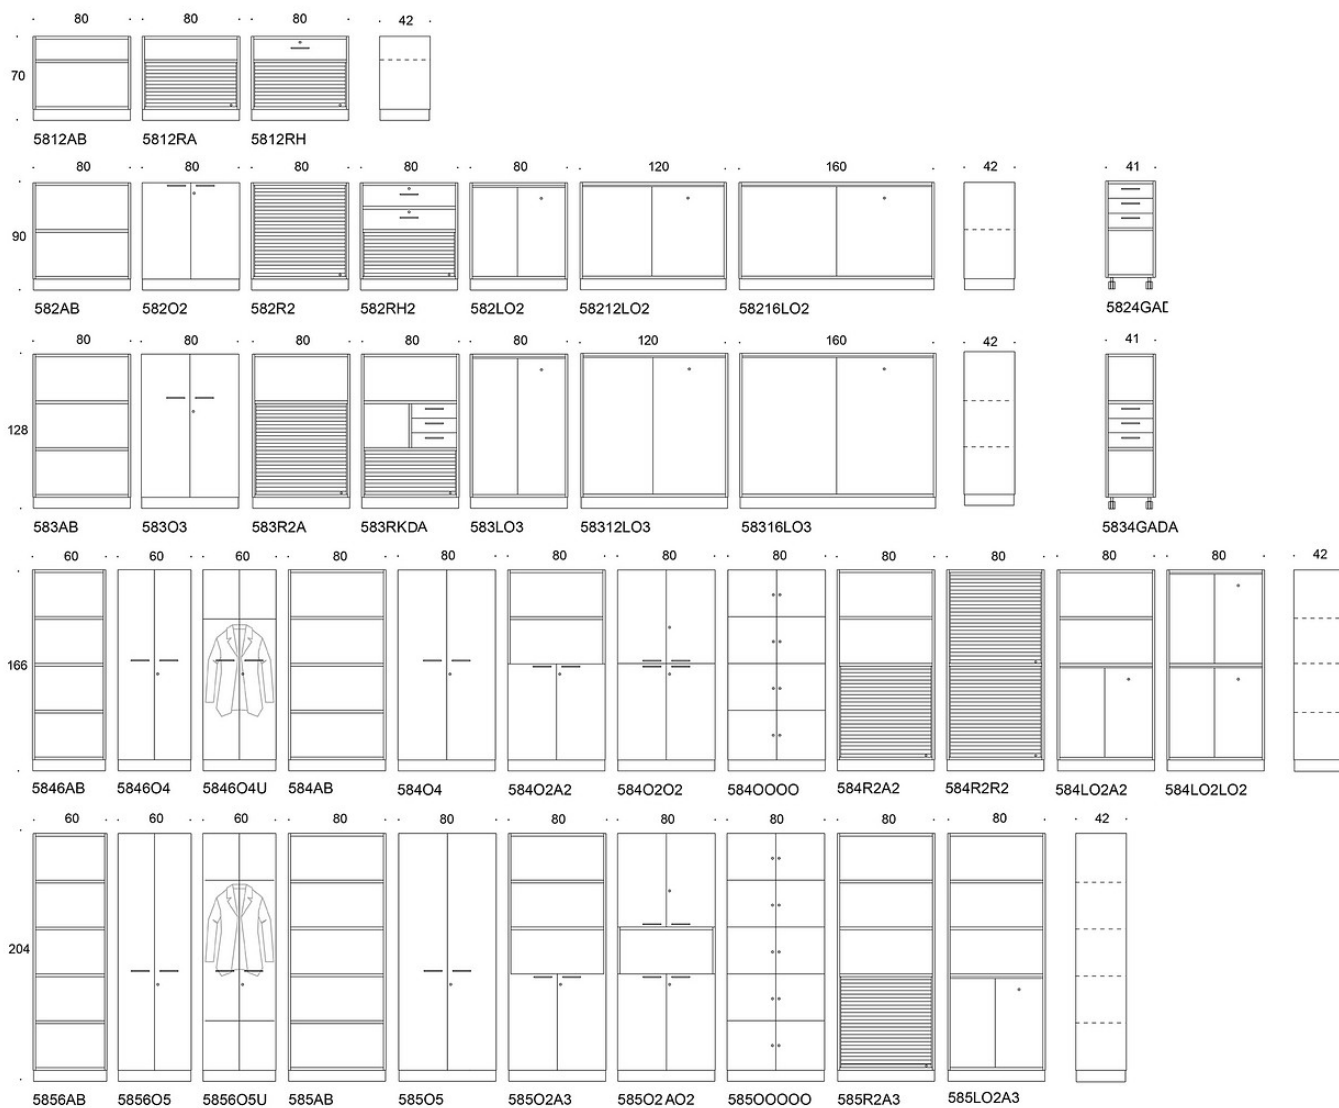

Mittapiirros:

Base height 10 cm Jalustan korkeus 10 cm Stativhøjde 10 cm

Mittapiirros 2:

Base height 19 cm Jalustan korkeus 19 cm Stativhøj 19 cm

Laatikko kasveille
Box for plants