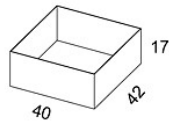

### HIILIJALANJÄLKI:

Combo, 3M/120, liukuovilla: 48,7 kg CO2e

Mittapiirros:

Base height 10 cm Jalustan korkeus 10 cm Stativhöjd 10 cm

Mittapiirros 2:

Base height 19 cm Jalustan korkeus 19 cm Stativhøj 19 cm