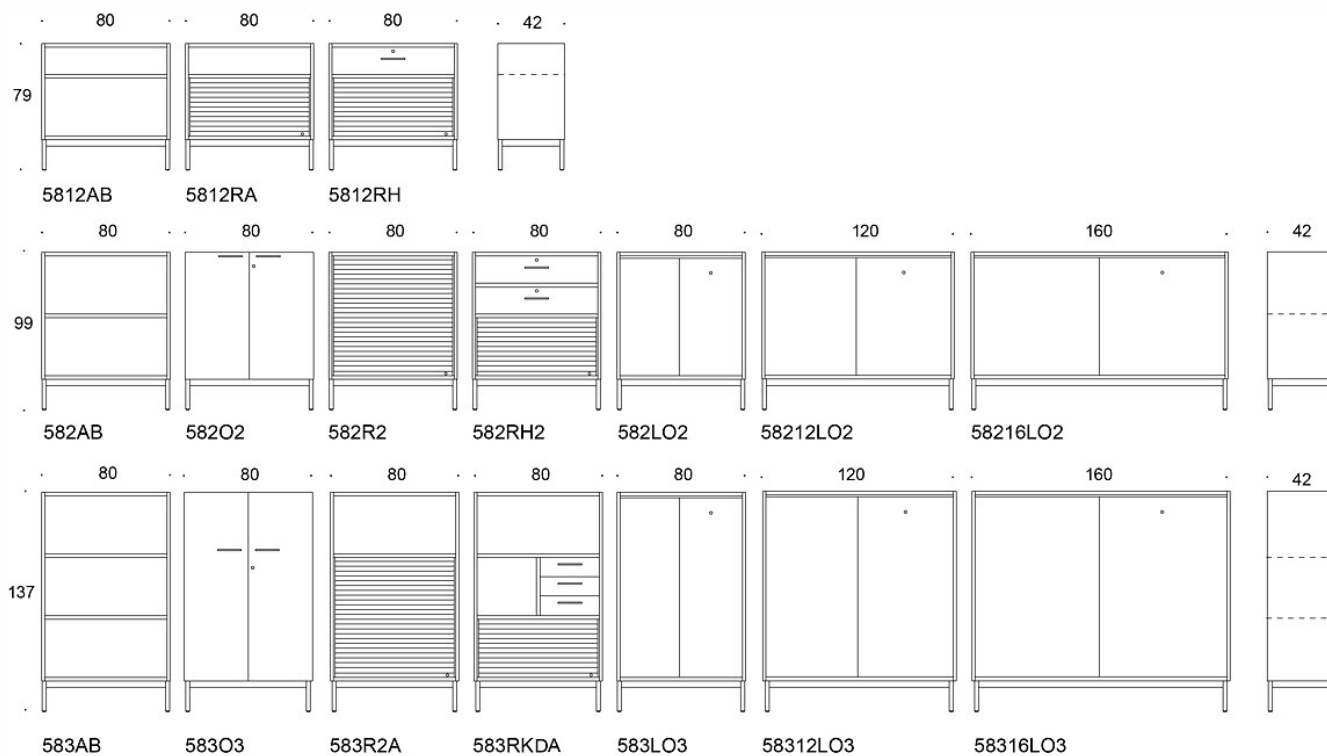

Combo 583O3, muovisokkeli: 35.10 kg CO₂e

Combo 584O4, muovisokkeli: 42.65 kg CO₂e

Combo 585O5, muovisokkeli: 47.88 kg CO₂e

Combo 5846O4U, muovisokkeli: 35.34 kg CO₂e

Combo 5856O5U, muovisokkeli: 41.82 kg CO₂e

Mittapiirros:

Base height 10 cm Jalustan korkeus 10 cm Stativhøjde 10 cm

Mittapiirros 2:

Base height 19 cm Jalustan korkeus 19 cm Stativhøj 19 cm

Laatikko kasveille
Box for plants