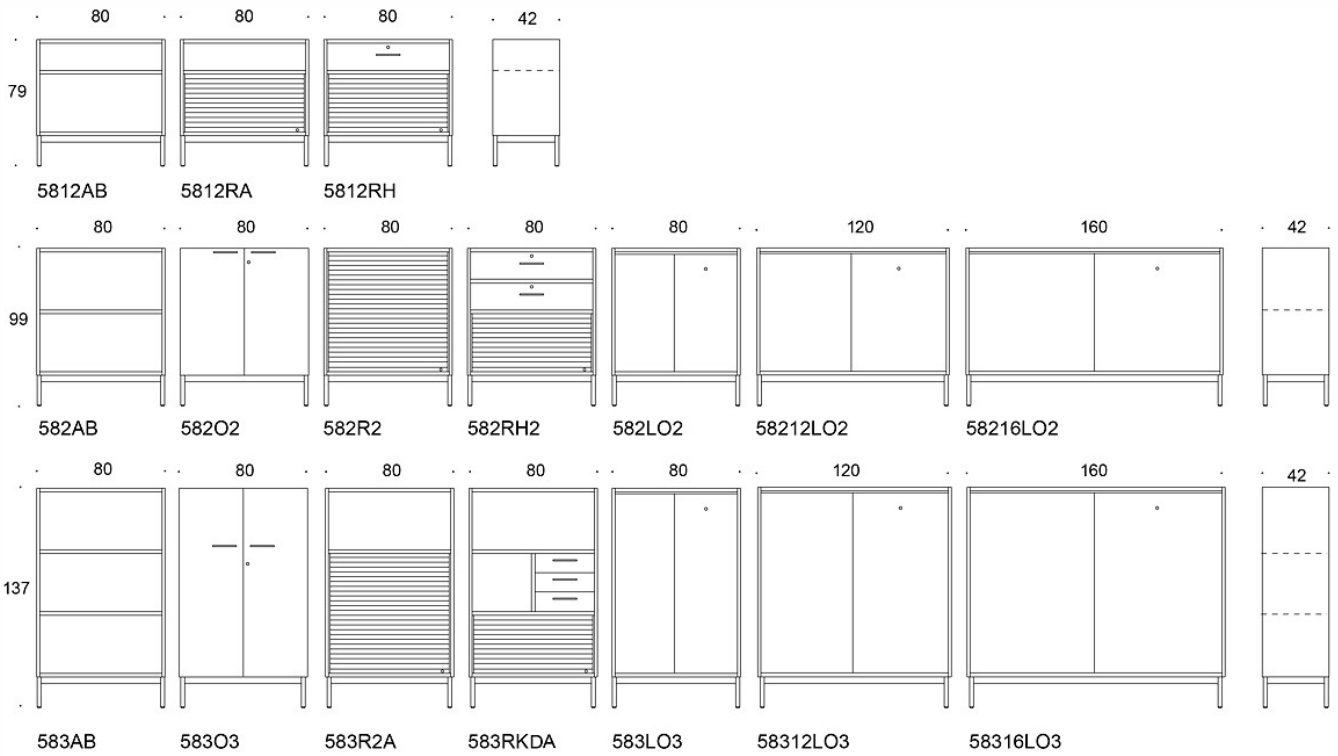

### HIILIJALANJÄLKI:

Combo, 3M/120, liukuovilla: 48,7 kg CO2e

Mittapiirros:

Base height 10 cm Jalustan korkeus 10 cm Stativhöjd 10 cm

Mittapiirros 2:

Base height 19 cm Jalustan korkeus 19 cm Stativhøj 19 cm