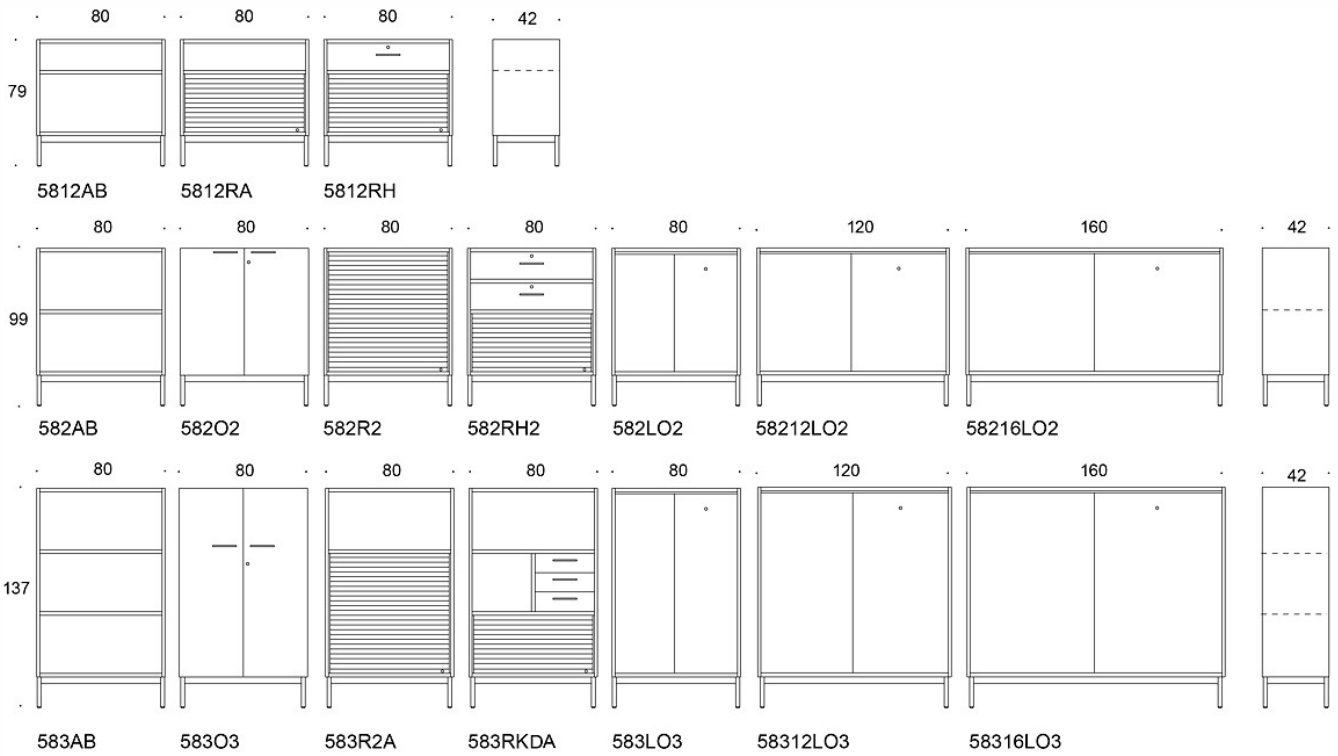

Mittapiirros 2: