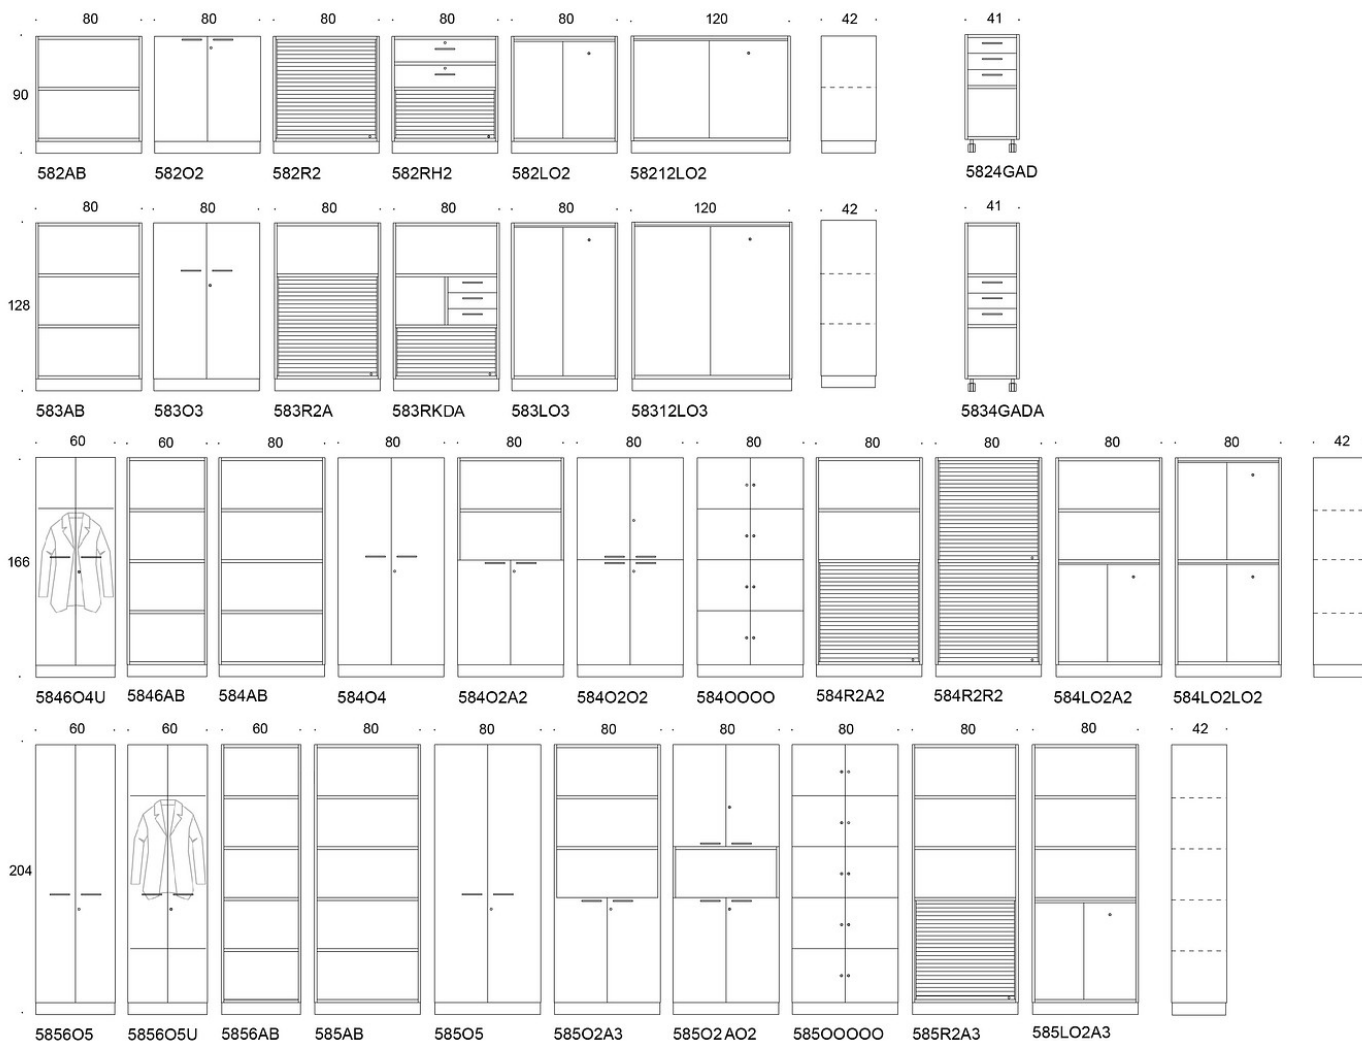

Combo 583O3, muovisokkeli: 35.10 kg CO₂e

Combo 584O4, muovisokkeli: 42.65 kg CO₂e

Combo 585O5, muovisokkeli: 47.88 kg CO₂e

Combo 5846O4U, muovisokkeli: 35.34 kg CO₂e

Combo 5856O5U, muovisokkeli: 41.82 kg CO₂e

Mittapiirros:

Base height 10 cm Jalustan korkeus 10 cm Stativhøjde 10 cm

Mittapiirros 2:

Base height 19 cm Jalustan korkeus 19 cm Stativhøj 19 cm

Laatikko kasveille
Box for plants