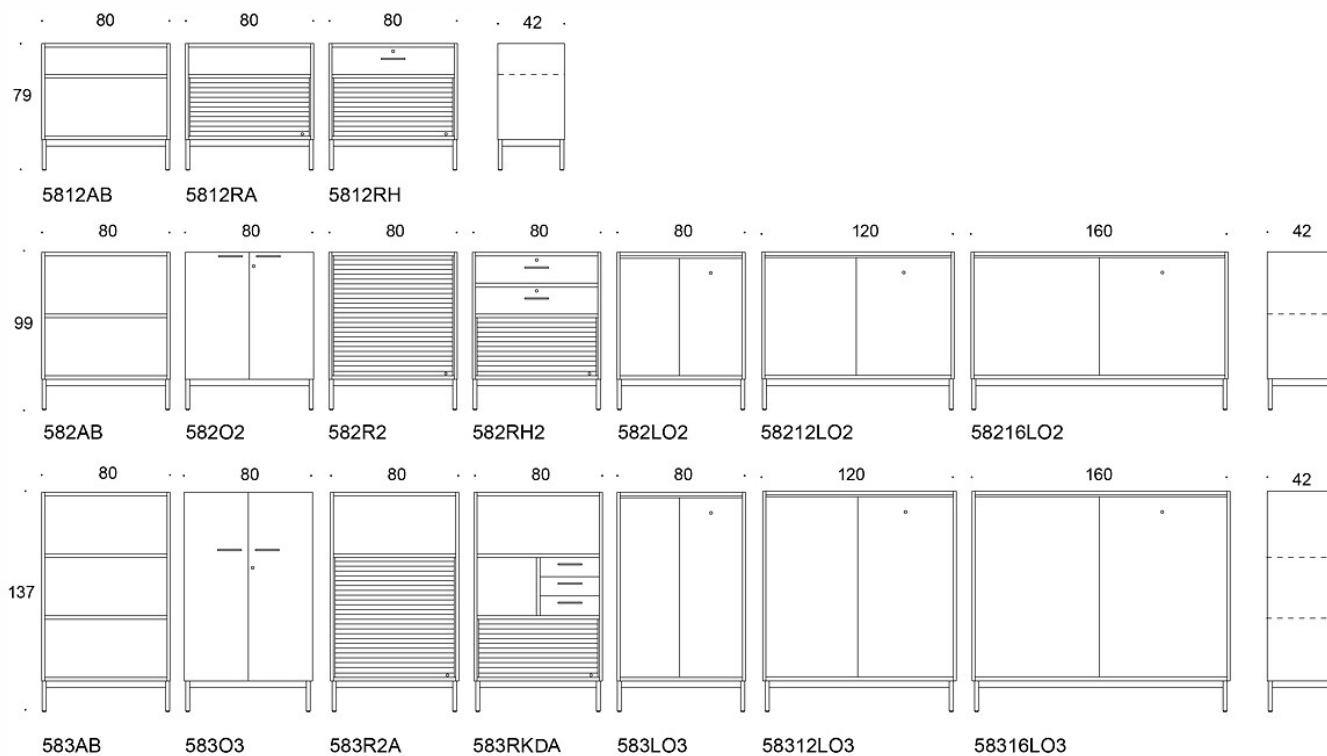

Håndtak: svart eller hvit

TILBEHØR:

- Skuffer
 - Skuffer for lagring av småting
 - Arkiveringsvogn
 - Garderobespeil
 - Ekstra benkeplate
 - Svart og hvit box for planter
-

CO2-UTSLIPP:

Combo, 3M/120, skyvedører: 52.2 kg CO2e

Tegning:

Base height 10 cm Jalustan korkeus 10 cm Stativhøjde 10 cm

Tegning 2:

Base height 19 cm Jalustan korkeus 19 cm Stativhøj 19 cm

Laatikko kasveille
Box for plants