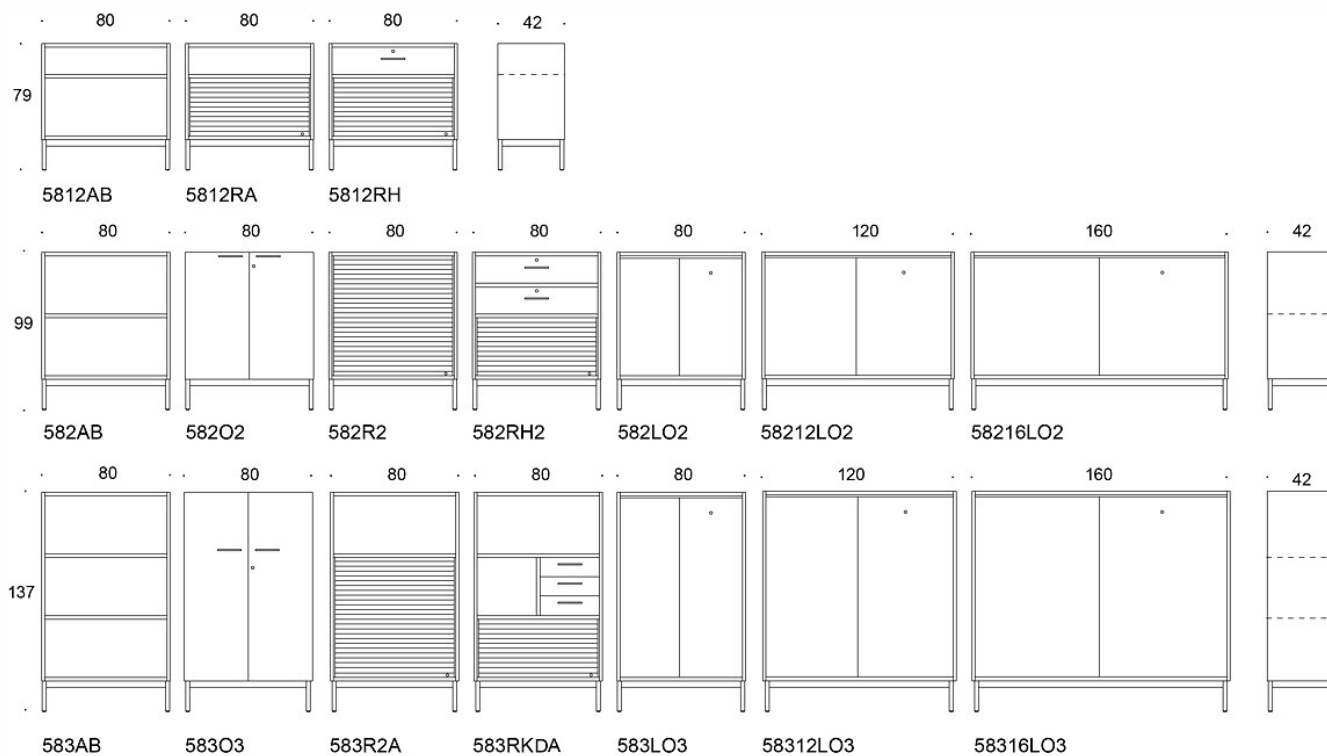

CO2-UTSLIPP:

Combo 58312LO3, metallben: 48.94 kg CO₂e

Combo 58312LO3, tre plint: 43.44 kg CO₂e

Combo 582O2, tre plint: 16.64 kg CO₂e

Combo 583O3, tre plint: 23.05 kg CO₂e

Combo 584O4, tre plint: 30.61 kg CO₂e

Combo 585O5, tre plint: 35.84 kg CO₂e

Combo 5846O4U, tre plint: 25.06 kg CO₂e

Combo 5856O5U, tre plint: 31.54 kg CO₂e

Combo 58312LO3, plast plint: 63.03 kg CO₂e

Combo 582O2, plast plint: 28.69 kg CO₂e

Combo 583O3, plast plint: 35.10 kg CO₂e

Combo 584O4, plast plint: 42.65 kg CO₂e

Combo 585O5, plast plint: 47.88 kg CO₂e

Combo 5846O4U, plast plint: 35.34 kg CO₂e

Combo 5856O5U, plast plint: 41.82 kg CO₂e

Tegning:

Base height 10 cm Jalustan korkeus 10 cm Stativhøjde 10 cm

Tegning 2:

Base height 19 cm Jalustan korkeus 19 cm Stativhøj 19 cm

Laatikko kasveille
Box for plants