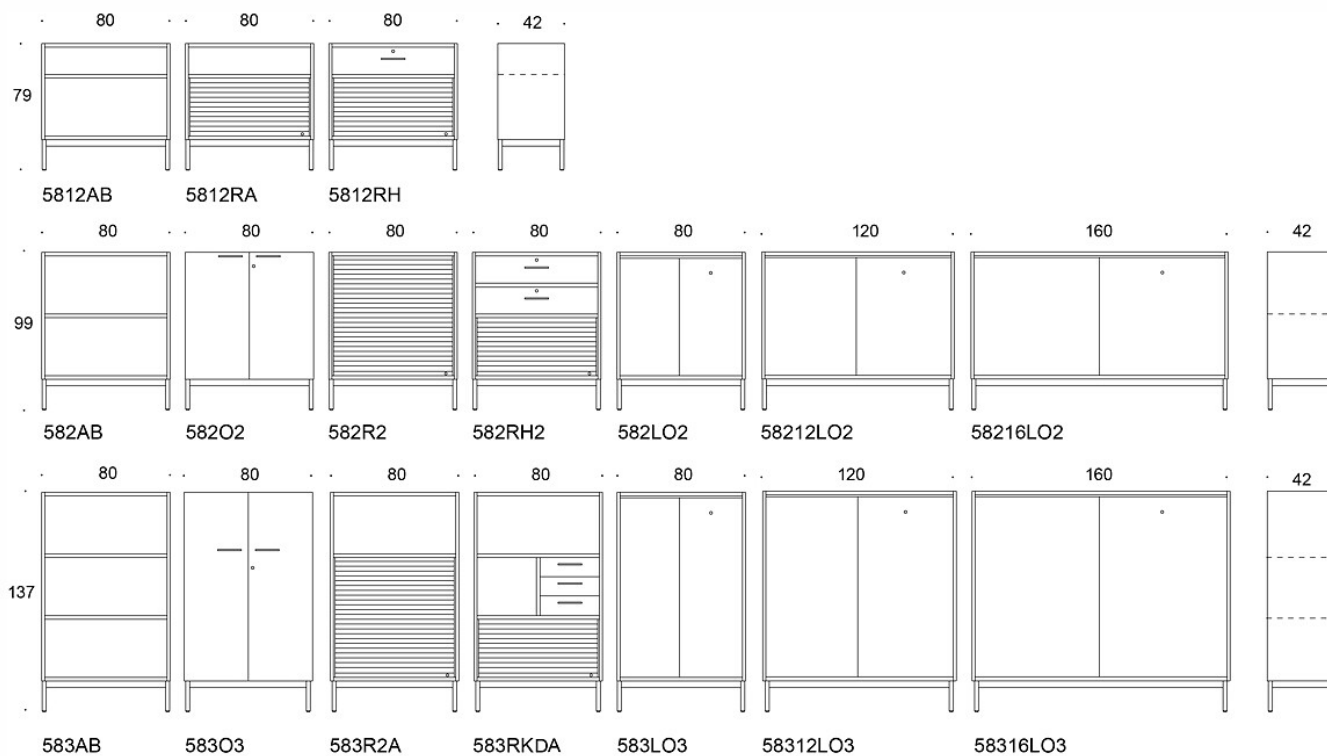

Håndtak: svart eller hvit

TILBEHØR:

- Skuffer
 - Skuffer for lagring av småting
 - Arkiveringsvogn
 - Garderobespeil
 - Ekstra benkeplate
 - Svart og hvit box for planter
-

CO2-UTSLIPP:

Combo, 3M/120, skyvedører: 52.2 kg CO2e

Tegning:

Base height 10 cm Jalustan korkeus 10 cm Stativhöjd 10 cm

Tegning 2:

Base height 19 cm Jalustan korkeus 19 cm Stativhøj 19 cm

Laatikko kasveille
Box for plants