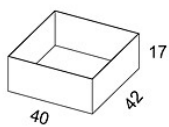

Håndtak: svart eller hvit

TILBEHØR:

- Skuffer
 - Skuffer for lagring av småting
 - Arkiveringsvogn
 - Garderobespeil
 - Ekstra benkeplate
 - Svart og hvit box for planter
-

CO2-UTSLIPP:

Combo, 3M/120, skyvedører: 52.2 kg CO2e

Tegning:

Base height 10 cm Jalustan korkeus 10 cm Stativhöjd 10 cm

Tegning 2:

Base height 19 cm Jalustan korkeus 19 cm Stativhøj 19 cm

Laatikko kasveille
Box for plants