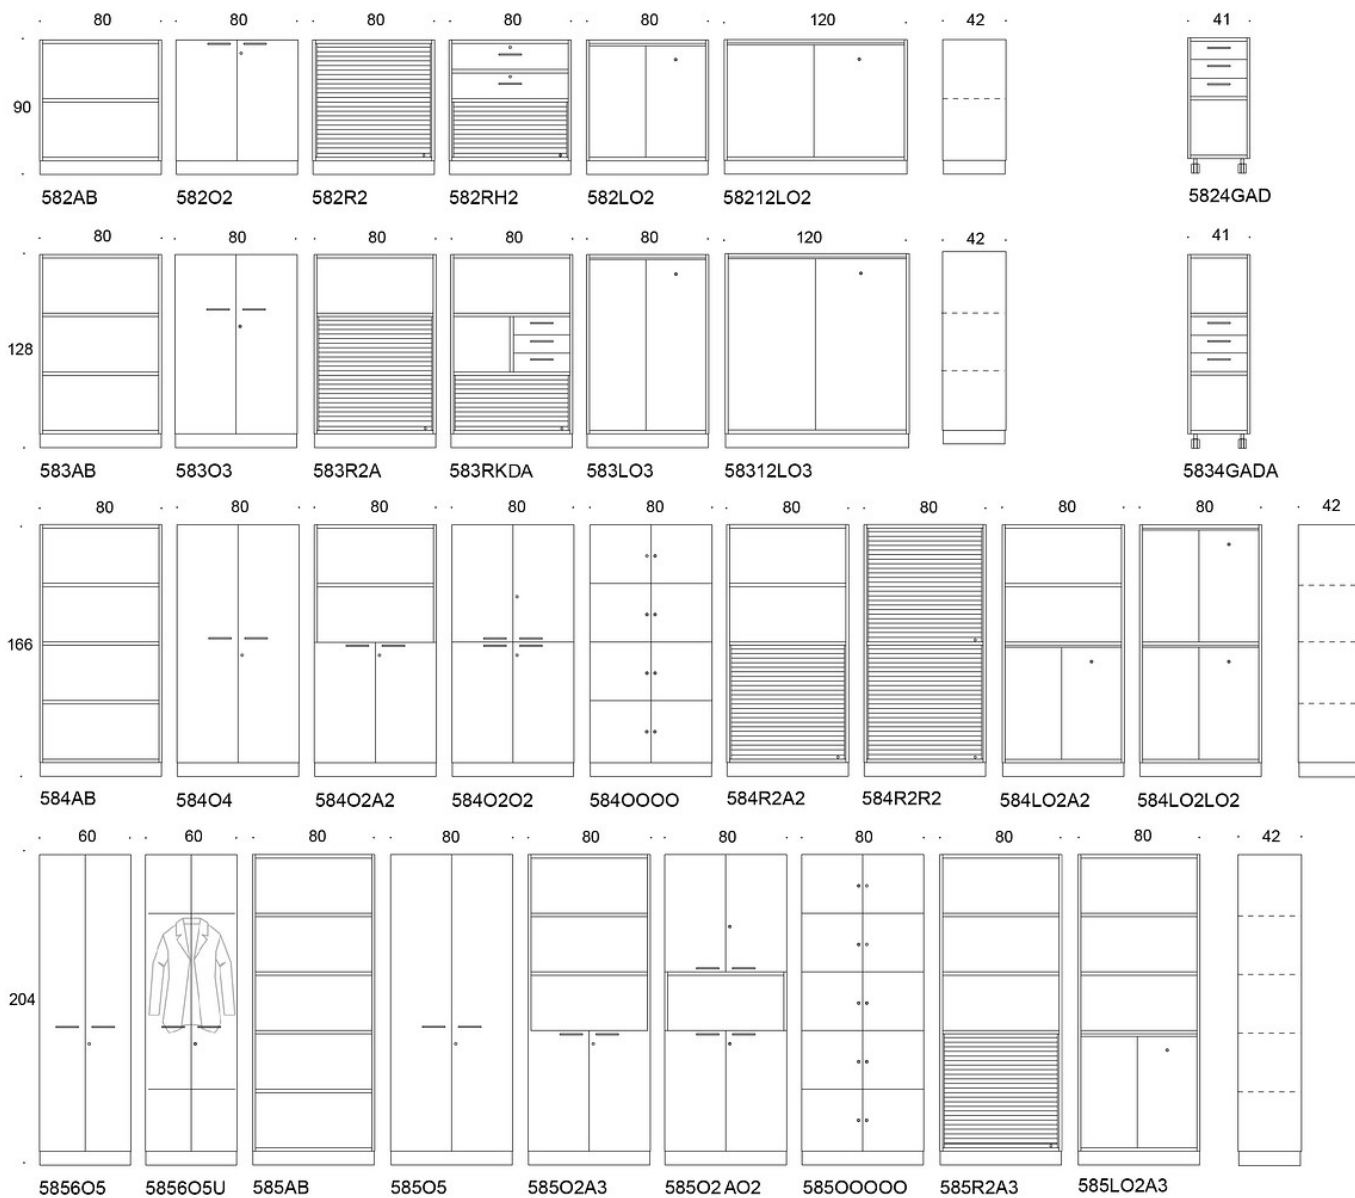

Combo

Skåpserie

Design — Iiro Viljanen

Combo är en mångsidig och omfattande skåpkollektion som kan kombineras till unika förvaringslösningar. Kollektionen omfattar i olika material- och färgalternativ, samt med extra tillbehör. Skåpen kan fås med eller utan traditionella dörrar, samt med utrymmesbesparande vertikala jalusier eller skjutdörrar.

Möbelfakta

MATERIALBESKRIVNING:

Stomme och hyllor: vitt eller svart melamin

Traditionella dörrar och skjutdörrar och lådfronter: ek, vitt, beige eller svart melamin

Jalusier: vit polypropen

Stativ: svart eller vit plint, målad metall stativ eller smal metall stativ, stativ med hjul för låga skåp.

Combo 5856O5U, trä plint: 31.54 kg CO₂e

Combo 58312LO3, plast plint: 63.03 kg CO₂e

Combo 582O2, plast plint: 28.69 kg CO₂e

Combo 583O3, plast plint: 35.10 kg CO₂e

Combo 584O4, plast plint: 42.65 kg CO₂e

Combo 585O5, plast plint: 47.88 kg CO₂e

Combo 5846O4U, plast plint: 35.34 kg CO₂e

Combo 5856O5U, plast plint: 41.82 kg CO₂e

Ritning:

Base height 10 cm Jalustan korkeus 10 cm Stativhøj 10 cm

Ritning 2:

Base height 19 cm Jalustan korkeus 19 cm Stativhøj 19 cm