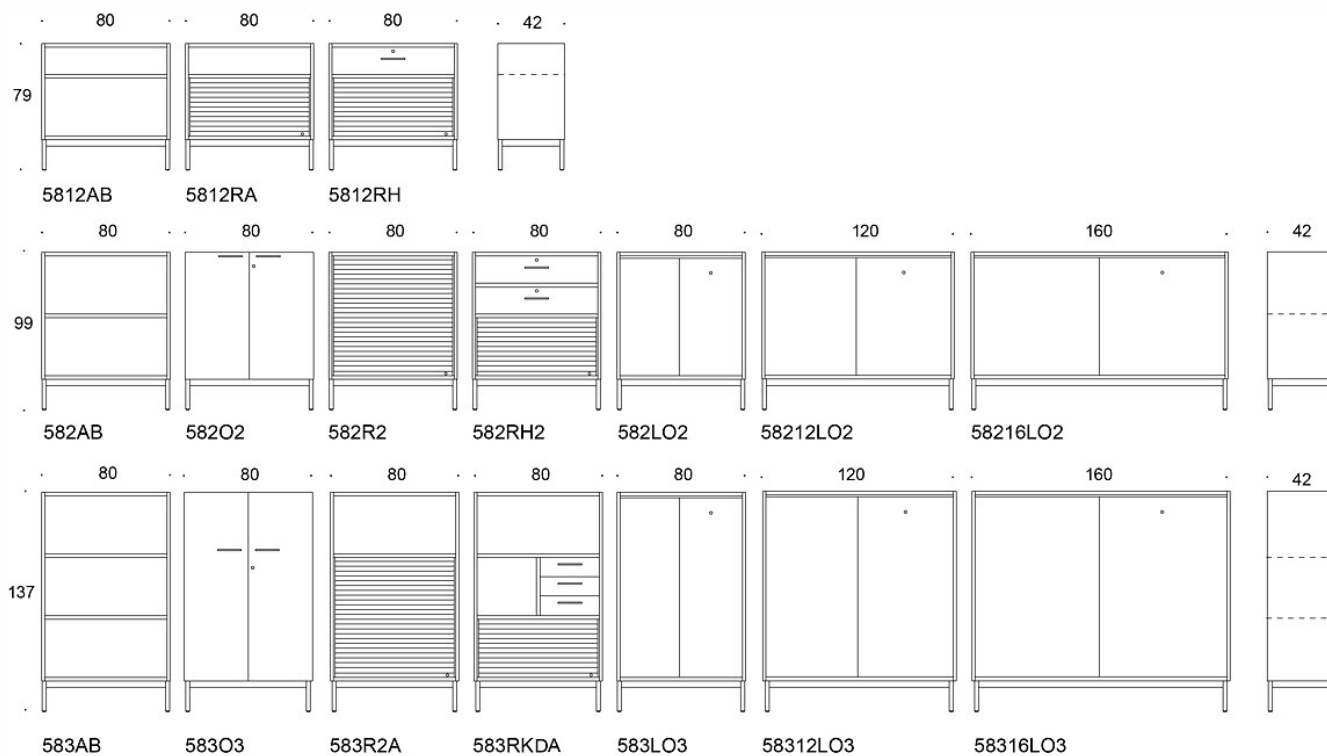

Combo 5856O5U, trä plint: 31.54 kg CO₂e

Combo 58312LO3, plast plint: 63.03 kg CO₂e

Combo 582O2, plast plint: 28.69 kg CO₂e

Combo 583O3, plast plint: 35.10 kg CO₂e

Combo 584O4, plast plint: 42.65 kg CO₂e

Combo 585O5, plast plint: 47.88 kg CO₂e

Combo 5846O4U, plast plint: 35.34 kg CO₂e

Combo 5856O5U, plast plint: 41.82 kg CO₂e

Ritning:

Base height 10 cm Jalustan korkeus 10 cm Stativhøj 10 cm

Ritning 2:

Base height 19 cm Jalustan korkeus 19 cm Stativhöjd 19 cm