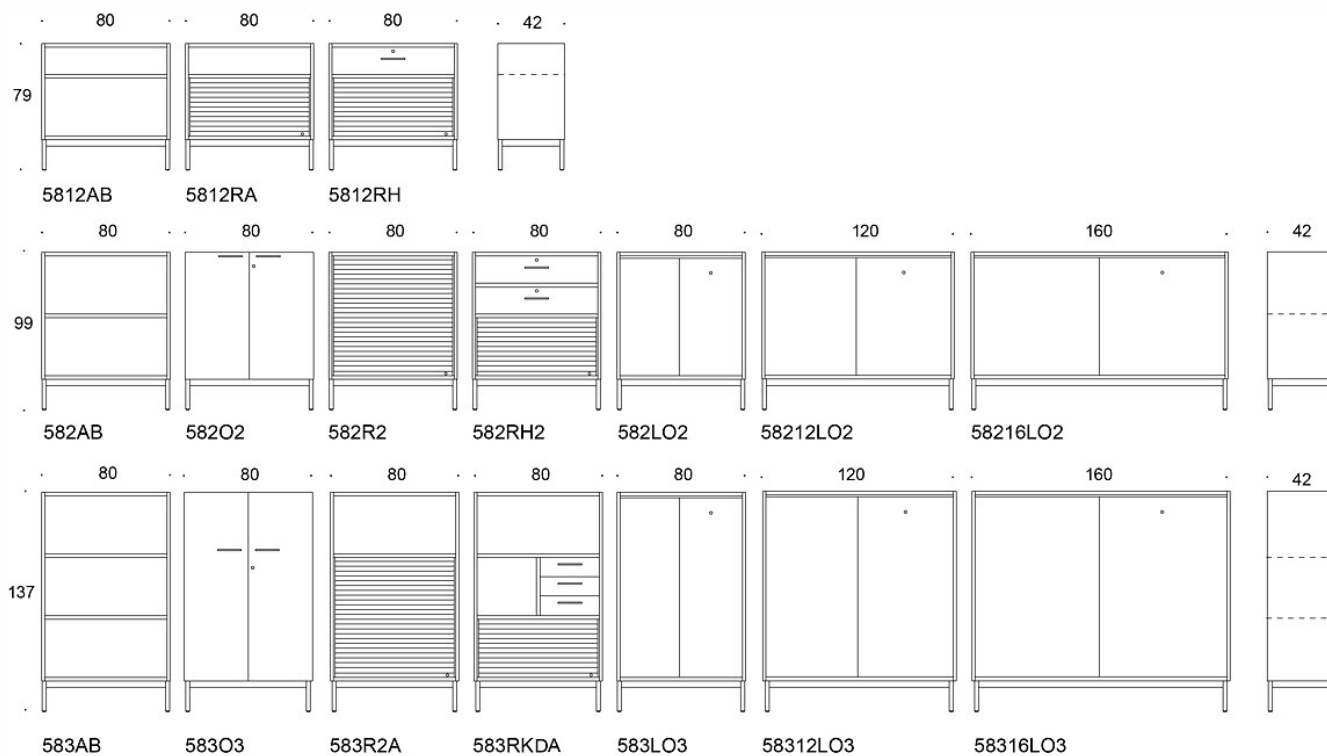

Combo 5856O5U, trä plint: 31.54 kg CO₂e

Combo 58312LO3, plast plint: 63.03 kg CO₂e

Combo 582O2, plast plint: 28.69 kg CO₂e

Combo 583O3, plast plint: 35.10 kg CO₂e

Combo 584O4, plast plint: 42.65 kg CO₂e

Combo 585O5, plast plint: 47.88 kg CO₂e

Combo 5846O4U, plast plint: 35.34 kg CO₂e

Combo 5856O5U, plast plint: 41.82 kg CO₂e

Ritning:

Base height 10 cm Jalustan korkeus 10 cm Stativhøj 10 cm

Ritning 2:

Base height 19 cm Jalustan korkeus 19 cm Stativhøj 19 cm