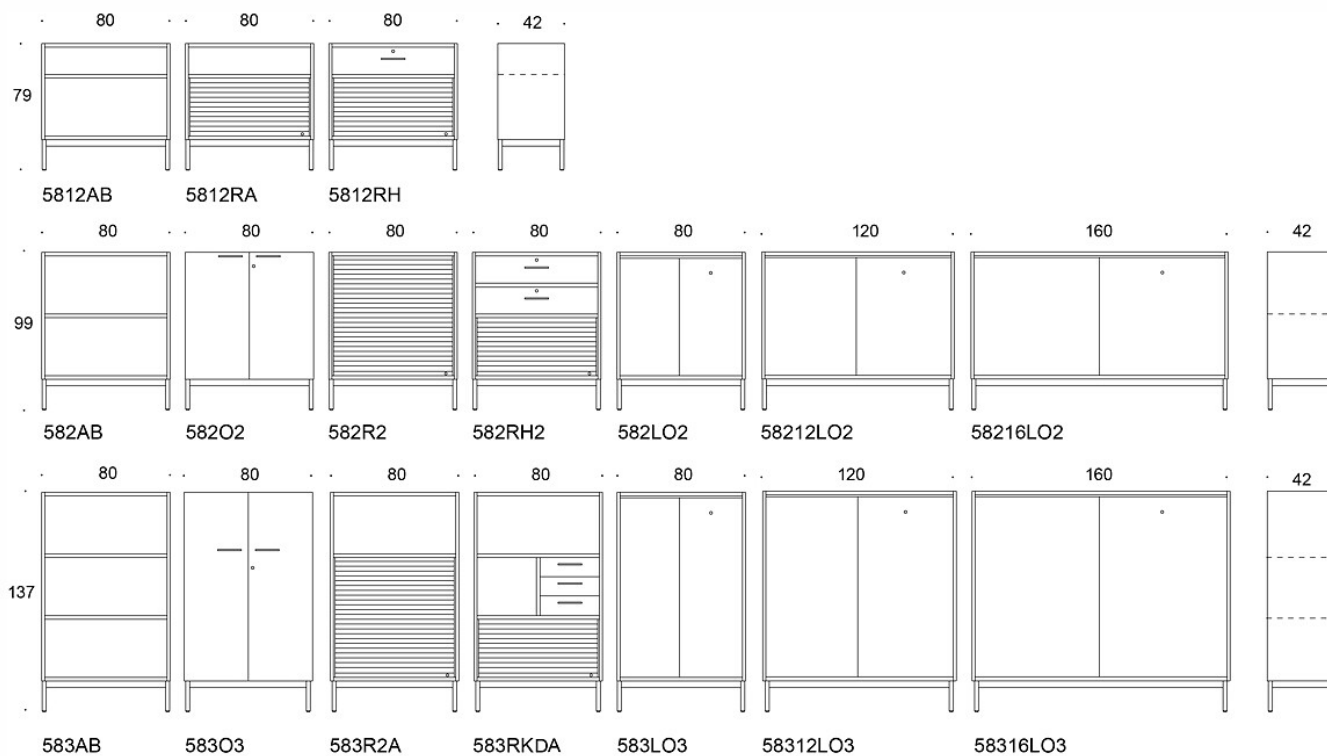

Handtag: svart eller vitt

TILLBEHÖR:

- Utdragslådor
 - Lådor för småförvaring
 - Arkiveringsvagn
 - Garderobsspegel
 - Draghandtag
 - Extra toppskiva
 - Svart och vit låda för växter
-

KOLDIOXIDUTSLÄPP:

Combo, 3M/120, skjutdörrar: 52.2 kg CO₂e

Ritning:

Base height 10 cm Jalustan korkeus 10 cm Stativhöjd 10 cm

Ritning 2:

Base height 19 cm Jalustan korkeus 19 cm Stativhöjd 19 cm

Laatikko kasveille
Box for plants