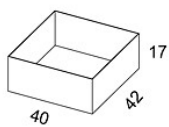

Ritning:

Base height 10 cm Jalustan korkeus 10 cm Stativhöjd 10 cm

Ritning 2:

Base height 19 cm Jalustan korkeus 19 cm Stativhøj 19 cm

Laatikko kasveille
Box for plants