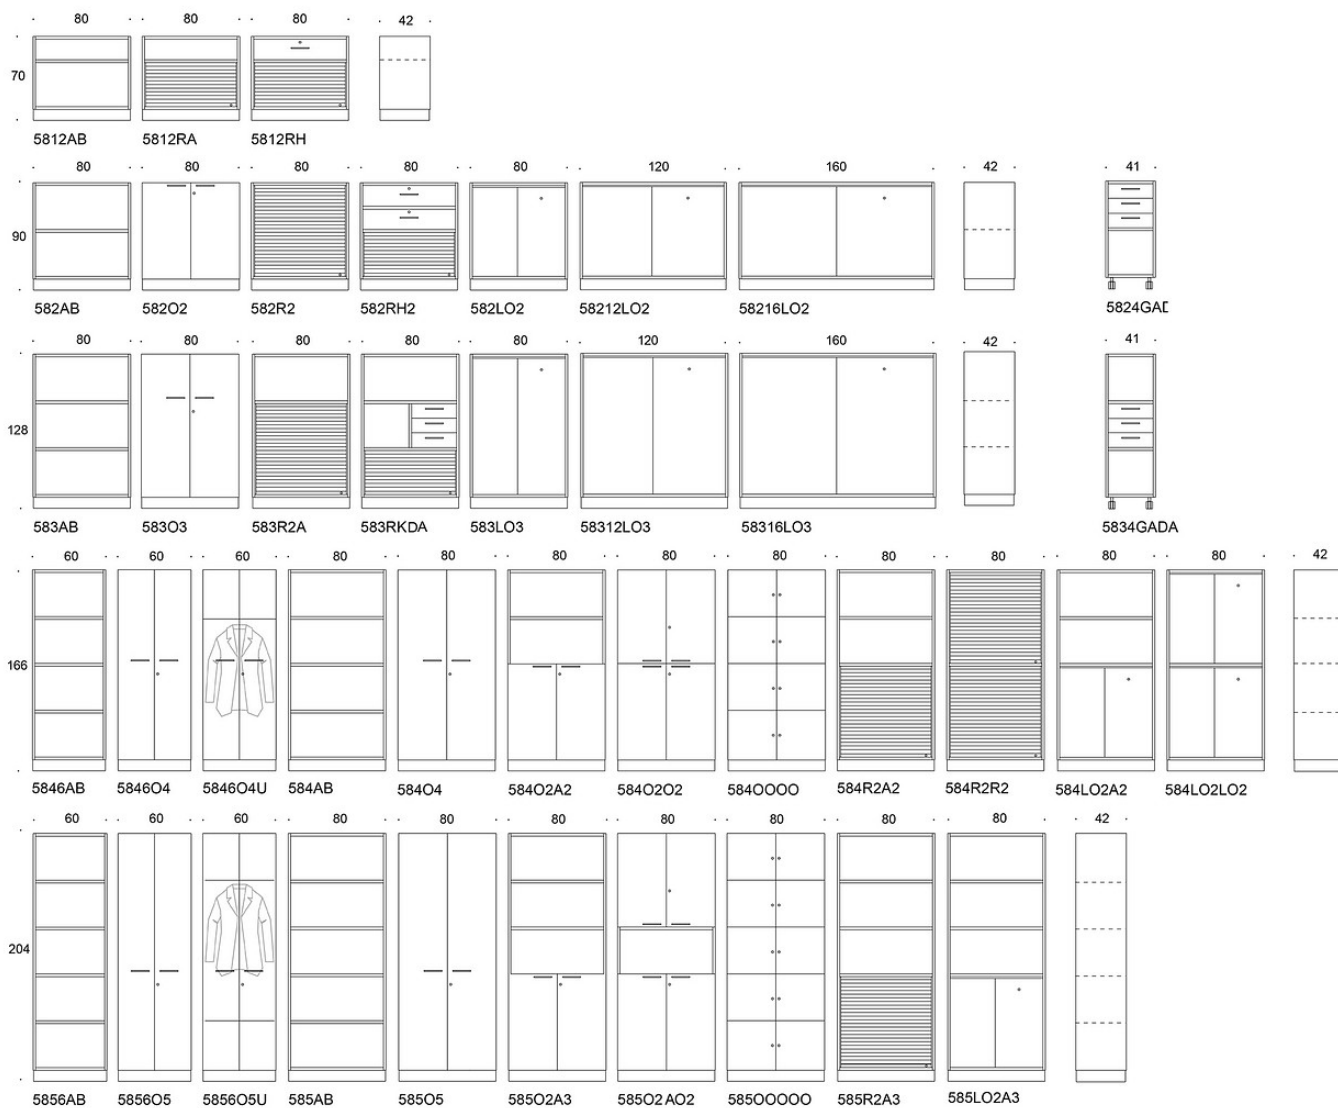

Möbelfakta

MATERIALBESKRIVNING:

Stomme och hyllor: vitt eller svart melamin

Traditionella dörrar och skjutdörrar och lådfronter: ek, vitt, beige eller svart melamin

Jalusier: vit polypropen

Stativ: svart eller vit plint, målad metall stativ eller smal metall stativ, stativ med hjul för låga skåp.

Combo 5856O5U, trä plint: 31.54 kg CO₂e

Combo 58312LO3, plast plint: 63.03 kg CO₂e

Combo 582O2, plast plint: 28.69 kg CO₂e

Combo 583O3, plast plint: 35.10 kg CO₂e

Combo 584O4, plast plint: 42.65 kg CO₂e

Combo 585O5, plast plint: 47.88 kg CO₂e

Combo 5846O4U, plast plint: 35.34 kg CO₂e

Combo 5856O5U, plast plint: 41.82 kg CO₂e

Ritning:

Base height 10 cm Jalustan korkeus 10 cm Stativhøj 10 cm

Ritning 2:

Base height 19 cm Jalustan korkeus 19 cm Stativhöjd 19 cm