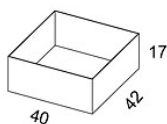

Ritning:

Base height 10 cm Jalustan korkeus 10 cm Stativhöjd 10 cm

Ritning 2:

Base height 19 cm Jalustan korkeus 19 cm Stativhöjd 19 cm

Laatikko kasveille
Box for plants