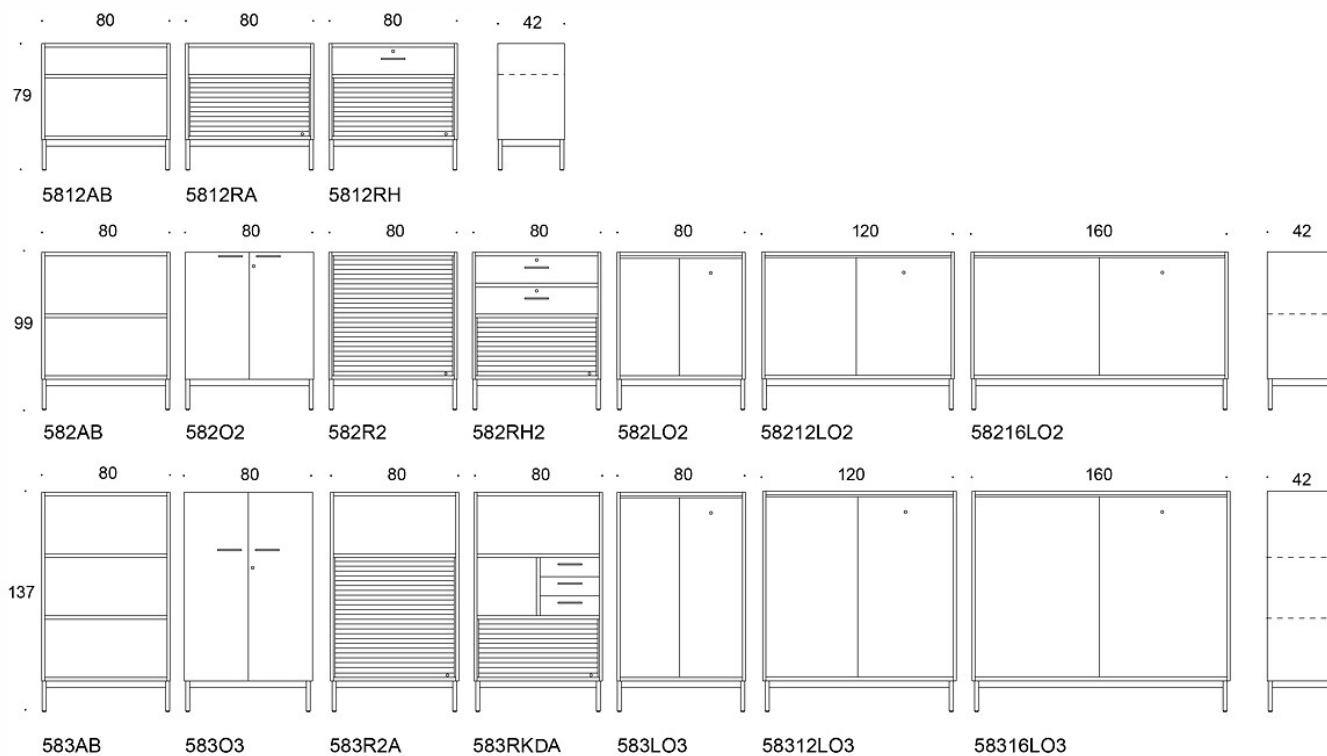

Handtag: svart eller vitt

TILLBEHÖR:

- Utdragslådor
 - Lådor för småförvaring
 - Arkiveringsvagn
 - Garderobsspegel
 - Draghandtag
 - Extra toppskiva
 - Svart och vit låda för växter
-

KOLDIOXIDUTSLÄPP:

Combo, 3M/120, skjutdörrar: 52.2 kg CO₂e

Ritning:

Base height 10 cm Jalustan korkeus 10 cm Stativhöjd 10 cm

Ritning 2:

Base height 19 cm Jalustan korkeus 19 cm Stativhøj 19 cm

Laatikko kasveille
Box for plants