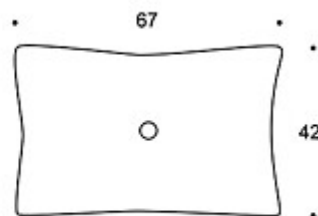

---

**TUOTEKOODI:**

**331PS** = koristetyyny napilla, 67x42 cm

**331PM** = koristetyyny napilla, 42x42 cm

**331PL** = koristetyyny napilla, 50x50 cm

---

**KANGASMENEKKI:**

**331PS:** 0,8 m

**331PM:** 0,6 m

**331PL:** 0,7 m

Mittapiirros:

331PL

331PM

331PS