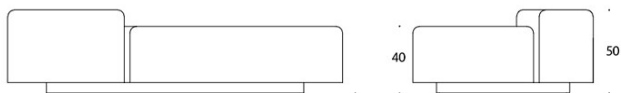

389 sohva / soffa / sofa
789 seinäke / skärm / screen