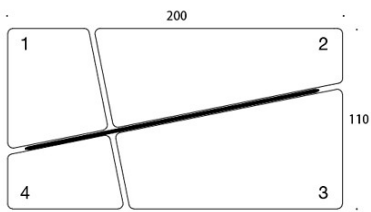

Mittapiirros:

389 sohva / soffa / sofa
789 seinäke / skärm / screen