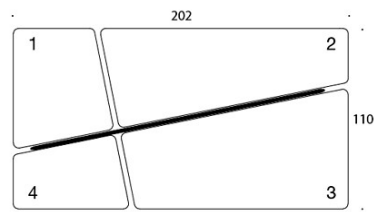

389 sohva / soffa / sofa
787 seinäke / skärm / screen