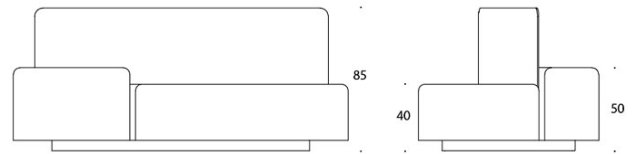

389 sohva / soffa / sofa
787 seinäke / skärm / screen