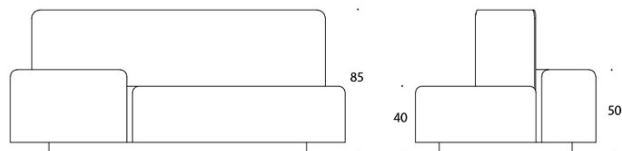

Diagonal

Puff

Design — o4i Design Studio

Diagonal er både sofa og romdeler. Møbelet består av fire puffer med forskjellig form og de kan kombineres med en skjerm. Én av sofamodulene er høyere enn de andre og egner seg for å plassere for eksempel laptopen på. Diagonal er et fantastisk møbel, for eksempel i åpne vestibyler.

MATERIALBESKRIVELSE:

Seter: trukkede

Sokkel: svart

Skjerm: heltrukket

PRODUKTKODE:

389 = sitteøy

787 = lav skjerm

789 = høy skjerm

STOFF-FORBRUK:

Diagonal 389: 8.6 m

Diagonal 787: 4.0 m

Diagonal 789: 4.0 m

Tegning:

389 sohva / soffa / sofa
789 seinåke / skårm / screen

389 sohva / soffa / sofa
787 seinåke / skårm / screen

389 sohva / soffa / sofa