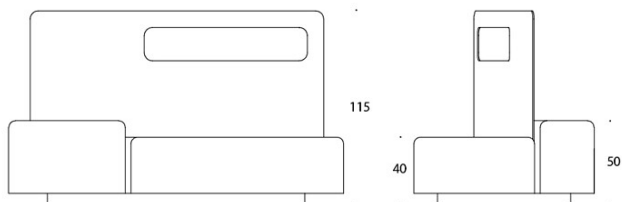

Diagonal

Puff

Design — o4i Design Studio

Diagonal er både sofa og romdeler. Møbelet består av fire puffer med forskjellig form og de kan kombineres med en skjerm. Én av sofamodulene er høyere enn de andre og egner seg for å plassere for eksempel laptopen på. Diagonal er et fantastisk møbel, for eksempel i åpne vestibyler.

MATERIALBESKRIVELSE:

Seter: trukkede

Sokkel: svart

Skjerm: heltrukket

PRODUKTKODE:

389 = sitteøy

787 = lav skjerm

789 = høy skjerm

STOFF-FORBRUK:

Diagonal 389: 8.6 m

Diagonal 787: 4.0 m

Diagonal 789: 4.0 m

Tegning:

389 sohva / soffa / sofa
789 seinåke / skårm / screen

389 sohva / soffa / sofa
787 seinåke / skårm / screen

389 sohva / soffa / sofa