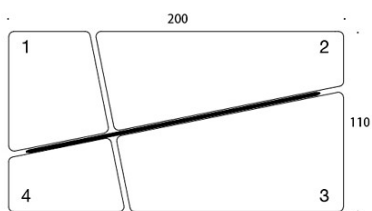

Diagonal

Puff

Design — o4i Design Studio

Diagonal er både sofa og romdeler. Møbelet består av fire puffer med forskjellig form og de kan kombineres med en skjerm. Én av sofamodulene er høyere enn de andre og egner seg for å plassere for eksempel laptopen på. Diagonal er et fantastisk møbel, for eksempel i åpne vestibyler.

MATERIALBESKRIVELSE:

Seter: trukkede

Sokkel: svart

Skjerm: heltrukket

PRODUKTKODE:

389 = sitteøy

787 = lav skjerm

789 = høy skjerm

STOFF-FORBRUK:

Diagonal 389: 8.6 m

Diagonal 787: 4.0 m

Diagonal 789: 4.0 m

Tegning:

389 sohva / soffa / sofa
789 seinåke / skårm / screen

389 sohva / soffa / sofa
787 seinåke / skårm / screen

389 sohva / soffa / sofa