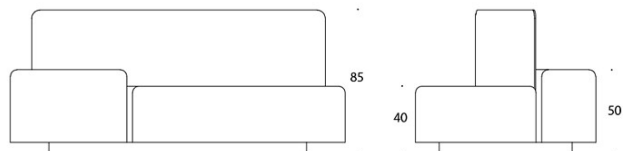

Diagonal

Puff

Design — o4i Design Studio

Diagonal er både sofa og romdeler. Møbelet består av fire puffer med forskjellig form og de kan kombineres med en skjerm. Én av sofamodulene er høyere enn de andre og egner seg for å plassere for eksempel laptopen på. Diagonal er et fantastisk møbel, for eksempel i åpne vestibyler.

MATERIALBESKRIVELSE:

Seter: trukkede

Sokkel: svart

Skjerm: heltrukket

PRODUKTKODE:

389 = sitteøy

787 = lav skjerm

789 = høy skjerm

STOFF-FORBRUK:

Diagonal 389: 8.6 m

Diagonal 787: 4.0 m

Diagonal 789: 4.0 m

Tegning:

389 sohva / soffa / sofa
789 seinåke / skårm / screen

389 sohva / soffa / sofa
787 seinåke / skårm / screen

389 sohva / soffa / sofa