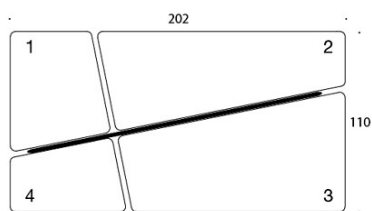

MATERIALBESKRIVELSE:

Seter: trukkede

Sokkel: svart

Skjerm: heltrukket

PRODUKTKODE:

389 = sitteøy

787 = lav skjerm

789 = høy skjerm

STOFF-FORBRUK:

Diagonal 389: 8.6 m

Diagonal 787: 4.0 m

Diagonal 789: 4.0 m

Tegning:

389 sohva / soffa / sofa
789 seinåke / skårm / screen

389 sohva / soffa / sofa
787 seinåke / skårm / screen

389 sohva / soffa / sofa