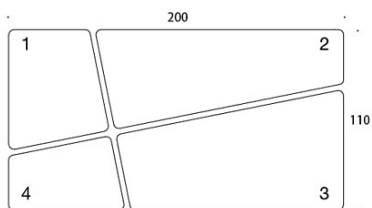

MATERIALBESKRIVELSE:

Seter: trukkede

Sokkel: svart

Skjerm: heltrukket

PRODUKTKODE:

389 = sitteøy

787 = lav skjerm

789 = høy skjerm

STOFF-FORBRUK:

Diagonal 389: 8.6 m

Diagonal 787: 4.0 m

Diagonal 789: 4.0 m

Tegning:

389 sohva / soffa / sofa
789 seinåke / skårm / screen

389 sohva / soffa / sofa
787 seinåke / skårm / screen

389 sohva / soffa / sofa