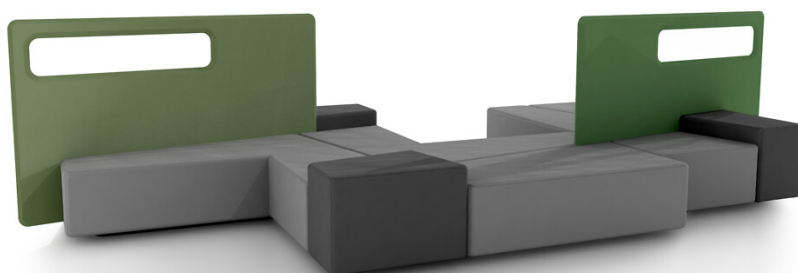

Diagonal

Puff

Design — o4i Design Studio

Diagonal er både sofa og romdeler. Møbelet består av fire puffer med forskjellig form og de kan kombineres med en skjerm. Én av sofamodulene er høyere enn de andre og egner seg for å plassere for eksempel laptopen på. Diagonal er et fantastisk møbel, for eksempel i åpne vestibyler.

MATERIALBESKRIVELSE:

Seter: trukkede

Sokkel: svart

Skjerm: heltrukket

PRODUKTKODE:

389 = sitteøy

787 = lav skjerm

789 = høy skjerm

STOFF-FORBRUK:

Diagonal 389: 8.6 m

Diagonal 787: 4.0 m

Diagonal 789: 4.0 m

Tegning:

389 sohva / soffa / sofa
789 seinåke / skårm / screen

389 sohva / soffa / sofa
787 seinåke / skårm / screen

389 sohva / soffa / sofa