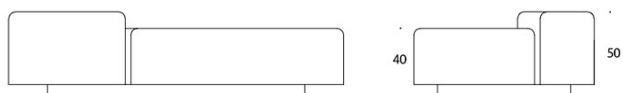

STOFF-FORBRUK:

Diagonal 389: 8.6 m

Diagonal 787: 4.0 m

Diagonal 789: 4.0 m

Tegning:

389 sohva / soffa / sofa
789 seinåke / skårm / screen

389 sohva / soffa / sofa
787 seinåke / skårm / screen

389 sohva / soffa / sofa