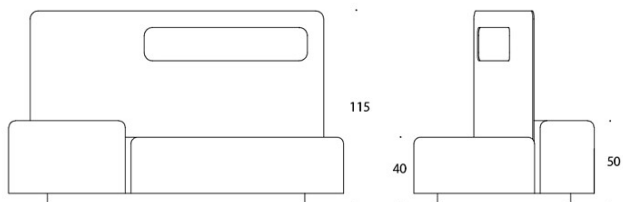

Diagonal

Puff

Design — o4i Design Studio

Diagonal er både sofa og romdeler. Møbelet består av fire puffer med forskjellig form og de kan kombineres med en skjerm. Én av sofamodulene er høyere enn de andre og egner seg for å plassere for eksempel laptopen på. Diagonal er et fantastisk møbel, for eksempel i åpne vestibyler.

MATERIALBESKRIVELSE:

Seter: trukkede

Sokkel: svart

Skjerm: heltrukket

PRODUKTKODE:

389 = sitteøy

787 = lav skjerm

789 = høy skjerm

STOFF-FORBRUK:

Diagonal 389: 8.6 m

Diagonal 787: 4.0 m

Diagonal 789: 4.0 m

Tegning:

389 sohva / soffa / sofa
789 seinåke / skårm / screen

389 sohva / soffa / sofa
787 seinåke / skårm / screen

389 sohva / soffa / sofa