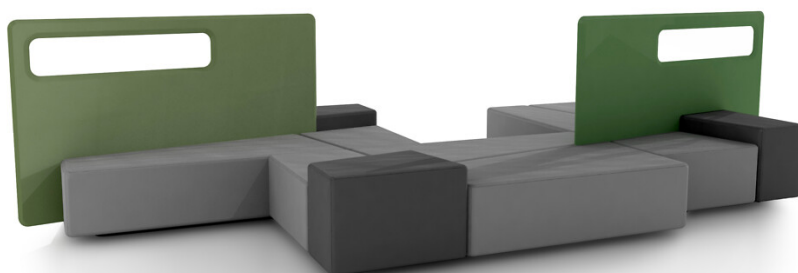

Diagonal

Sittpuff

Design — o4i Design Studio

Diagonal är både en soffa och en rumsavdelare. Möbeln består av fyra sittpuffar i olika storlekar, som kan kombineras med en skärm. Ett av soffelementen är högre än de andra så att man exempelvis kan placera datorn där. Diagonal är utmärkt för exempelvis öppna lobbyutrymmen.

MATERIALBESKRIVNING:

Klädd sits, svart stomme.

Helklädd skärm.

PRODUKTKOD:

389 = sittö

787 = låg skärm

789 = hög skärm

TYGÅTGÅNG: