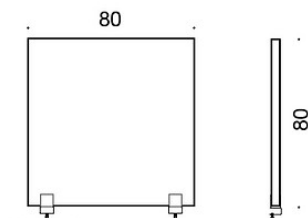

Mittapiirros 2:

706S08Y