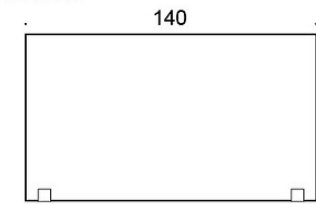

Mittapiirros 2:

706S14