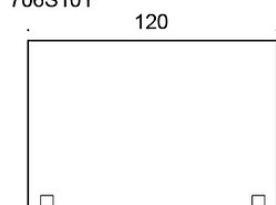

Mittapiirros 2:

706S12Y