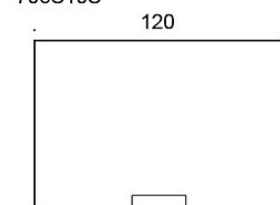

Mittapiirros 2:

706S12S