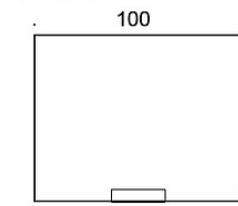

Mittapiirros 2:

706S10S