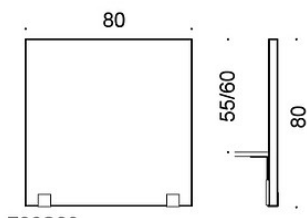

Mittapiirros 2:

706S08