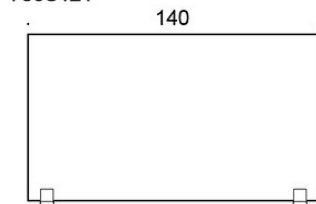

Mittapiirros 2:

706S14Y