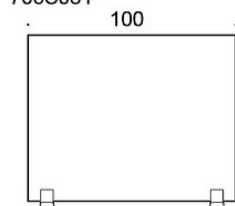

Mittapiirros 2:

706S10Y