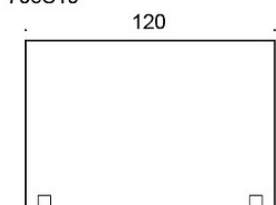

Mittapiirros 2:

706S12