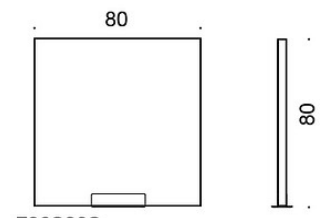

Mittapiirros 2:

706S08S