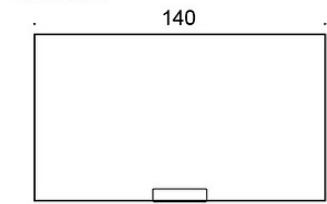

Mittapiirros 2:

706S14S