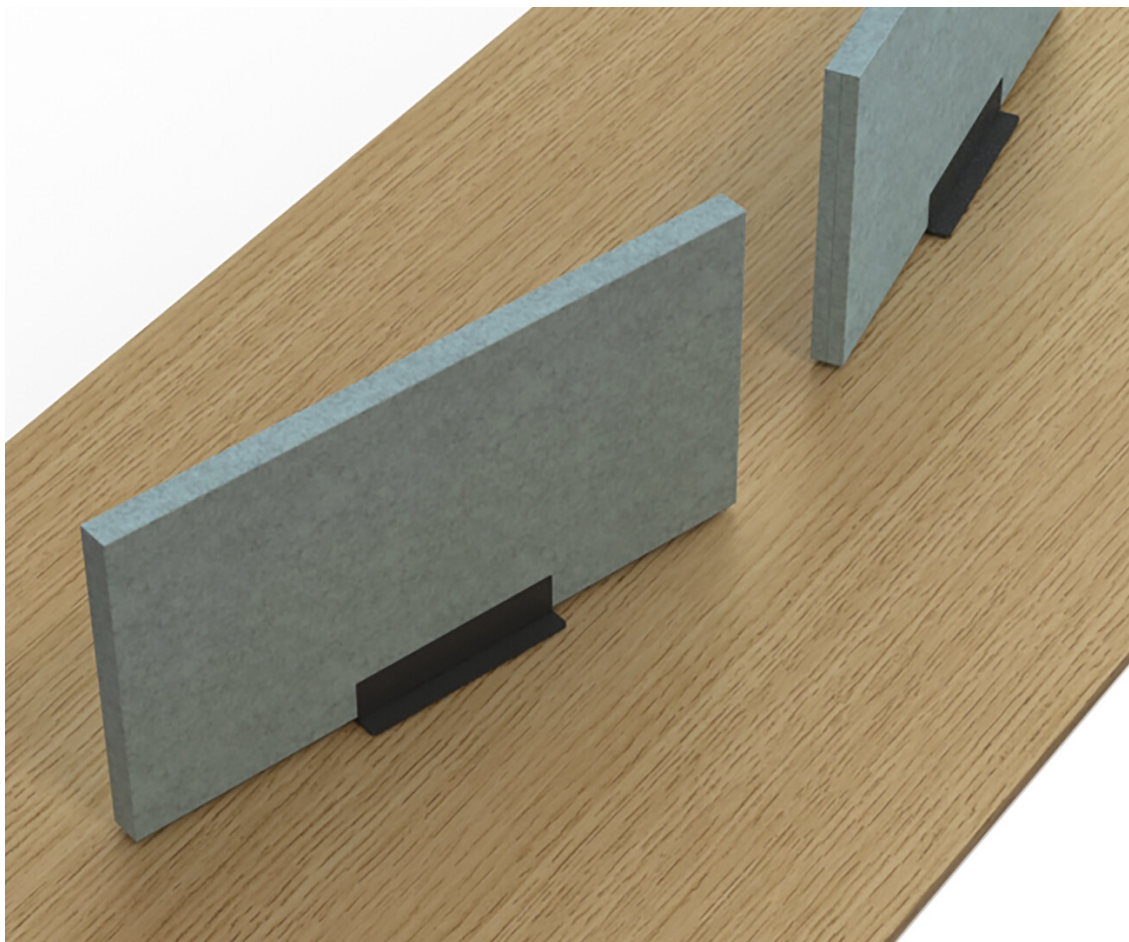

Face

Vapaasti sijoitettava pöytäseinäke

Design — Iiro Viljanen

Vapaasti seisovat Face-pöytäseinäkkeet ovat oman jalustansa vuoksi vapaasti sijoitettavissa pöydillä. Näin saadaan luotua rauhallisempia työskentelyalueita. Seinäkkeen akustiset ominaisuudet vaimentavat äänimaailmaa. Sisusmateriaali on kierrätettyä ja allergiatestattua polyesterikuitua.

MATERIAALIKUVAUS:

Pöytäseinäkkeet: ympäriverhoiltuja

Verhoilukangas: Cara, Floyd Screen, Soul Melange tai Remix Screen

Jalusta: valkoiseksi tai mustaksi maalattu metalli, pohjassa huopa

Sisus: pölyämätöntä, allergiaturvallista sekä ääntävaimentavaa polyesterikuitua

Seinäkkeen rakennepaksuus: 4 cm

TUOTEKOODI:

704S06S = 60 x 40 cm

704S08S = 80 x 40 cm

706S06S = 60 x 65 cm

706S07S = 70 x 65 cm

706S08S = 80 x 65 cm

706S10S = 100 x 65 cm