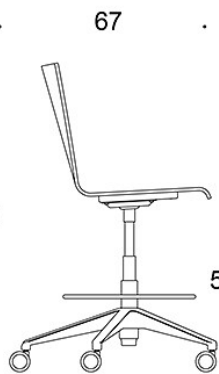

Keinumekanismi

---

**KANGASMENEKKI:**

0,5 m / kpl

---

**HIILIJALANJÄLKI:**

Form 2806 RC: 42,7 kg CO<sub>2</sub>e

Mittapiirros:

82-95

41-53

2805R

60-73

41-53

2806R

92-110

51-68

2805RXY

70-88

51-68

2806RXY