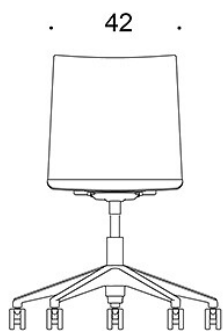

**2806R (RC/RBC/RD/RG/RXY)** = viisisakarainen jalusta rullilla, verhoilematon, käsinojat

**C** = verhoiltu istuin

**B** = verhoiltu selkänöjä

**D** = ympäriverhoiltu

**G** = keinumekanismi

**XY** = korkea varsiputki, jalkarengas