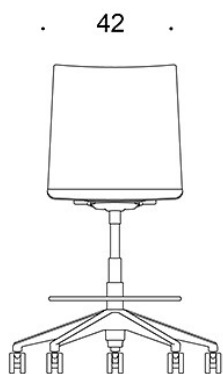

KANGASMENEKKI:

0,5 m / kpl

HIILIJALANJÄLKI:

Form 2806 RC: 42,7 kg CO₂e

Mittapiirros:

82-95

41-53

2805R

60-73

41-53

2806R

92-110

51-68

2805RXY

70-88

51-68