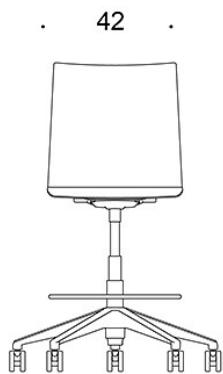

0,5 m / kpl

HIILIJALANJÄLKI:

Form 2806R: 56,54 kg CO₂e

Mittapiirros:

82-95

41-53

2805R

60-73

41-53

2806R

92-110

51-68

2805RXY

70-88

51-68

2806RXY