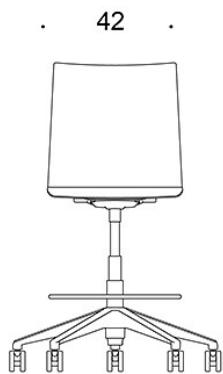

2805R

2805RXY