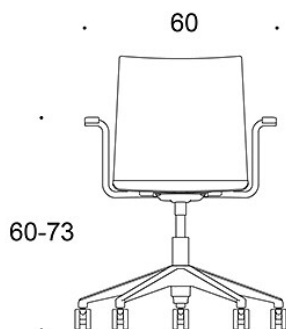

KANGASMENEKKI:

0,5 m / kpl

HIILIJALANJÄLKI:

Form 2806 RC: 42,7 kg CO₂e

Mittapiirros:

82-95

41-53

2805R

60-73

41-53

2806R

92-110

51-68

2805RXY

70-88

51-68