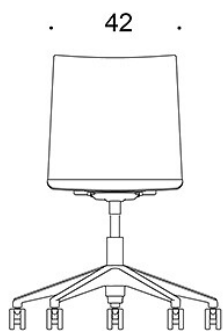

Mittapiirros: