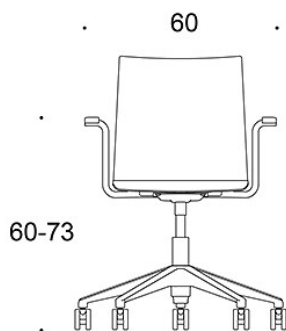

Mittapiirros:

82-95

41-53

60-73

41-53

92-110

51-68

70-88

51-68