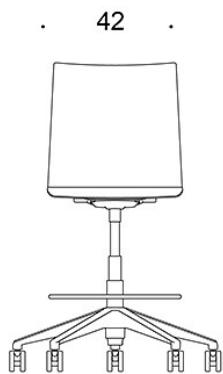

KANGASMENEKKI:

0,5 m / kpl

HIILIJALANJÄLKI:

Form **2806R**: 56,54 kg CO₂e

Mittapiirros:

82-95

41-53

2805R

60-73

41-53

2806R

92-110

51-68

2805RXY

70-88

51-68