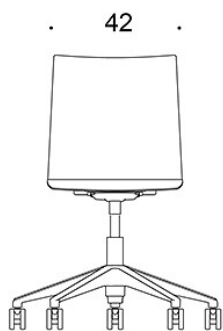

Keinumekanismi

---

**KANGASMENEKKI:**

0,5 m / kpl

---

**HIILIJALANJÄLKI:**

Form 2806 RC: 42,7 kg CO<sub>2</sub>e

Mittapiirros: