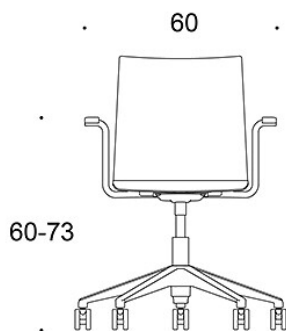

Keinumekanismi

---

**KANGASMENEKKI:**

0,5 m / kpl

---

**HIILIJALANJÄLKI:**

Form 2806 RC: 42,7 kg CO<sub>2</sub>e

Mittapiirros:

82-95

41-53

2805R

60-73

41-53

2806R

92-110

51-68