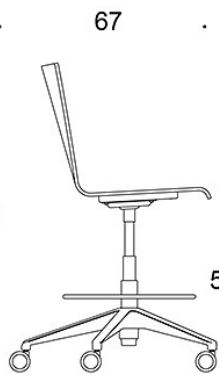

92-110

51-68