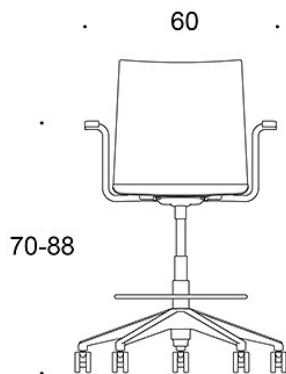

2806R

2806RXY

70-88