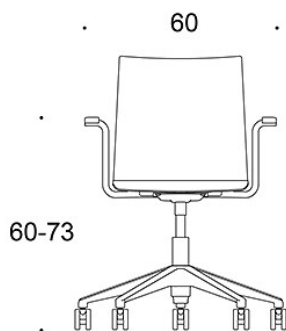

0,5 m / kpl

HIILIJALANJÄLKI:

Form 2806R: 56,54 kg CO₂e

Mittapiirros:

82-95

41-53

2805R

60-73

41-53

2806R

92-110

51-68

2805RXY

70-88

51-68

2806RXY