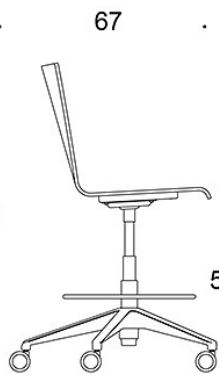

C = verhoiltu istuin

D = ympäriverhoiltu

G = keinumekanismi

XY = korkea varsiputki, jalkarengas

LISÄVARUSTEET:

Liukunastat

Keinumekanismi

KANGASMENEKKI:

0,5 m / kpl

HIILIJALANJÄLKI:

Form 2806R: 56,54 kg CO₂e

Mittapiirros:

82-95

41-53

2805R

60-73

41-53

2806R

92-110

51-68

2805RXY

70-88

51-68

2806RXY