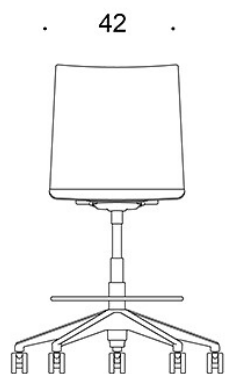

Armlene i svart plast.

Hjul for harde eller myke gulv.

PRODUKTKODE:

2805R (RC/RBC/RD/RG/RXY) = fotkryss med hjul, uten trekk, uten armstøtte

2806R (RC/RBC/RD/RG/RXY) = fotkryss med hjul, uten trekk, med armstøtte

C = setetrekk

B = ryggtrekk

D = heltrukket

G = vippefunksjon

XY = høy variant, fotring

TILBEHØR:

Glideføtter, vippefunksjon.

STOFF-FORBRUK:

0.5 m/stk

CO₂-UTSLIPP:

Form **2806R**: 56.54 kg CO₂e

Tegning:

2805R

2806R

2805RXY

2806RXY