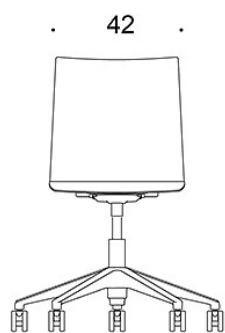

Tegning:

2805R