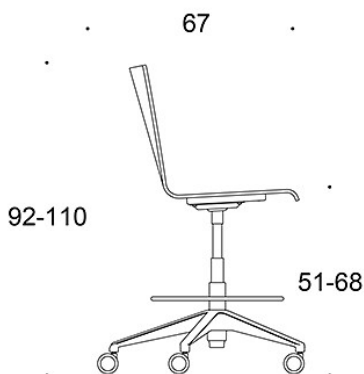

Armlene i svart plast.

Hjul for harde eller myke gulv.

PRODUKTKODE:

2805R (RC/RBC/RD/RG/RXY) = fotkryss med hjul, uten trekk, uten armstøtte

2806R (RC/RBC/RD/RG/RXY) = fotkryss med hjul, uten trekk, med armstøtte

C = setetrekk

B = ryggtrekk

D = heltrukket

G = vippefunksjon

XY = høy variant, fotring

TILBEHØR:

Glideføtter, vippefunksjon.

STOFF-FORBRUK:

0.5 m/stk

CO₂-UTSLIPP:

Form **2806R**: 56.54 kg CO₂e

Tegning:

2805R

2806R

2805RXY

2806RXY