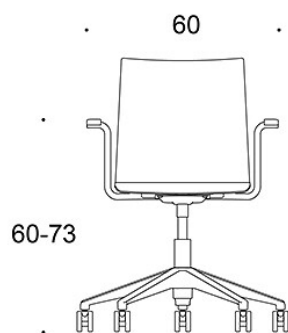

C = setetrekk

B = ryggtrekk

D = heltrukket

G = vippefunksjon

XY = høy variant, fotring

TILBEHØR:

Glideføtter, vippefunksjon.

STOFF-FORBRUK:

0.5 m/stk

CO₂-UTSLIPP:

Form **2806R**: 56.54 kg CO₂e

Tegning:

2805R

2806R

2805RXY

2806RXY