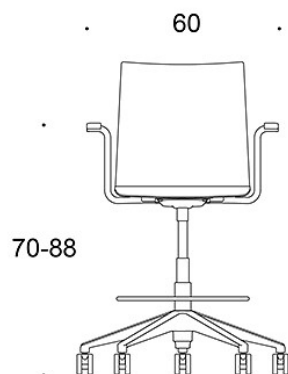

Armlene i svart plast.

Hjul for harde eller myke gulv.

PRODUKTKODE:

2805R (RC/RBC/RD/RG/RXY) = fotkryss med hjul, uten trekk, uten armstøtte

2806R (RC/RBC/RD/RG/RXY) = fotkryss med hjul, uten trekk, med armstøtte

C = setetrekk

B = ryggtrekk

D = heltrukket

G = vippefunksjon

XY = høy variant, fotring

TILBEHØR:

Glideføtter, vippefunksjon.

STOFF-FORBRUK:

0.5 m/stk

CO₂-UTSLIPP:

Form **2806R**: 56.54 kg CO₂e

Tegning:

2805R

2806R

2805RXY

2806RXY