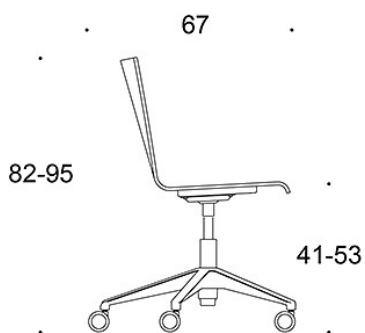

Armlene i svart plast.

Hjul for harde eller myke gulv.

PRODUKTKODE:

2805R (RC/RBC/RD/RG/RXY) = fotkryss med hjul, uten trekk, uten armstøtte

2806R (RC/RBC/RD/RG/RXY) = fotkryss med hjul, uten trekk, med armstøtte

C = setetrekk

B = ryggtrekk

D = heltrukket

G = vippefunksjon

XY = høy variant, fotring

TILBEHØR:

Glideføtter, vippefunksjon.

STOFF-FORBRUK:

0.5 m/stk

CO₂-UTSLIPP:

Form **2806R**: 56.54 kg CO₂e

Tegning:

2805R

2806R

2805RXY

2806RXY