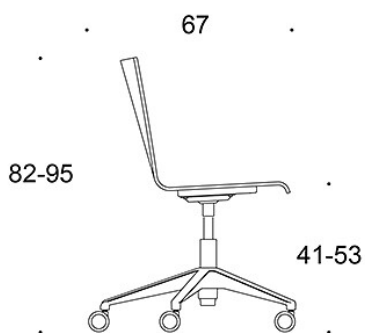

### PRODUKTKODE:

**2805R (RC/RBC/RD/RG/RXY)** = fotkryss med hjul, uten trekk, uten armstøtte

**2806R (RC/RBC/RD/RG/RXY)** = fotkryss med hjul, uten trekk, med armstøtte

**C** = setetrekk

**B** = ryggtrekk

### CO<sub>2</sub>-UTSLIPP:

Form **2806R**: 56.54 kg CO<sub>2</sub>e

Tegning:

2805R

2806R

2805RXY

2806RXY