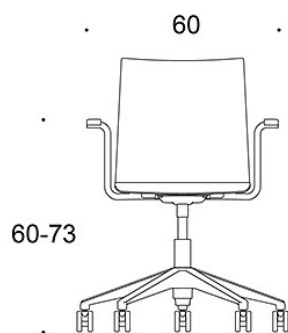

### PRODUKTKODE:

**2805R (RC/RBC/RD/RG/RXY)** = fotkryss med hjul, uten trekk, uten armstøtte

**2806R (RC/RBC/RD/RG/RXY)** = fotkryss med hjul, uten trekk, med armstøtte

**C** = setetrekk

**B** = ryggtrekk

### CO<sub>2</sub>-UTSLIPP:

Form **2806R**: 56.54 kg CO<sub>2</sub>e

Tegning:

2805R

2806R

2805RXY

2806RXY