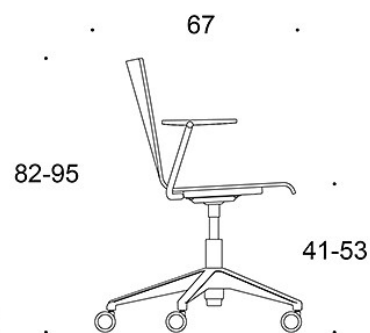

Armlene i svart plast.

Hjul for harde eller myke gulv.

PRODUKTKODE:

2805R (RC/RBC/RD/RG/RXY) = fotkryss med hjul, uten trekk, uten armstøtte

2806R (RC/RBC/RD/RG/RXY) = fotkryss med hjul, uten trekk, med armstøtte

C = setetrekk

B = ryggtrekk

D = heltrukket

G = vippefunksjon

XY = høy variant, fotring

TILBEHØR:

Glideføtter, vippefunksjon.

STOFF-FORBRUK:

0.5 m/stk

CO₂-UTSLIPP:

Form **2806R**: 56.54 kg CO₂e

Tegning:

2805R

2806R

2805RXY

2806RXY