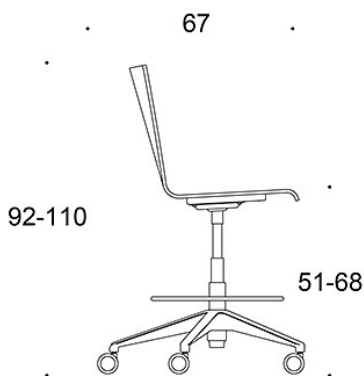

### CO<sub>2</sub>-UTSLIPP:

Form **2806R**: 56.54 kg CO<sub>2</sub>e

Tegning:

2805R

2806R

2805RXY

2806RXY