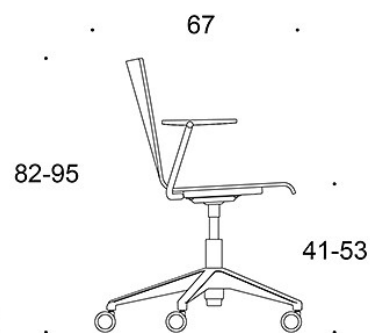

### CO<sub>2</sub>-UTSLIPP:

Form **2806R**: 56.54 kg CO<sub>2</sub>e

Tegning:

2805R

2806R

2805RXY

2806RXY