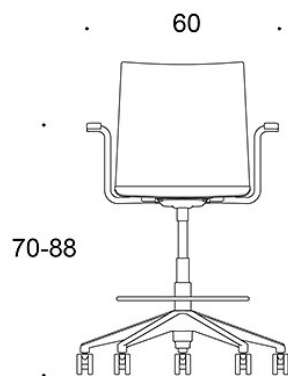

### PRODUKTKODE:

**2805R (RC/RBC/RD/RG/RXY)** = fotkryss med hjul, uten trekk, uten armstøtte

**2806R (RC/RBC/RD/RG/RXY)** = fotkryss med hjul, uten trekk, med armstøtte

**C** = setetrekk

**B** = ryggtrekk

### CO<sub>2</sub>-UTSLIPP:

Form **2806R**: 56.54 kg CO<sub>2</sub>e

Tegning:

2805R

2806R

2805RXY

2806RXY