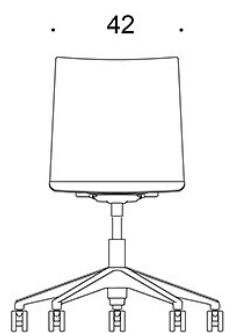

### PRODUKTKODE:

**2805R (RC/RBC/RD/RG/RXY)** = fotkryss med hjul, uten trekk, uten armstøtte

**2806R (RC/RBC/RD/RG/RXY)** = fotkryss med hjul, uten trekk, med armstøtte

**C** = setetrekk

**B** = ryggtrekk

### CO<sub>2</sub>-UTSLIPP:

Form **2806R**: 56.54 kg CO<sub>2</sub>e

Tegning:

2805R

2806R

2805RXY

2806RXY