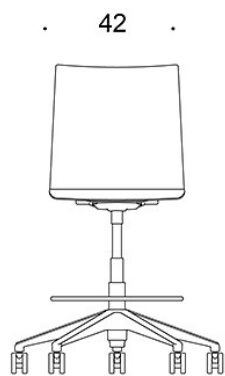

### PRODUKTKODE:

**2805R (RC/RBC/RD/RG/RXY)** = fotkryss med hjul, uten trekk, uten armstøtte

**2806R (RC/RBC/RD/RG/RXY)** = fotkryss med hjul, uten trekk, med armstøtte

**C** = setetrekk

**B** = ryggtrekk

### CO<sub>2</sub>-UTSLIPP:

Form **2806R**: 56.54 kg CO<sub>2</sub>e

Tegning:

2805R

2806R

2805RXY

2806RXY