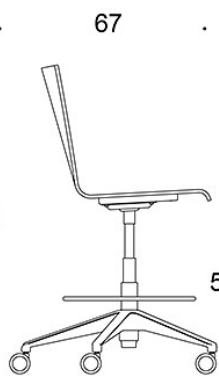

Finns med bromshjul.

PRODUKTKOD:

2805R (RC/RBC/RD/RG/RXY) = fotkryss med hjul, utan klädsel, utan armstöd

2806R (RC/RBC/RD/RG/RXY) = fotkryss med hjul, utan klädsel, med armstöd

C = klädd sits

B = klädd rygg

Form **2806 RC**: 42.7 kg CO₂e

Ritning:

82-95

2805R

41-53

60-73

2806R

41-53

92-110

2805RXY

51-68

70-88

2806RXY

51-68