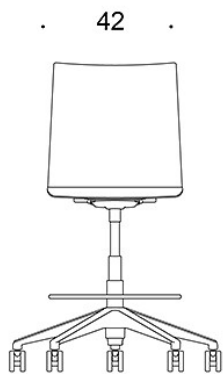

### KOLDIOXIDUTSLÄPP:

Form **2806 RC**: 42.7 kg CO<sub>2</sub>e

Ritning:

2805R

2806R

2805RXY

2806RXY