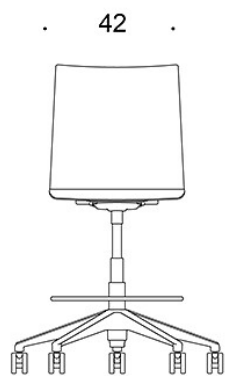

Finns med bromshjul.

PRODUKTKOD:

2805R (RC/RBC/RD/RG/RXY) = fotkryss med hjul, utan klädsel, utan armstöd

2806R (RC/RBC/RD/RG/RXY) = fotkryss med hjul, utan klädsel, med armstöd

C = klädd sits

B = klädd rygg

Form **2806 RC**: 42.7 kg CO₂e

Ritning:

82-95

2805R

41-53

60-73

2806R

41-53