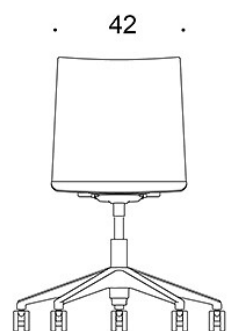

### KOLDIOXIDUTSLÄPP:

Form **2806 RC**: 42.7 kg CO<sub>2</sub>e

Ritning:

82-95

2805R

82-95

2806R

92-110