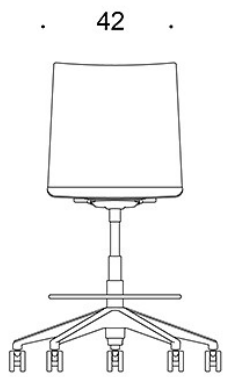

### KOLDIOXIDUTSLÄPP:

Form **2806R**: 56.54 kg CO<sub>2</sub>e

Ritning:

2805R

2806R

2805RXY

2806RXY