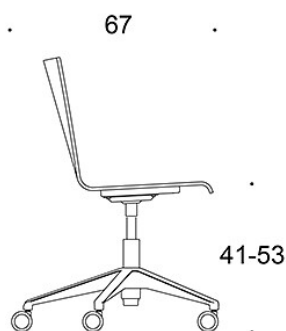

### KOLDIOXIDUTSLÄPP:

Form **2806 RC**: 42.7 kg CO<sub>2</sub>e

Ritning:

82-95

2805R

82-95

2806R

92-110