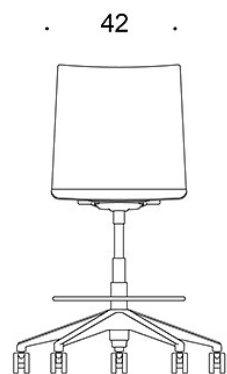

### KOLDIOXIDUTSLÄPP:

Form **2806 RC**: 42.7 kg CO<sub>2</sub>e

Ritning:

82-95

2805R

82-95

2806R

92-110