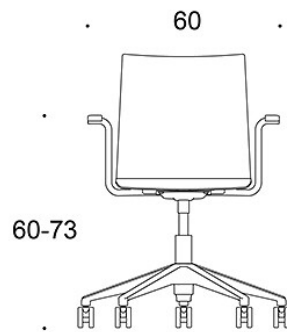

KOLDIOXIDUTSLÄPP:

Form **2806R**: 56.54 kg CO₂e

Ritning:

82-95

2805R

41-53

60-73

2806R

41-53

92-110

2805RXY

51-68

70-88

2806RXY

51-68