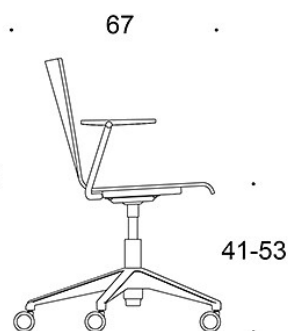

### KOLDIOXIDUTSLÄPP:

Form **2806 RC**: 42.7 kg CO<sub>2</sub>e

Ritning:

82-95

2805R

82-95

2806R

92-110