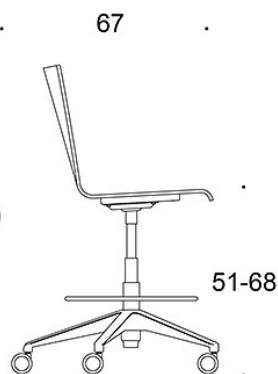

70-88

2806RXY