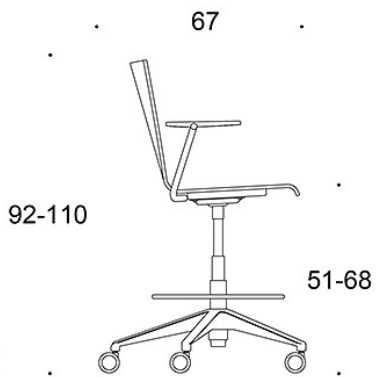

KOLDIOXIDUTSLÄPP:

Form **2806R**: 56.54 kg CO₂e

Ritning:

82-95

2805R

41-53

60-73

2806R

41-53

92-110

2805RXY

51-68

70-88

2806RXY

51-68