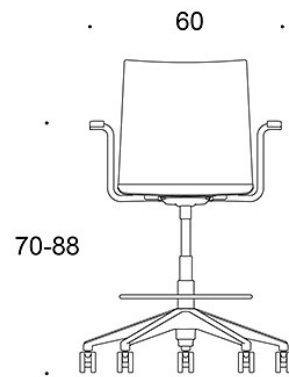

### KOLDIOXIDUTSLÄPP:

Form **2806R**: 56.54 kg CO<sub>2</sub>e

Ritning:

2805R

2806R

2805RXY

2806RXY