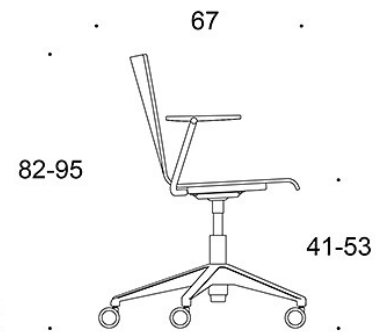

### KOLDIOXIDUTSLÄPP:

Form **2806R**: 56.54 kg CO<sub>2</sub>e

Ritning:

2805R

2806R

2805RXY

2806RXY