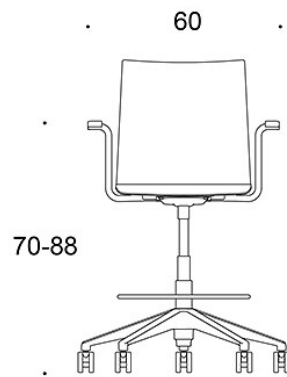

KOLDIOXIDUTSLÄPP:

Form **2806R**: 56.54 kg CO₂e

Ritning:

82-95

2805R

41-53

60-73

2806R

41-53

92-110

2805RXY

51-68

70-88

2806RXY

51-68