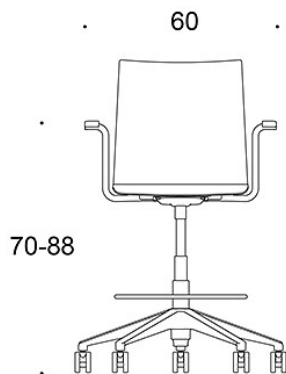

### KOLDIOXIDUTSLÄPP:

Form **2806 RC**: 42.7 kg CO<sub>2</sub>e

Ritning:

2805R

2806R

2805RXY

2806RXY