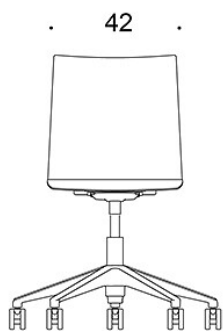

### PRODUKTKOD:

**2805R (RC/RBC/RD/RG/RXY)** = fotkryss med hjul, utan klädsel, utan armstöd

**2806R (RC/RBC/RD/RG/RXY)** = fotkryss med hjul, utan klädsel, med armstöd

**C** = klädd sits

**B** = klädd rygg

### KOLDIOXIDUTSLÄPP:

Form **2806 RC**: 42.7 kg CO<sub>2</sub>e

Ritning:

2805R

2806R

2805RXY

2806RXY