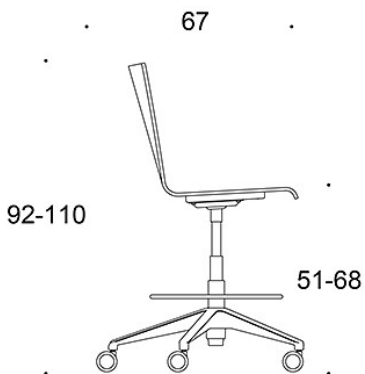

### KOLDIOXIDUTSLÄPP:

Form **2806 RC**: 42.7 kg CO<sub>2</sub>e

Ritning:

2805R

2806R

2805RXY

2806RXY