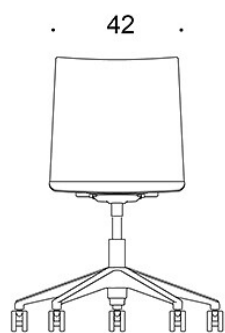

Ritning:

82-95