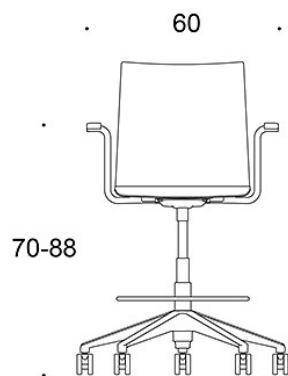

Finns med bromshjul.

PRODUKTKOD:

2805R (RC/RBC/RD/RG/RXY) = fotkryss med hjul, utan klädsel, utan armstöd

2806R (RC/RBC/RD/RG/RXY) = fotkryss med hjul, utan klädsel, med armstöd

C = klädd sits

B = klädd rygg

Form **2806 RC**: 42.7 kg CO₂e

Ritning:

82-95

2805R

41-53

60-73

2806R

41-53

92-110

2805RXY

51-68

70-88

2806RXY

51-68