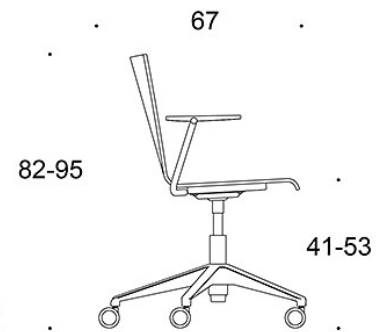

KOLDIOXIDUTSLÄPP:

Form **2806R**: 56.54 kg CO₂e

Ritning:

82-95

2805R

41-53

60-73

2806R

41-53

92-110

2805RXY

51-68

70-88

2806RXY

51-68