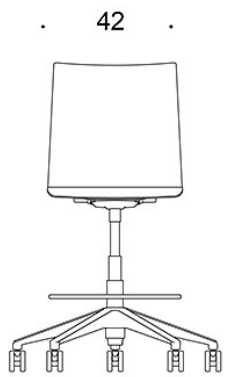

2805R

92-110

2805RXY