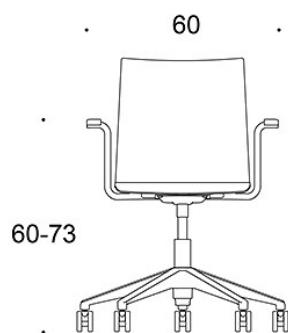

Form **2806 RC**: 42.7 kg CO₂e

Ritning:

82-95

2805R

41-53

60-73

2806R

41-53