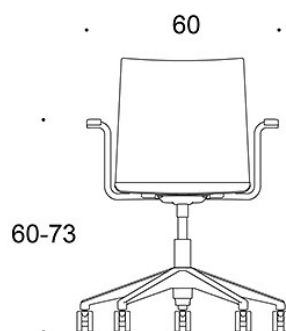

### KOLDIOXIDUTSLÄPP:

Form **2806 RC**: 42.7 kg CO<sub>2</sub>e

Ritning:

82-95

2805R

82-95

2806R

92-110