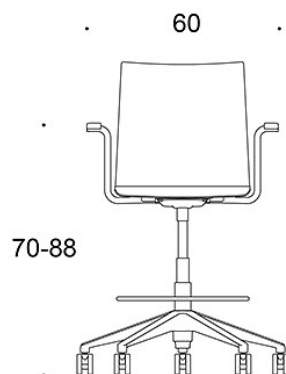

2806R

70-88

2806RXY