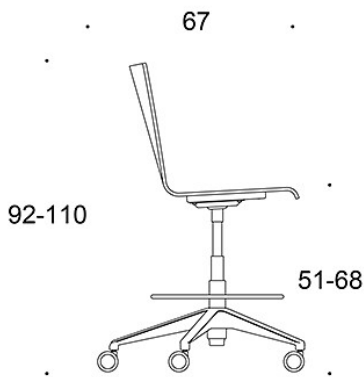

### KOLDIOXIDUTSLÄPP:

Form **2806R**: 56.54 kg CO<sub>2</sub>e

Ritning:

2805R

2806R

2805RXY

2806RXY