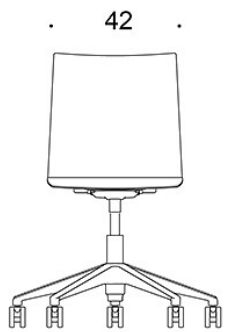

Ritning:

82-95