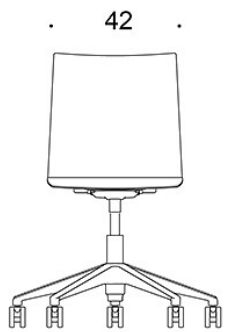

Armstöd i svart plast.

Finns med bromshjul.

PRODUKTKOD:

2805R (RC/RBC/RD/RG/RXY) = fotkryss med hjul, utan klädsel, utan armstöd

2806R (RC/RBC/RD/RG/RXY) = fotkryss med hjul, utan klädsel, med armstöd

C = klädd sits

B = klädd rygg

D = helt klädd

G = tiltfunktion

XY = hög variant, fotring

TILLBEHÖR:

Glidfötter, tiltfunktion.

TYGÅTGÅNG:

0.5 m/st

KOLDIOXIDUTSLÄPP:

Form **2806R**: 56.54 kg CO₂e

Ritning:

82-95

2805R

41-53

60-73

2806R