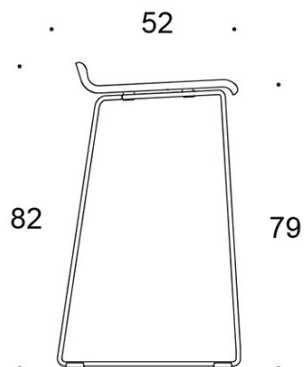

2805DEM = keskikorkea lenkkijalusta, istuin verhoilematon

2805DEDM = keskikorkea lenkkijalusta, istuin
ympäriverhoiltu

2805DE = korkea lenkkijalusta, istuin verhoilematon

2805DED = korkea lenkkijalusta, istuin ympäriverhoiltu

KANGASMENEKKI:

0,55 m / 2 kpl

Mittapiirros:

2805DE

2805DEM

2805DED

2805DEDM