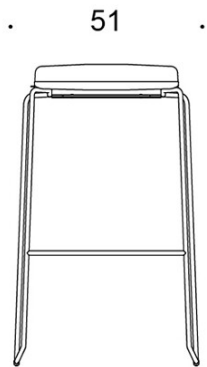

Form

Baarijakkara

Design — Jukka Setälä

Korkean Form-baarijakkaran selkeä muotokieli mahdollistaa tuolin sijoittamisen moniin ympäristöihin. Saatavana kahdella eri korkeudella sekä verhoilemattomana tai ympäriverhoiltuna. Form-baarijakkara on pinoutuva.

2805DEM = keskikorkea lenkkijalusta, istuin verhoilematon

2805DEDM = keskikorkea lenkkijalusta, istuin ympäriverhoiltu

2805DE = korkea lenkkijalusta, istuin verhoilematon

2805DED = korkea lenkkijalusta, istuin ympäriverhoiltu

KANGASMENEKKI:

0,55 m / 2 kpl

HIILIJALANJÄLKI:

Form **2805DEM**: 36,24 kg CO₂e

Form **2805DED**: 55,53 kg CO₂e

Mittapiirros:

2805DE

2805DEM