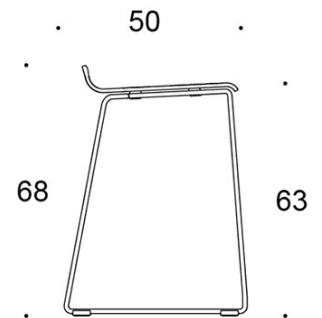

### KANGASMENEKKI:

0,55 m / 2 kpl

Mittapiirros:

2805DE

2805DEM

2805DED

2805DEDM