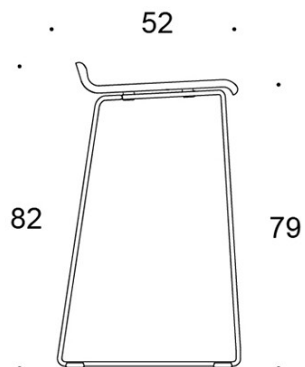

Mittapiirros:

2805DEDM