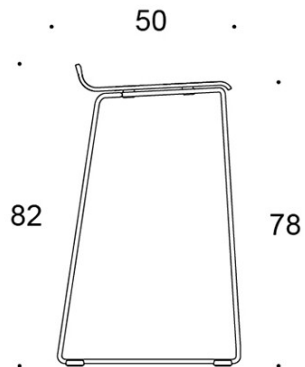

2805DEM = keskikorkea lenkkijalusta, istuin verhoilematon

2805DEDM = keskikorkea lenkkijalusta, istuin ympäriverhoiltu

2805DE = korkea lenkkijalusta, istuin verhoilematon

2805DED = korkea lenkkijalusta, istuin ympäriverhoiltu

KANGASMENEKKI:

0,55 m / 2 kpl

HIILIJALANJÄLKI:

Form **2805DEM**: 36,24 kg CO₂e

Form **2805DED**: 55,53 kg CO₂e

Mittapiirros:

2805DE

2805DEM