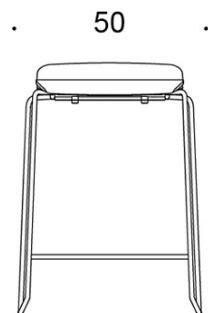

Mittapiirros:

2805DEDM