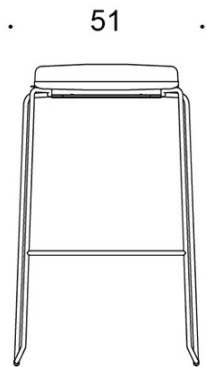

Mittapiirros:

2805DE