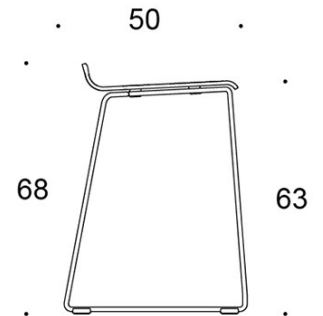

2805DEM = keskikorkea lenkkijalusta, istuin verhoilematon

2805DEDM = keskikorkea lenkkijalusta, istuin ympäriverhoiltu

2805DE = korkea lenkkijalusta, istuin verhoilematon

2805DED = korkea lenkkijalusta, istuin ympäriverhoiltu

KANGASMENEKKI:

0,55 m / 2 kpl

HIILIJALANJÄLKI:

Form **2805DEM**: 36,24 kg CO₂e

Form **2805DED**: 55,53 kg CO₂e

Mittapiirros:

2805DE

2805DEM