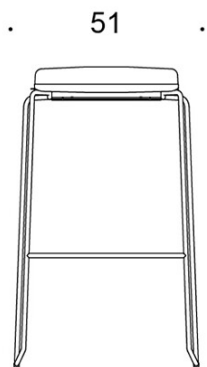

KANGASMENEKKI:

0,55 m / 2 kpl

HIILIJALANJÄLKI:

Form **2805DEM**: 36,24 kg CO₂e

Form **2805DED**: 55,53 kg CO₂e

Mittapiirros:

2805DE

2805DEM