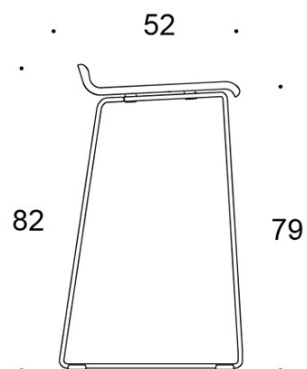

### KANGASMENEKKI:

0,55 m / 2 kpl

Mittapiirros:

2805DE

2805DEM

2805DED

2805DEDM