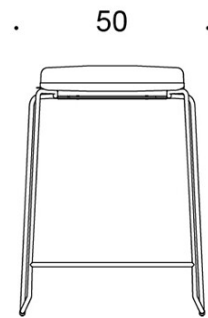

Form

Baarijakkara

Design — Jukka Setälä

Korkean Form-baarijakkaran selkeä muotokieli mahdollistaa tuolin sijoittamisen moniin ympäristöihin. Saatavana kahdella eri korkeudella sekä verhoilemattomana tai ympäriverhoiltuna. Form-baarijakkara on pinoutuva.

KANGASMENEKKI:

0,55 m / 2 kpl

HIILIJALANJÄLKI:

Form **2805DEM**: 36,24 kg CO₂e

Form **2805DED**: 55,53 kg CO₂e

Mittapiirros:

2805DE

2805DEM