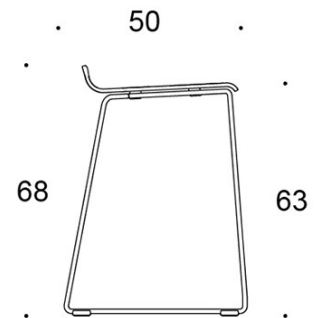

2805DEM = keskikorkea lenkkijalusta, istuin verhoilematon

2805DEDM = keskikorkea lenkkijalusta, istuin ympäriverhoiltu

2805DE = korkea lenkkijalusta, istuin verhoilematon

2805DED = korkea lenkkijalusta, istuin ympäriverhoiltu

KANGASMENEKKI:

0,55 m / 2 kpl

HIILIJALANJÄLKI:

Form **2805DEM**: 36,24 kg CO₂e

Form **2805DED**: 55,53 kg CO₂e

Mittapiirros:

2805DE

2805DEM