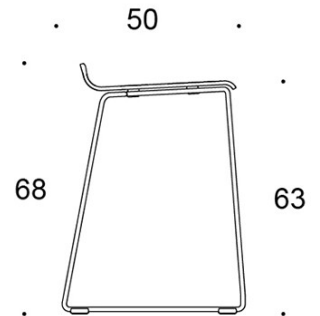

2805DEM = keskikorkea lenkkijalusta, istuin verhoilematon

2805DEDM = keskikorkea lenkkijalusta, istuin ympäriverhoiltu

2805DE = korkea lenkkijalusta, istuin verhoilematon

2805DED = korkea lenkkijalusta, istuin ympäriverhoiltu

KANGASMENEKKI:

0,55 m / 2 kpl

HIILIJALANJÄLKI:

Form **2805DEM**: 36,24 kg CO₂e

Form **2805DED**: 55,53 kg CO₂e

Mittapiirros:

2805DE

2805DEM