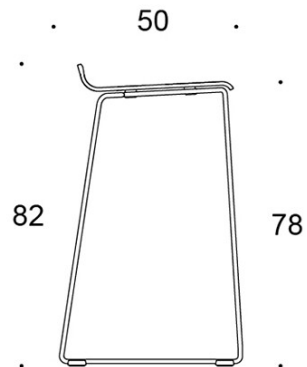

### TUOTEKOODI:

**2805DEM** = keskikorkea lenkkijalusta, istuin verhoilematon

**2805DEDM** = keskikorkea lenkkijalusta, istuin  
ympäriverhoiltu

**2805DE** = korkea lenkkijalusta, istuin verhoilematon

**2805DED** = korkea lenkkijalusta, istuin ympäriverhoiltu

### KANGASMENEKKI:

0,55 m / 2 kpl

Mittapiirros:

2805DE

2805DEM

2805DED

2805DEDM