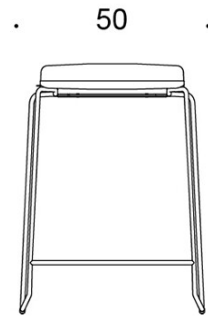

Form

Baarijakkara

Design — Jukka Setälä

Korkean Form-baarijakkaran selkeä muotokieli mahdollistaa tuolin sijoittamisen moniin ympäristöihin. Saatavana kahdella eri korkeudella sekä verhoilemattomana tai ympäriverhoiltuna. Form-baarijakkara on pinoutuva.

KANGASMENEKKI:

0,55 m / 2 kpl

HIILIJALANJÄLKI:

Form **2805DEM**: 36,24 kg CO₂e

Form **2805DED**: 55,53 kg CO₂e

Mittapiirros:

2805DE

2805DEM