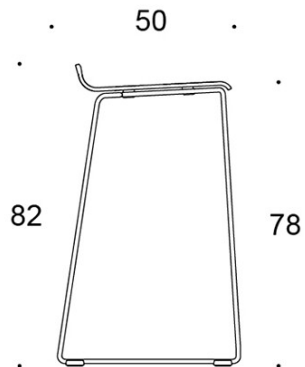

2805DEM = keskikorkea lenkkijalusta, istuin verhoilematon

2805DEDM = keskikorkea lenkkijalusta, istuin
ympäriverhoiltu

2805DE = korkea lenkkijalusta, istuin verhoilematon

2805DED = korkea lenkkijalusta, istuin ympäriverhoiltu

KANGASMENEKKI:

0,55 m / 2 kpl

Mittapiirros:

2805DE

2805DEM

2805DED

2805DEDM