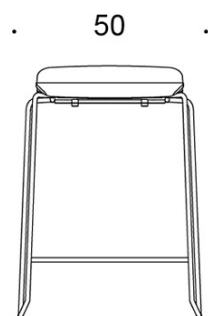

### KANGASMENEKKI:

0,55 m / 2 kpl

Mittapiirros:

2805DE

2805DEM

2805DED

2805DEDM