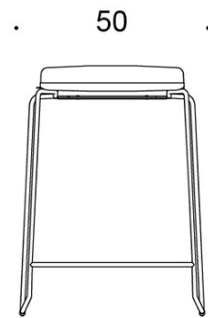

### KANGASMENEKKI:

0,55 m / 2 kpl

Mittapiirros:

2805DE

2805DEM

2805DED

2805DEDM