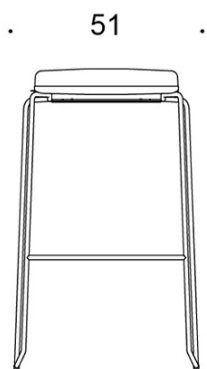

### KANGASMENEKKI:

0,55 m / 2 kpl

Mittapiirros:

2805DE

2805DEM

2805DED

2805DEDM