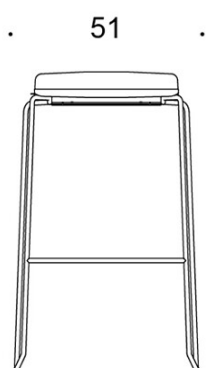

### PRODUKTKODE:

**2805DEM** = meier (medium), uten trekk

**2805DEDM** = meier (medium), heltrekk

**2805DE** = uten trekk

**2805DED** = heltrukket

---

### STOFF-FORBRUK:

0.55 m/2 stk

Tegning:

2805DE

2805DEM

2805DED

2805DEDM