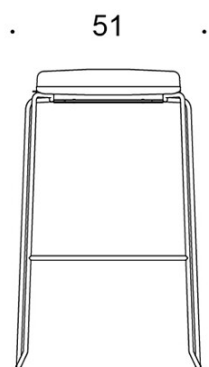

### PRODUKTKODE:

**2805DEM** = meier (medium), uten trekk

**2805DEDM** = meier (medium), heltrekk

**2805DE** = uten trekk

**2805DED** = heltrukket

---

### STOFF-FORBRUK:

0.55 m/2 stk

Tegning:

2805DE

2805DEM

2805DED

2805DEDM