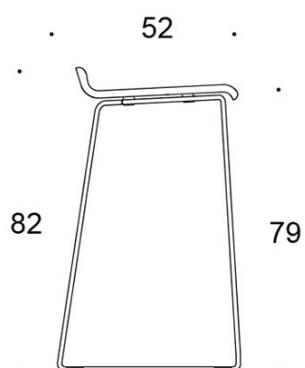

### PRODUKTKODE:

**2805DEM** = meier (medium), uten trekk

**2805DEDM** = meier (medium), heltrekk

**2805DE** = uten trekk

**2805DED** = heltrukket

---

### STOFF-FORBRUK:

0.55 m/2 stk

Tegning:

2805DE

2805DEM

2805DED

2805DEDM