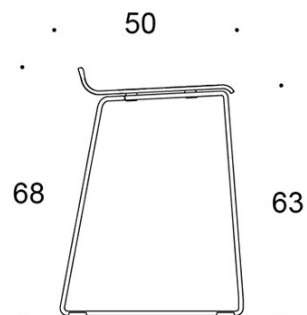

### PRODUKTKODE:

**2805DEM** = meier (medium), uten trekk

**2805DEDM** = meier (medium), heltrekk

**2805DE** = uten trekk

**2805DED** = heltrukket

---

### STOFF-FORBRUK:

0.55 m/2 stk

Tegning:

2805DE

2805DEM

2805DED

2805DEDM