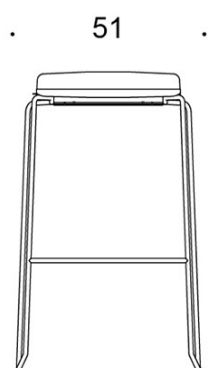

### PRODUKTKODE:

**2805DEM** = meier (medium), uten trekk

**2805DEDM** = meier (medium), heltrekk

**2805DE** = uten trekk

**2805DED** = heltrukket

---

### STOFF-FORBRUK:

0.55 m/2 stk

Tegning:

2805DE

2805DEM

2805DED

2805DEDM