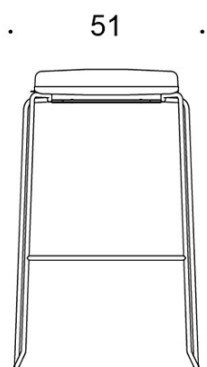

### PRODUKTKODE:

**2805DEM** = meier (medium), uten trekk

**2805DEDM** = meier (medium), heltrekk

**2805DE** = uten trekk

**2805DED** = heltrukket

---

### STOFF-FORBRUK:

0.55 m/2 stk

Tegning:

2805DE

2805DEM

2805DED

2805DEDM