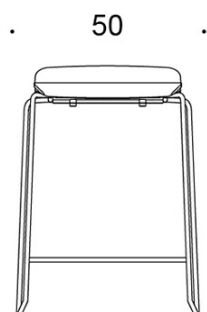

### PRODUKTKODE:

**2805DEM** = meier (medium), uten trekk

**2805DEDM** = meier (medium), heltrekk

**2805DE** = uten trekk

**2805DED** = heltrukket

---

### STOFF-FORBRUK:

0.55 m/2 stk

Tegning:

2805DE

2805DEM

2805DED

2805DEDM