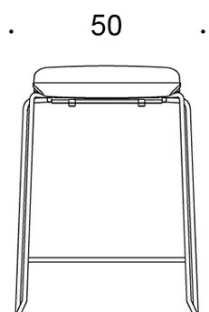

### STOFF-FORBRUK:

0.55 m/2 stk

Tegning:

2805DE

2805DEM

2805DED

2805DEDM