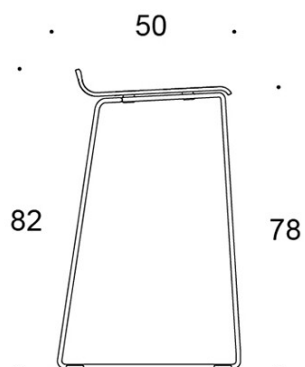

### PRODUKTKODE:

**2805DEM** = meier (medium), uten trekk

**2805DEDM** = meier (medium), heltrekk

**2805DE** = uten trekk

**2805DED** = heltrukket

---

### STOFF-FORBRUK:

0.55 m/2 stk

Tegning:

2805DE

2805DEM

2805DED

2805DEDM