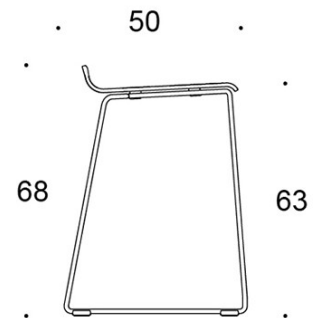

2805DEDM = medar (medium), helklädd

2805DE = medar (hög), utan klädsel

2805DED = medar (hög), helklädd

TYGÅTGÅNG:

0.55 m/2 st

Ritning:

2805DE

2805DEM