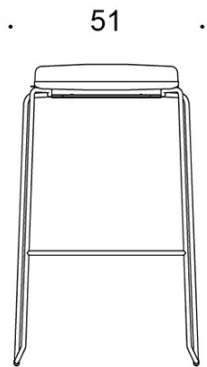

Form

Barstol

Design — Jukka Setälä

Den höga barstolen Form har en enkel och ren design som gör den lättplacerad i många olika miljöer. Den finns i två höjder och kan fås både med och utan klädsel. Barstolen Form är stapelbar.

MATERIALBESKRIVNING:

Material sittyta: laminat (vit eller svart).

Alternativ: utan klädsel/med klädsel

Stativ: vit, svart, krom, Inspiring Colours.

Filttassar.

PRODUKTKOD:

2805DEM = medar (medium), utan klädsel

2805DEDM = medar (medium), helklädd

2805DE = medar (hög), utan klädsel

2805DED = medar (hög), helklädd

TYGÅTGÅNG:

0.55 m/2 st

Ritning:

2805DE

2805DEM