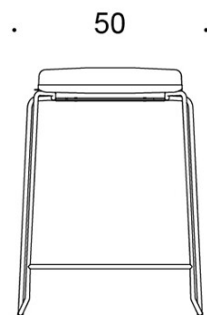

**PRODUKTKOD:**

**2805DEM** = medar (medium), utan klädsel

**2805DEDM** = medar (medium), helklädd

**2805DE** = medar (hög), utan klädsel

**2805DED** = medar (hög), helklädd

---

**TYGÅTGÅNG:**

0.55 m/2 st

---

**KOLDIOXIDUTSLÄPP:**

Form **2805DEM:** 36.24 kg CO<sub>2</sub>e

Form **2805DED:** 55.53 kg CO<sub>2</sub>e

Ritning:

2805DE

2805DEM

2805DED