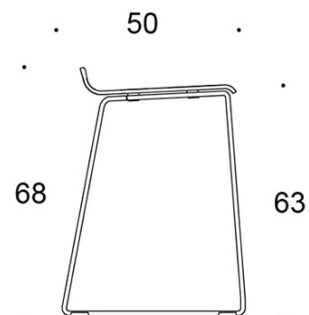

**PRODUKTKOD:**

**2805DEM** = medar (medium), utan klädsel

**2805DEDM** = medar (medium), helklädd

**2805DE** = medar (hög), utan klädsel

**2805DED** = medar (hög), helklädd

---

**TYGÅTGÅNG:**

0.55 m/2 st

---

**KOLDIOXIDUTSLÄPP:**

Form **2805DEM:** 36.24 kg CO<sub>2</sub>e

Form **2805DED:** 55.53 kg CO<sub>2</sub>e

Ritning:

2805DE

2805DEM

2805DED