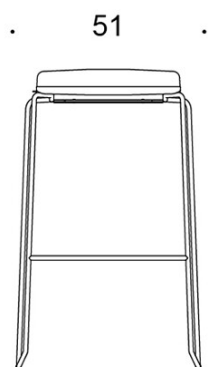

Form

Barstol

Design — Jukka Setälä

Den höga barstolen Form har en enkel och ren design som gör den lättplacerad i många olika miljöer. Den finns i två höjder och kan fås både med och utan klädsel. Barstolen Form är stapelbar.

2805DEDM = medar (medium), helklädd

2805DE = medar (hög), utan klädsel

2805DED = medar (hög), helklädd

TYGÅTGÅNG:

0.55 m/2 st

Ritning:

2805DE

2805DEM