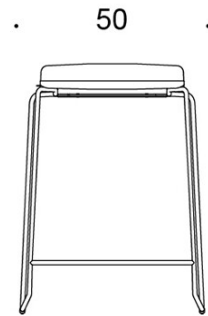

Form

Barstol

Design — Jukka Setälä

Den höga barstolen Form har en enkel och ren design som gör den lättplacerad i många olika miljöer. Den finns i två höjder och kan fås både med och utan klädsel. Barstolen Form är stapelbar.

2805DEDM = medar (medium), helklädd

2805DE = medar (hög), utan klädsel

2805DED = medar (hög), helklädd

TYGÅTGÅNG:

0.55 m/2 st

Ritning:

2805DE

2805DEM