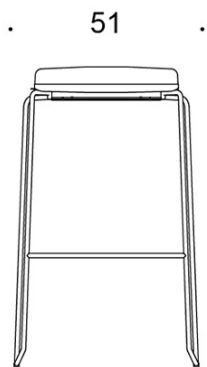

Form

Barstol

Design — Jukka Setälä

Den höga barstolen Form har en enkel och ren design som gör den lättplacerad i många olika miljöer. Den finns i två höjder och kan fås både med och utan klädsel. Barstolen Form är stapelbar.

2805DEDM = medar (medium), helklädd

2805DE = medar (hög), utan klädsel

2805DED = medar (hög), helklädd

TYGÅTGÅNG:

0.55 m/2 st

Ritning:

2805DE

2805DEM