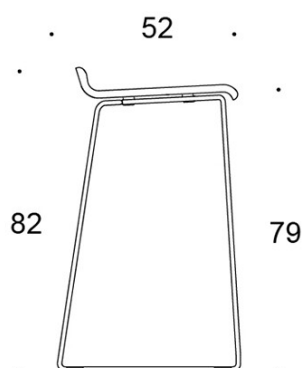

Form

Barstol

Design — Jukka Setälä

Den höga barstolen Form har en enkel och ren design som gör den lättplacerad i många olika miljöer. Den finns i två höjder och kan fås både med och utan klädsel. Barstolen Form är stapelbar.

2805DEDM = medar (medium), helklädd

2805DE = medar (hög), utan klädsel

2805DED = medar (hög), helklädd

TYGÅTGÅNG:

0.55 m/2 st

KOLDIOXIDUTSLÄPP:

Form 2805DEM: 36.24 kg CO₂e

Form 2805DED: 55.53 kg CO₂e

Ritning:

2805DE

2805DEM

2805DED

2805DEDM