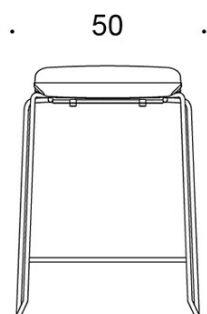

**PRODUKTKOD:**

**2805DEM** = medar (medium), utan klädsel

**2805DEDM** = medar (medium), helklädd

**2805DE** = medar (hög), utan klädsel

**2805DED** = medar (hög), helklädd

---

**TYGÅTGÅNG:**

0.55 m/2 st

---

**KOLDIOXIDUTSLÄPP:**

Form **2805DEM:** 36.24 kg CO<sub>2</sub>e

Form **2805DED:** 55.53 kg CO<sub>2</sub>e

Ritning:

2805DE

2805DEM

2805DED