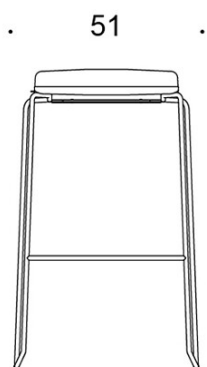

## Barstol

Design — Jukka Setälä

---

Den höga barstolen Form har en enkel och ren design som gör den lättplacerad i många olika miljöer. Den finns i två höjder och kan fås både med och utan klädsel. Barstolen Form är stapelbar.

**PRODUKTKOD:**

**2805DEM** = medar (medium), utan klädsel

**2805DEDM** = medar (medium), helklädd

**2805DE** = medar (hög), utan klädsel

**2805DED** = medar (hög), helklädd

---

**TYGÅTGÅNG:**

0.55 m/2 st

---

**KOLDIOXIDUTSLÄPP:**

Form **2805DEM:** 36.24 kg CO<sub>2</sub>e

Form **2805DED:** 55.53 kg CO<sub>2</sub>e

Ritning:

2805DE

2805DEM

2805DED