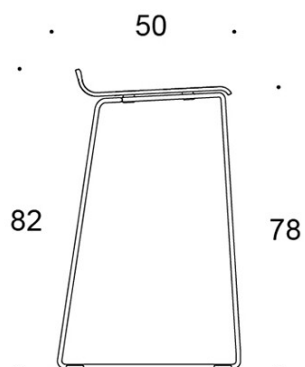

Form

Barstol

Design — Jukka Setälä

Den höga barstolen Form har en enkel och ren design som gör den lättplacerad i många olika miljöer. Den finns i två höjder och kan fås både med och utan klädsel. Barstolen Form är stapelbar.

2805DEDM = medar (medium), helklädd

2805DE = medar (hög), utan klädsel

2805DED = medar (hög), helklädd

TYGÅTGÅNG:

0.55 m/2 st

Ritning:

2805DE

2805DEM