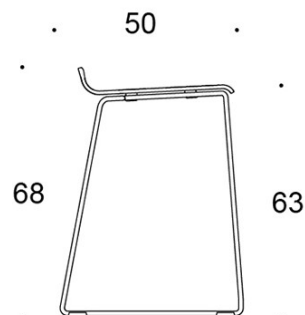

Form

Barstol

Design — Jukka Setälä

Den höga barstolen Form har en enkel och ren design som gör den lättplacerad i många olika miljöer. Den finns i två höjder och kan fås både med och utan klädsel. Barstolen Form är stapelbar.

2805DEDM = medar (medium), helklädd

2805DE = medar (hög), utan klädsel

2805DED = medar (hög), helklädd

TYGÅTGÅNG:

0.55 m/2 st

Ritning:

2805DE

2805DEM