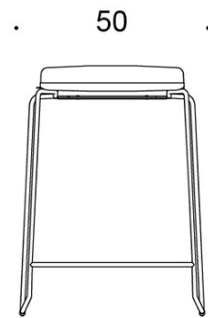

Form

Barstol

Design — Jukka Setälä

Den höga barstolen Form har en enkel och ren design som gör den lättplacerad i många olika miljöer. Den finns i två höjder och kan fås både med och utan klädsel. Barstolen Form är stapelbar.

2805DEDM = medar (medium), helklädd

2805DE = medar (hög), utan klädsel

2805DED = medar (hög), helklädd

TYGÅTGÅNG:

0.55 m/2 st

Ritning:

2805DE

2805DEM