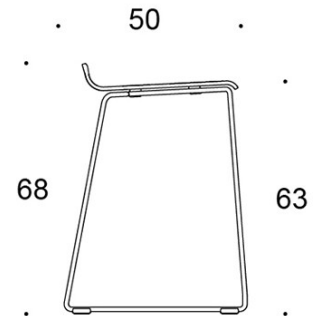

2805DEDM = medar (medium), helklädd

2805DE = medar (hög), utan klädsel

2805DED = medar (hög), helklädd

TYGÅTGÅNG:

0.55 m/2 st

Ritning:

2805DE

2805DEM