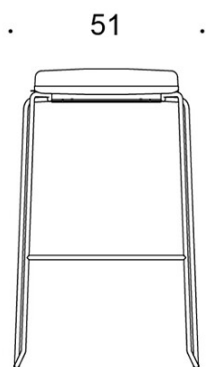

**PRODUKTKOD:**

**2805DEM** = medar (medium), utan klädsel

**2805DEDM** = medar (medium), helklädd

**2805DE** = medar (hög), utan klädsel

**2805DED** = medar (hög), helklädd

---

**TYGÅTGÅNG:**

0.55 m/2 st

---

**KOLDIOXIDUTSLÄPP:**

Form **2805DEM:** 36.24 kg CO<sub>2</sub>e

Form **2805DED:** 55.53 kg CO<sub>2</sub>e

Ritning:

2805DE

2805DEM

2805DED