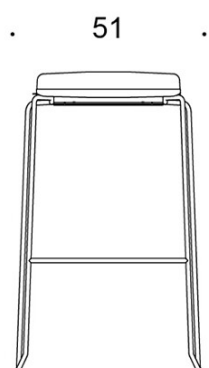

Form

Barstol

Design — Jukka Setälä

Den höga barstolen Form har en enkel och ren design som gör den lättplacerad i många olika miljöer. Den finns i två höjder och kan fås både med och utan klädsel. Barstolen Form är stapelbar.

2805DEDM = medar (medium), helklädd

2805DE = medar (hög), utan klädsel

2805DED = medar (hög), helklädd

TYGÅTGÅNG:

0.55 m/2 st

Ritning:

2805DE

2805DEM