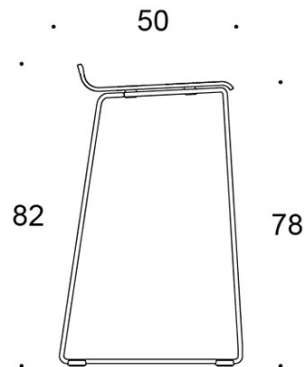

Form

Barstol

Design — Jukka Setälä

Den höga barstolen Form har en enkel och ren design som gör den lättplacerad i många olika miljöer. Den finns i två höjder och kan fås både med och utan klädsel. Barstolen Form är stapelbar.

2805DEDM = medar (medium), helklädd

2805DE = medar (hög), utan klädsel

2805DED = medar (hög), helklädd

TYGÅTGÅNG:

0.55 m/2 st

Ritning:

2805DE

2805DEM