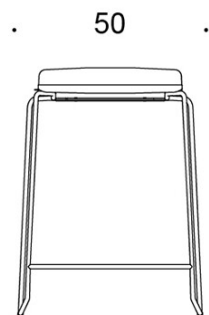

Form

Barstol

Design — Jukka Setälä

Den höga barstolen Form har en enkel och ren design som gör den lättplacerad i många olika miljöer. Den finns i två höjder och kan fås både med och utan klädsel. Barstolen Form är stapelbar.

2805DEDM = medar (medium), helklädd

2805DE = medar (hög), utan klädsel

2805DED = medar (hög), helklädd

TYGÅTGÅNG:

0.55 m/2 st

Ritning:

2805DE

2805DEM