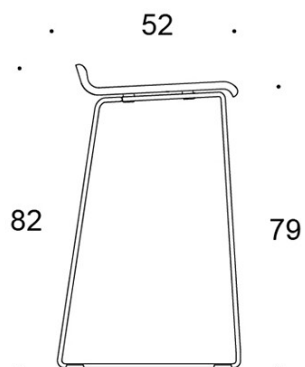

**PRODUKTKOD:**

**2805DEM** = medar (medium), utan klädsel

**2805DEDM** = medar (medium), helklädd

**2805DE** = medar (hög), utan klädsel

**2805DED** = medar (hög), helklädd

---

**TYGÅTGÅNG:**

0.55 m/2 st

---

**KOLDIOXIDUTSLÄPP:**

Form **2805DEM:** 36.24 kg CO<sub>2</sub>e

Form **2805DED:** 55.53 kg CO<sub>2</sub>e

Ritning:

2805DE

2805DEM

2805DED