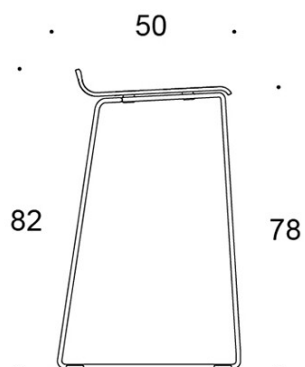

**PRODUKTKOD:**

**2805DEM** = medar (medium), utan klädsel

**2805DEDM** = medar (medium), helklädd

**2805DE** = medar (hög), utan klädsel

**2805DED** = medar (hög), helklädd

---

**TYGÅTGÅNG:**

0.55 m/2 st

---

**KOLDIOXIDUTSLÄPP:**

Form **2805DEM:** 36.24 kg CO<sub>2</sub>e

Form **2805DED:** 55.53 kg CO<sub>2</sub>e

Ritning:

2805DE

2805DEM

2805DED