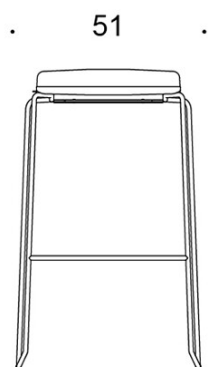

Ritning:

2805DE