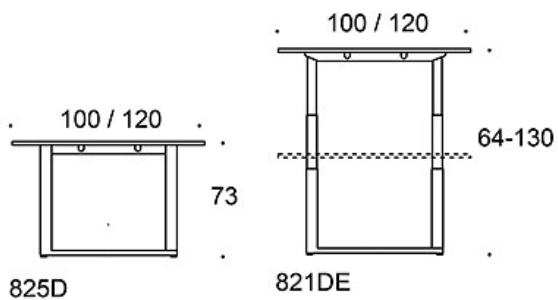

---

**MATERIALBESKRIVELSE:**

**Bordplater:** eik, ask, beiset ask, hvit laminat

**Understell:** hvit eller svart

---

**PRODUKTKODE:**

**821DE(E)** = elektrisk justerbare meier, høyde 64-130 cm,  
metallben

**E** = strømuttak

---

**JUSTERINGER:**

Høydejustering med elektriske ben 64-130 cm.

Tegning:

Tegning 2: