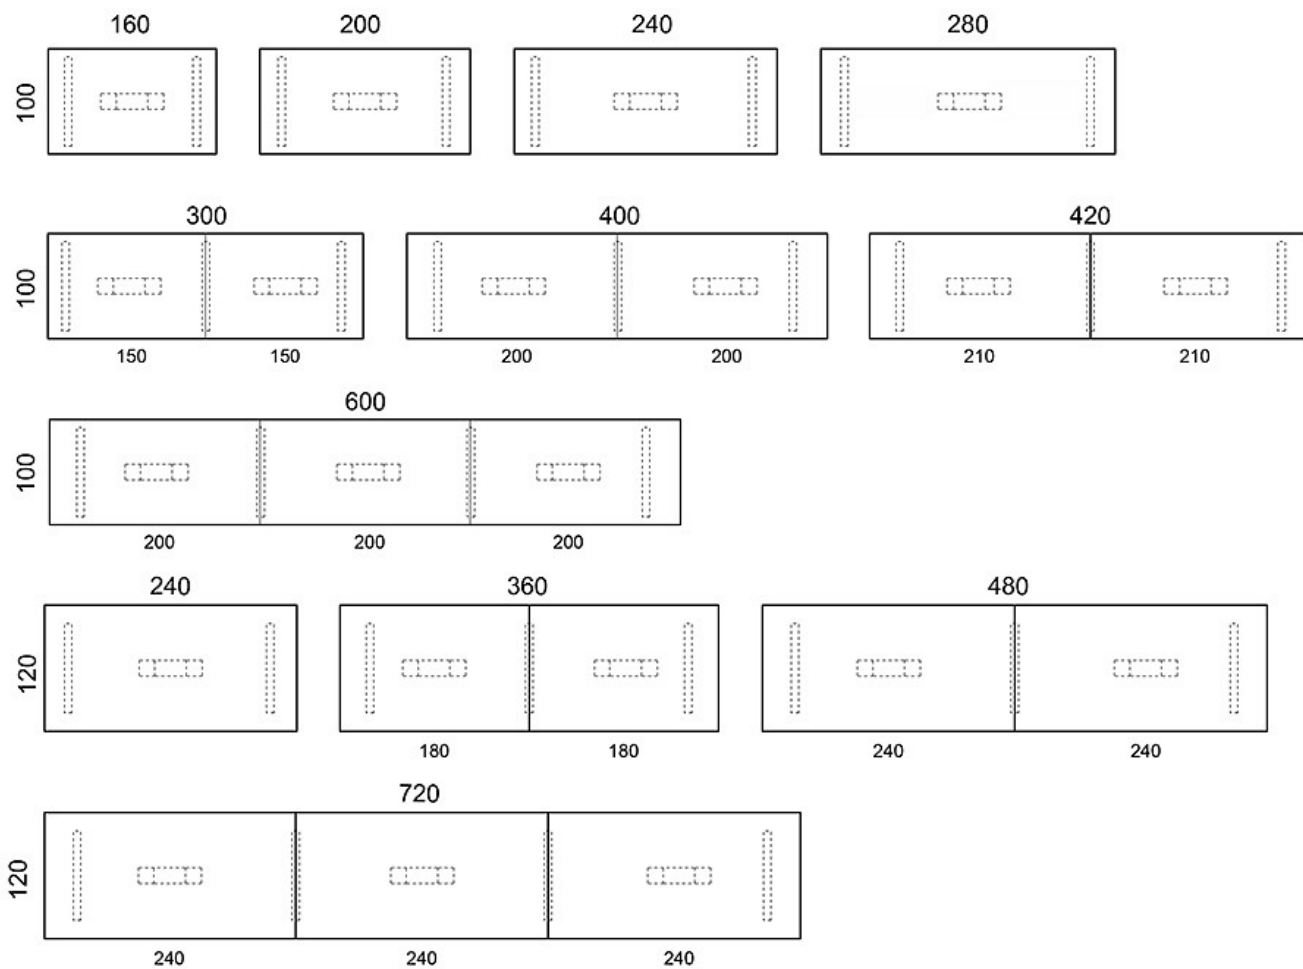

---

**MATERIALBESKRIVELSE:**

**Bordplater:** eik, ask, beiset ask, hvit laminat

**Understell:** hvit eller svart

---

**PRODUKTKODE:**

**821DE(E)** = elektrisk justerbare meier, høyde 64-130 cm,  
metallben

**E** = strømuttak

---

**JUSTERINGER:**

Høydejustering med elektriske ben 64-130 cm.

Tegning:

Tegning 2: