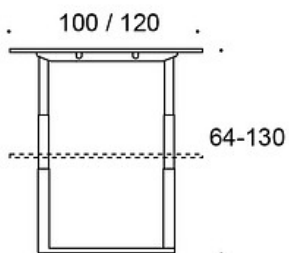

Ritning:

821DE