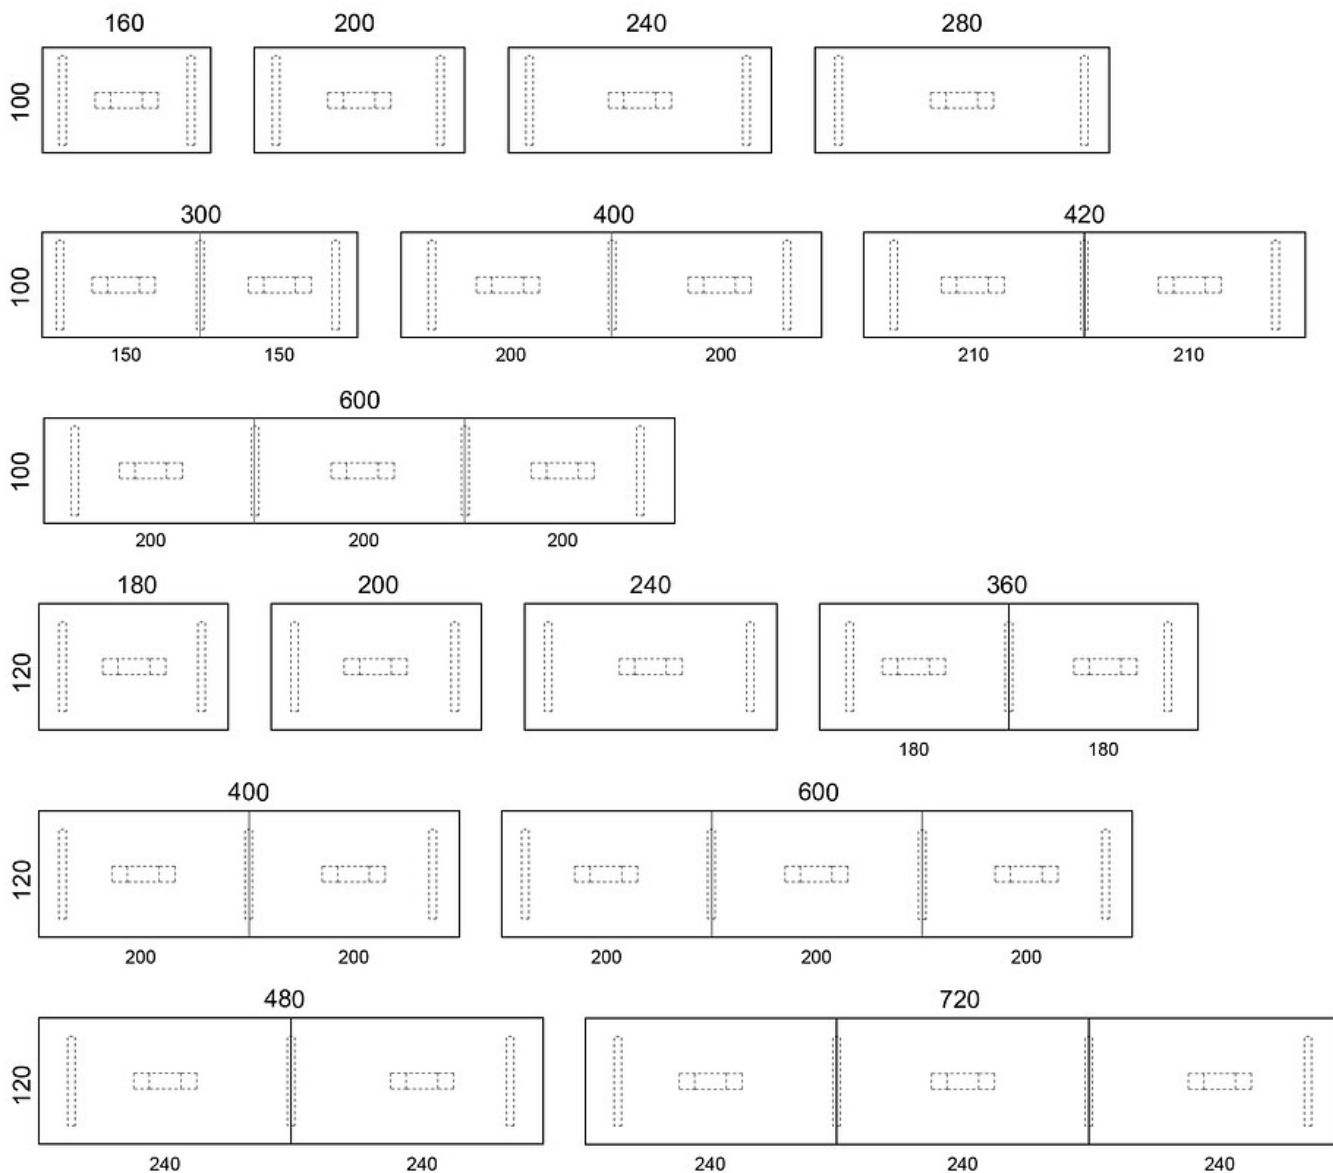

Ritning:

821DE