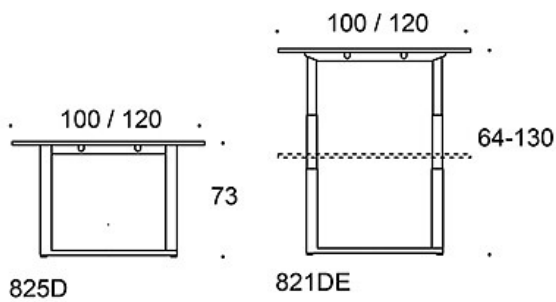

---

**MATERIALBESKRIVNING:**

**Bordsskiva:** ek, ask, betsad ask, vit laminat

**Stativ:** vit eller svart

---

**PRODUKTKOD:**

**821DE(E)** = elektriskt justerbara medar i metall, höjd 64-130 cm

**E** = ellutag

---

**JUSTERINGAR:**

Höjjustering med el 64-130 cm.

Ritning:

Ritning 2: