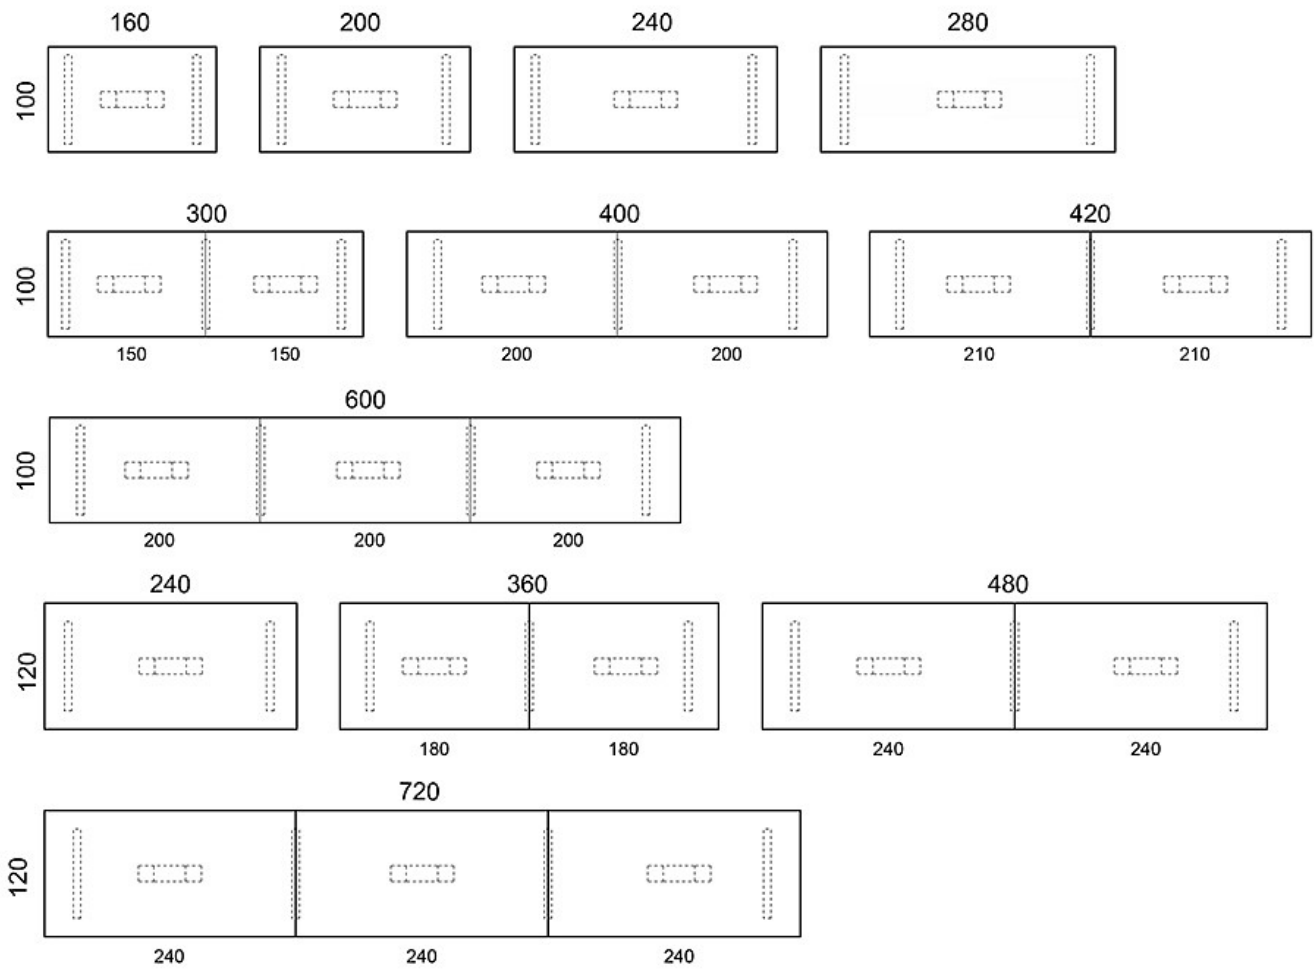

---

**MATERIALBESKRIVNING:**

**Bordsskiva:** ek, ask, betsad ask, vit laminat

**Stativ:** vit eller svart

---

**PRODUKTKOD:**

**821DE(E)** = elektriskt justerbara medar i metall, höjd 64-130 cm

**E** = ellutag

---

**JUSTERINGAR:**

Höjjustering med el 64-130 cm.

Ritning:

Ritning 2: