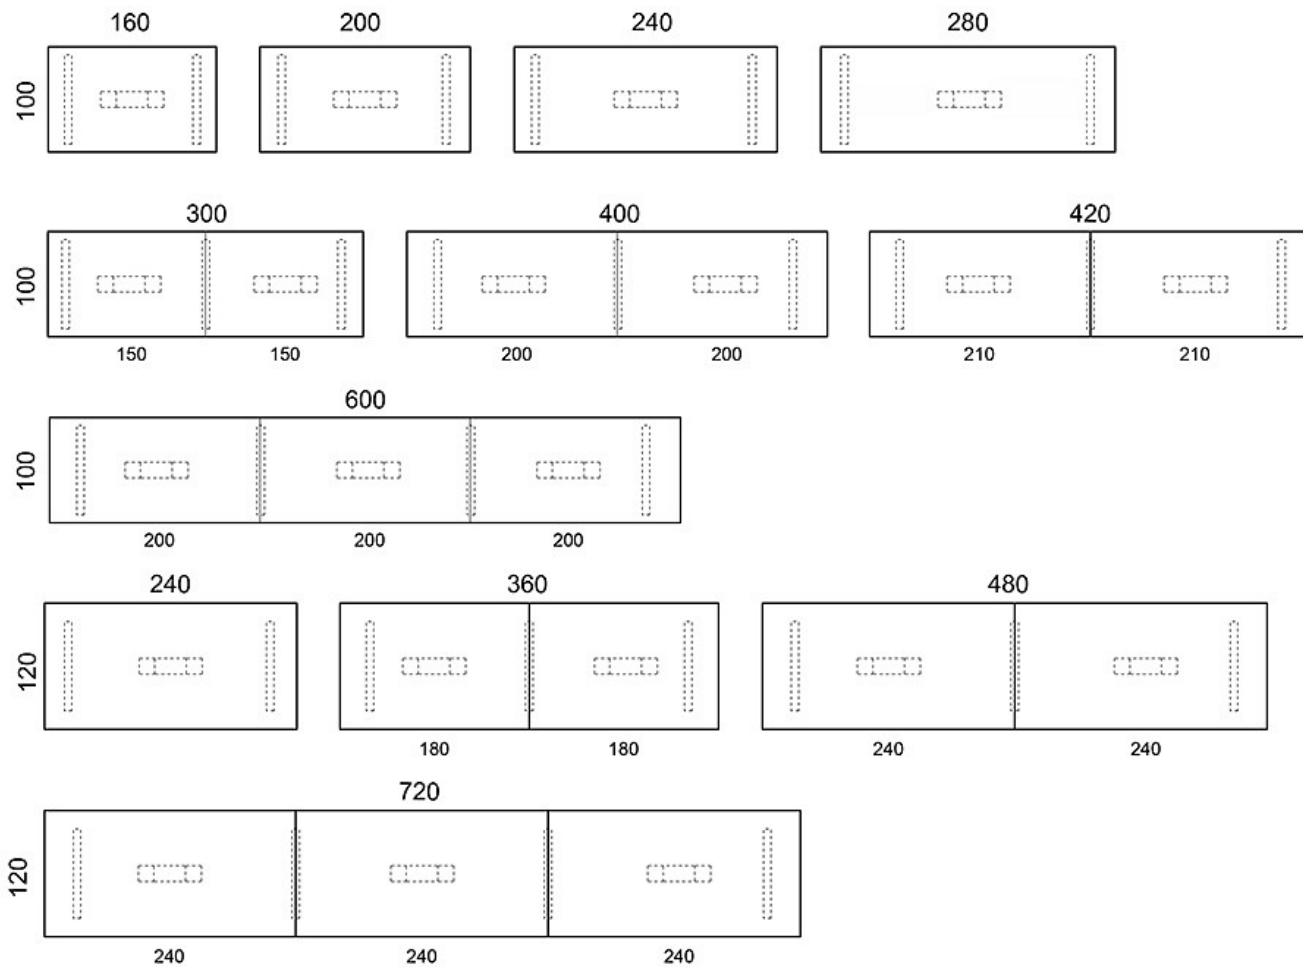

Jalat: valkoinen, musta tai Inspiring Colours

TUOTEKODI:

825D(E) = lenkkijalusta, korkeus 73 cm, jalat metallia

E = pistorasiyksikkö

LISÄVARUSTEET:

Pistorasiyksikkö

Pöytäseinäkkeet

Mittapiirros:

Mittapiirros 2: