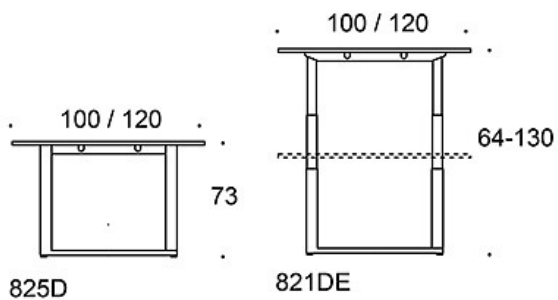

Jalat: valkoinen, musta tai Inspiring Colours

TUOTEKODI:

825D(E) = lenkkijalusta, korkeus 73 cm, jalat metallia

E = pistorasiyksikkö

LISÄVARUSTEET:

Pistorasiyksikkö

Pöytäseinäkkeet

Mittapiirros:

Mittapiirros 2: