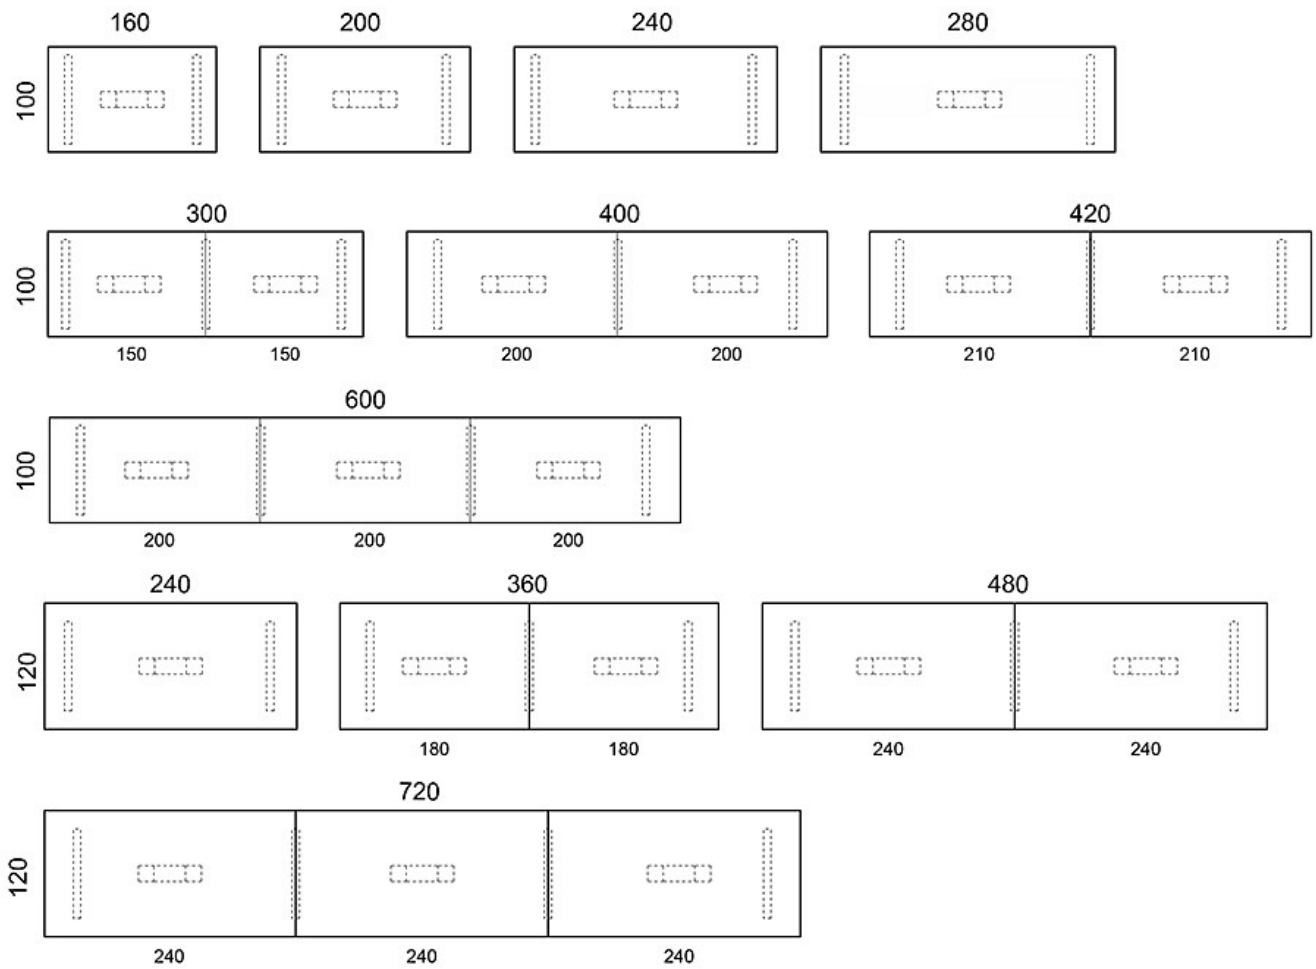

**Bordsskiva:** ek, ask, betsad ask, vit laminat

**Stativ:** vit, svart eller Inspiring Colours

---

**PRODUKTKOD:**

**825D(E)** = medar i metall, höjd 73 cm

E = ellutag

Ritning:

Ritning 2: