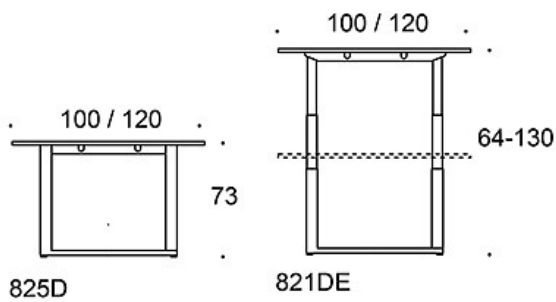

**Bordsskiva:** ek, ask, betsad ask, vit laminat

**Stativ:** vit, svart eller Inspiring Colours

---

**PRODUKTKOD:**

**825D(E)** = medar i metall, höjd 73 cm

E = ellutag

Ritning:

Ritning 2: