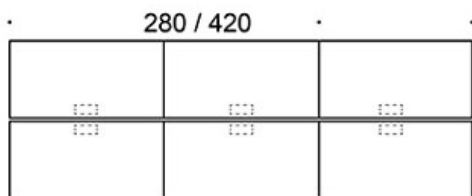

Mittapiirros:

824A73