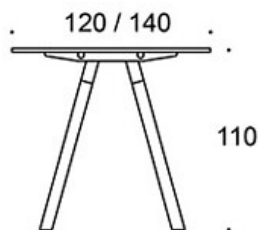

MATERIAALIKUVAUS:

Pöytien kannet:

tammi, saarni, petsattu saarni, valkoinen laminaatti

Jalat: tammi, saarni, petsattu saarni

TUOTEKODI:

824A73B(E) = A-jalusta, korkeus 73 cm, jalat puuta

824A90B(E) = A-jalusta, korkeus 90 cm, jalat puuta

824A110B(E) = A-jalusta, korkeus 110 cm, jalat puuta

E = pistorasiyksikkö

LISÄVARUSTEET:

Pistorasiyksikkö

Pöytäseinäkkeet

Mittapiirros:

824A73

824A90