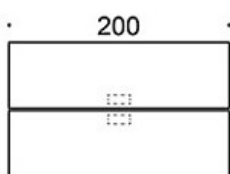

Mittapiirros:

824A73