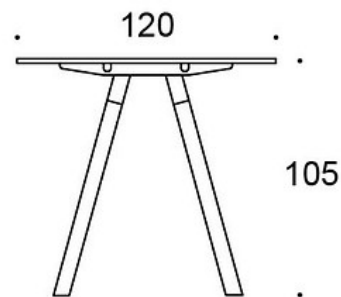

Mittapiirros:

824A105