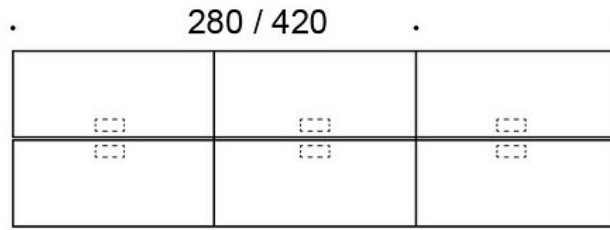

Mittapiirros:

824A73