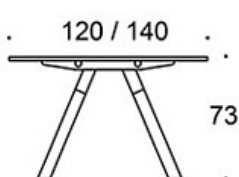

Mittapiirros:

824A73