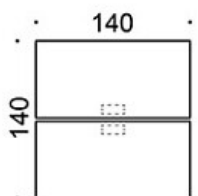

MATERIAALIKUVAUS:

Pöytien kannet:

tammi, saarni, petsattu saarni, valkoinen laminaatti

Jalat: tammi, saarni, petsattu saarni

TUOTEKODI:

824A73B(E) = A-jalusta, korkeus 73 cm, jalat puuta

824A90B(E) = A-jalusta, korkeus 90 cm, jalat puuta

824A110B(E) = A-jalusta, korkeus 110 cm, jalat puuta

E = pistorasiyksikkö

LISÄVARUSTEET:

Pistorasiyksikkö

Pöytäseinäkkeet

Mittapiirros:

824A73

824A90