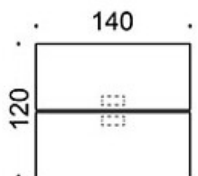

MATERIAALIKUVAUS:

Pöytien kannet:

tammi, saarni, petsattu saarni, valkoinen laminaatti

Jalat: tammi, saarni, petsattu saarni

TUOTEKODI:

824A73B(E) = A-jalusta, korkeus 73 cm, jalat puuta

824A90B(E) = A-jalusta, korkeus 90 cm, jalat puuta

824A110B(E) = A-jalusta, korkeus 110 cm, jalat puuta

E = pistorasiyksikkö

LISÄVARUSTEET:

Pistorasiyksikkö

Pöytäseinäkkeet

Mittapiirros:

824A73

824A90