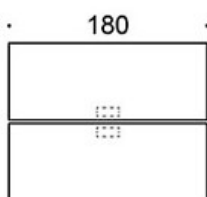

MATERIAALIKUVAUS:

Pöytien kannet:

tammi, saarni, petsattu saarni, valkoinen laminaatti

Jalat: tammi, saarni, petsattu saarni

TUOTEKODI:

824A73B(E) = A-jalusta, korkeus 73 cm, jalat puuta

824A90B(E) = A-jalusta, korkeus 90 cm, jalat puuta

824A110B(E) = A-jalusta, korkeus 110 cm, jalat puuta

E = pistorasiyksikkö

LISÄVARUSTEET:

Pistorasiyksikkö

Pöytäseinäkkeet

Mittapiirros:

824A73

824A90