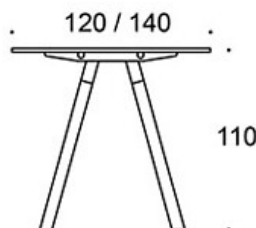

### TUOTEKODI:

**824A73B(E)** = A-jalusta, korkeus 73 cm, jalat puuta

**824A90B(E)** = A-jalusta, korkeus 90 cm, jalat puuta

**824A110B(E)** = A-jalusta, korkeus 110 cm, jalat puuta

E = pistorasiyksikkö

---

### LISÄVARUSTEET:

Pistorasiyksikkö

Pöytäseinäkkeet

Mittapiirros:

824A73

824A90

824A110