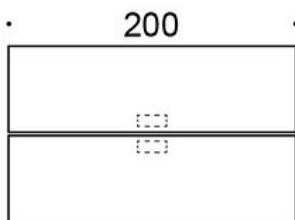

Mittapiirros:

824A73