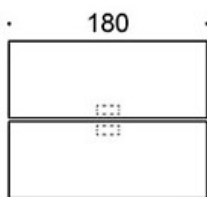

Mittapiirros:

824A73