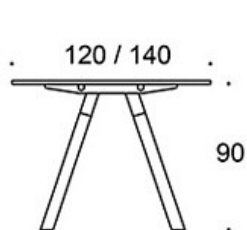

MATERIAALIKUVAUS:

Pöytien kannet:

tammi, saarni, petsattu saarni, valkoinen laminaatti

Jalat: tammi, saarni, petsattu saarni

TUOTEKODI:

824A73B(E) = A-jalusta, korkeus 73 cm, jalat puuta

824A90B(E) = A-jalusta, korkeus 90 cm, jalat puuta

824A110B(E) = A-jalusta, korkeus 110 cm, jalat puuta

E = pistorasiyksikkö

LISÄVARUSTEET:

Pistorasiyksikkö

Pöytäseinäkkeet

Mittapiirros:

824A73

824A90