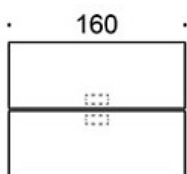

Mittapiirros:

824A73