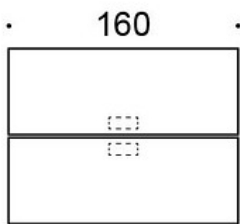

Mittapiirros:

824A73