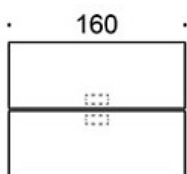

MATERIAALIKUVAUS:

Pöytien kannet:

tammi, saarni, petsattu saarni, valkoinen laminaatti

Jalat: tammi, saarni, petsattu saarni

TUOTEKODI:

824A73B(E) = A-jalusta, korkeus 73 cm, jalat puuta

824A90B(E) = A-jalusta, korkeus 90 cm, jalat puuta

824A110B(E) = A-jalusta, korkeus 110 cm, jalat puuta

E = pistorasiyksikkö

LISÄVARUSTEET:

Pistorasiyksikkö

Pöytäseinäkkeet

Mittapiirros:

824A73

824A90