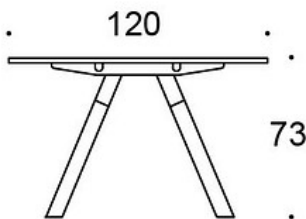

Mittapiirros:

824A73