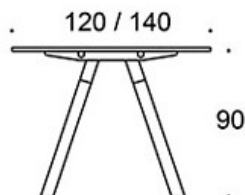

### TUOTEKODI:

**824A73B(E)** = A-jalusta, korkeus 73 cm, jalat puuta

**824A90B(E)** = A-jalusta, korkeus 90 cm, jalat puuta

**824A110B(E)** = A-jalusta, korkeus 110 cm, jalat puuta

E = pistorasiyksikkö

---

### LISÄVARUSTEET:

Pistorasiyksikkö

Pöytäseinäkkeet

Mittapiirros:

824A73

824A90

824A110