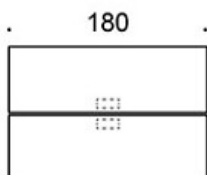

Mittapiirros:

824A73