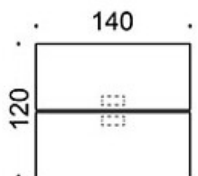

Mittapiirros:

824A73