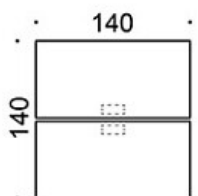

Mittapiirros:

824A73