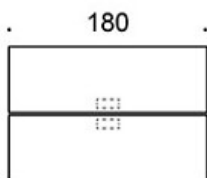

MATERIAALIKUVAUS:

Pöytien kannet:

tammi, saarni, petsattu saarni, valkoinen laminaatti

Jalat: tammi, saarni, petsattu saarni

TUOTEKODI:

824A73B(E) = A-jalusta, korkeus 73 cm, jalat puuta

824A90B(E) = A-jalusta, korkeus 90 cm, jalat puuta

824A110B(E) = A-jalusta, korkeus 110 cm, jalat puuta

E = pistorasiyksikkö

LISÄVARUSTEET:

Pistorasiyksikkö

Pöytäseinäkkeet

Mittapiirros:

824A73

824A90