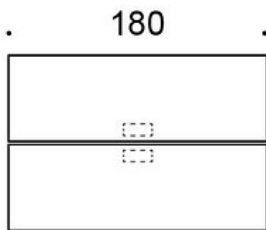

Mittapiirros:

824A73