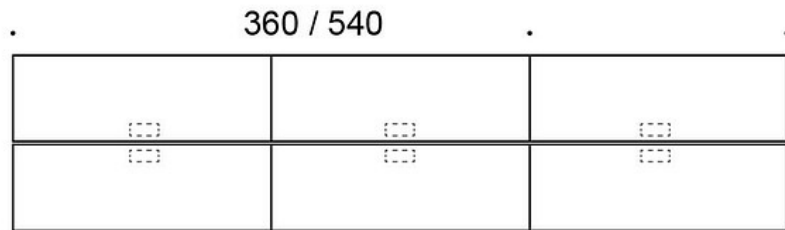

Mittapiirros:

824A73