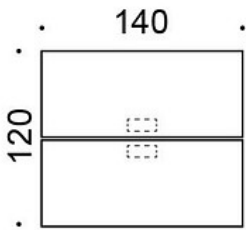

Mittapiirros:

824A73