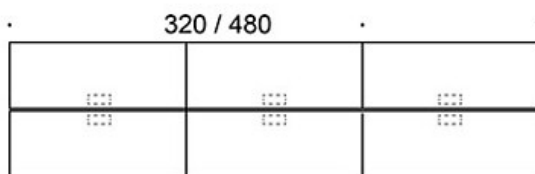

Mittapiirros:

824A73