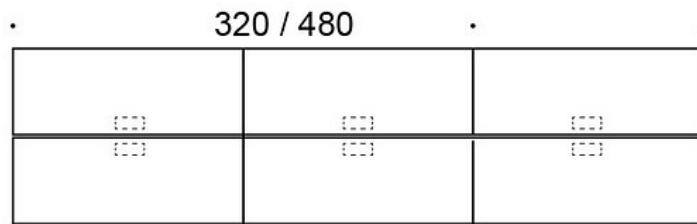

Mittapiirros:

824A73