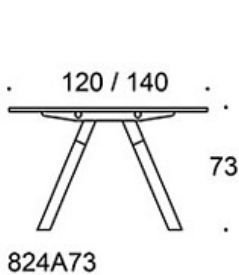

MATERIAALIKUVAUS:

Pöytien kannet:

tammi, saarni, petsattu saarni, valkoinen laminaatti

Jalat: tammi, saarni, petsattu saarni

TUOTEKODI:

824A73B(E) = A-jalusta, korkeus 73 cm, jalat puuta

824A90B(E) = A-jalusta, korkeus 90 cm, jalat puuta

824A110B(E) = A-jalusta, korkeus 110 cm, jalat puuta

E = pistorasiyksikkö

LISÄVARUSTEET:

Pistorasiyksikkö

Pöytäseinäkkeet

Mittapiirros:

824A73

824A90