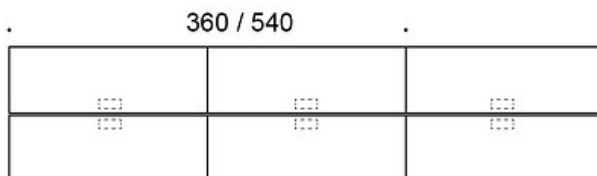

Ritning:

824A73