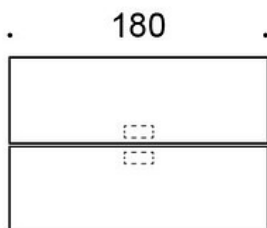

Ritning:

824A73