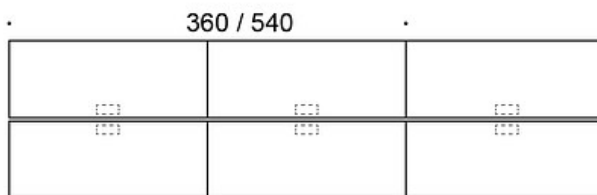

Ritning:

824A73