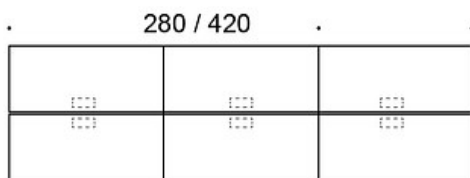

Ritning:

824A73