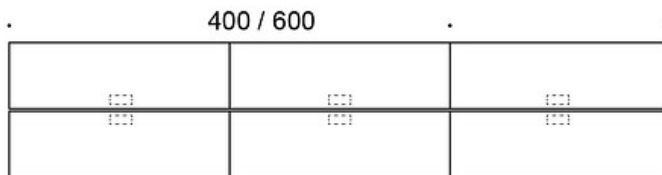

Ritning:

824A73