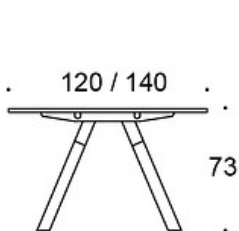

Ritning:

824A73