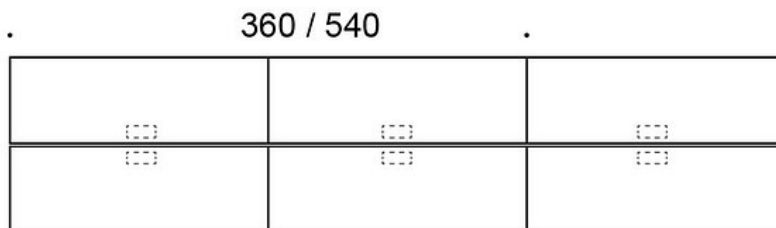

Ritning:

824A73