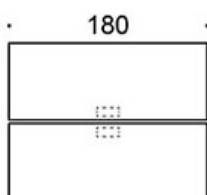

Ritning:

824A73

824A90

824A110