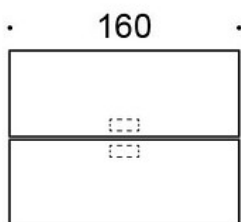

Ritning:

824A73