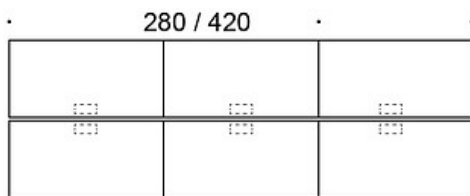

Ritning:

824A73