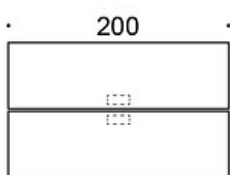

Ritning:

824A73