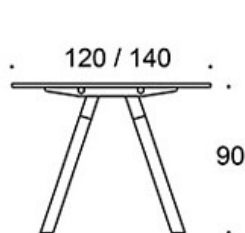

Ritning:

824A90