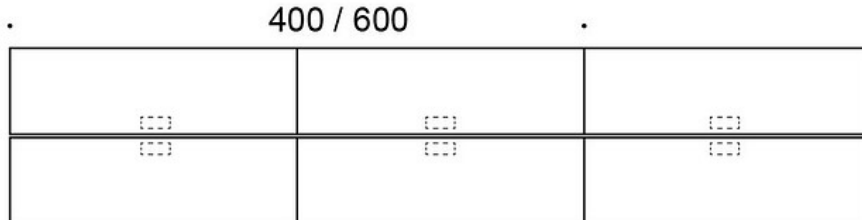

Ritning:

824A73