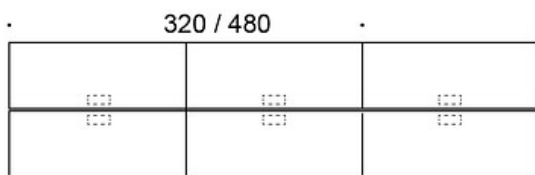

Ritning:

824A73