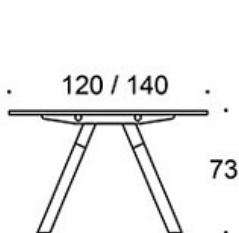

Ritning:

824A73