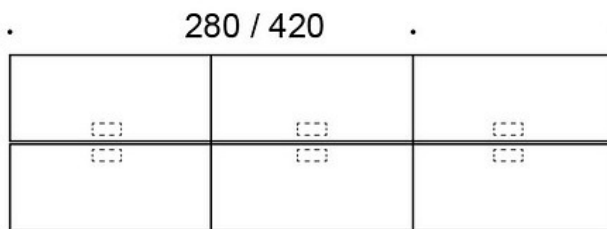

Ritning:

824A73