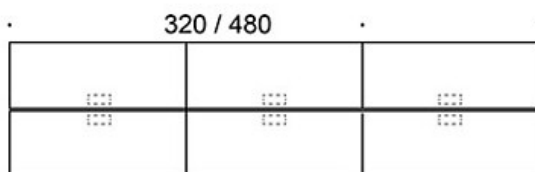

Ritning:

824A73

824A90

824A110