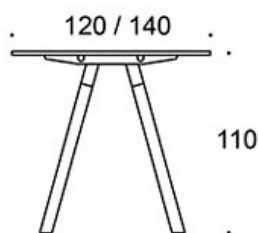

Ritning:

824A110