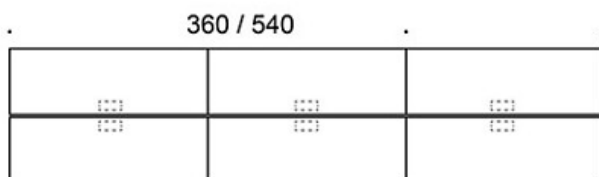

Ritning:

824A73

824A90

824A110