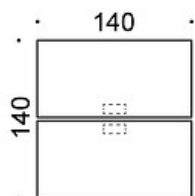

Ritning:

824A73