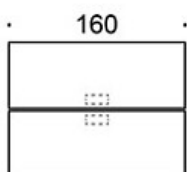

Ritning:

824A73

824A90

824A110