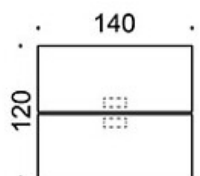

Ritning:

824A73

824A90

824A110