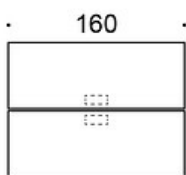

Ritning:

824A73