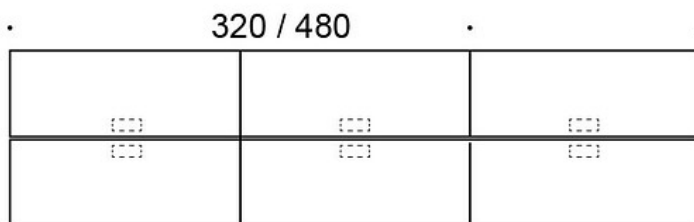

Ritning:

824A73