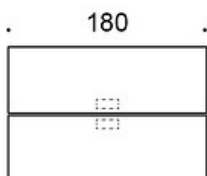

Ritning:

824A73