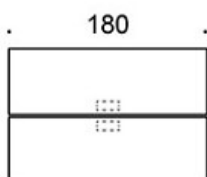

Ritning:

824A73

824A90

824A110