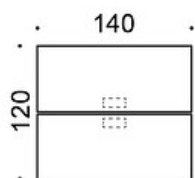

Ritning:

824A73