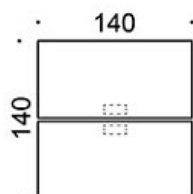

Ritning:

824A73

824A90

824A110