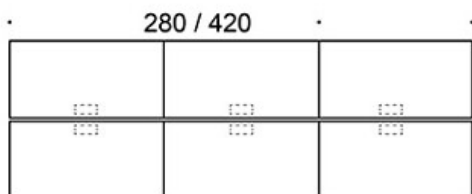

Ritning:

824A73

824A90

824A110