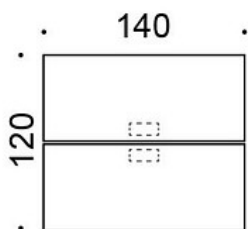

Ritning:

824A73