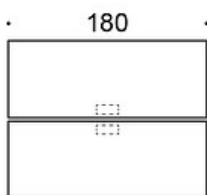

Ritning:

824A73