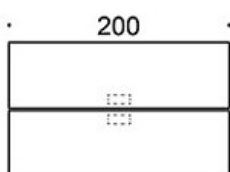

Ritning:

824A73

824A90

824A110