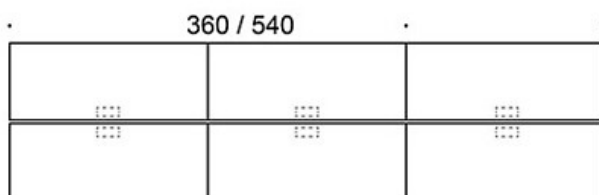

Ritning:

824A73

824A90

824A110