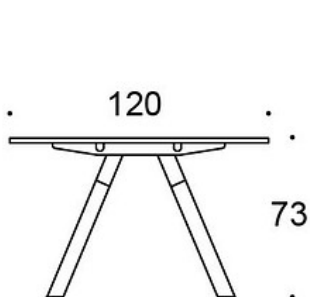

Ritning:

824A73