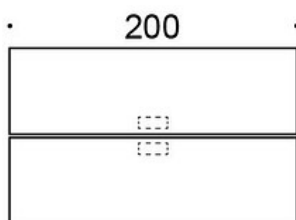

Ritning:

824A73