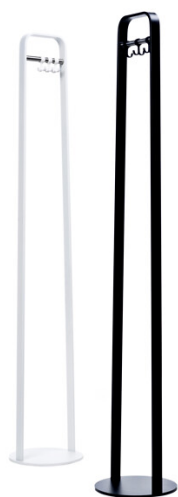

# Kaari

## Stumtjener

Design — Mikko Laakkonen

---

Kaari er en stumtjener hvor alle detaljene er nøye gjennomtenkte. Krokene i stumtjeneren tåler også tyngre vekt og den velter ikke selv om vekten er ujevnt fordelt. Leveres i to bredder med henholdsvis seks og ti kroker.

Möbelfakta

---

**MATERIALBESKRIVELSE:**

**Material:** stål

**Farger:** svart, hvit eller Inspiring Colours

---

**PRODUKTKODE:**

**937A** = kleshengere med fem kroker