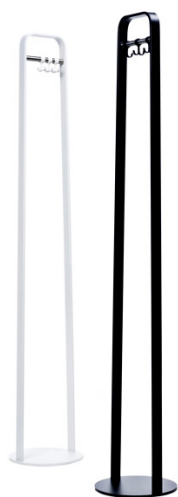

Kaari

Stumtjener

Design — Mikko Laakkonen

Kaari er en stumtjener hvor alle detaljene er nøye gjennomtenkte. Krokene i stumtjeneren tåler også tyngre vekt og den velter ikke selv om vekten er ujevnt fordelt. Leveres i to bredder med henholdsvis seks og ti kroker.

MATERIALBESKRIVELSE:

Material: stål

Farger: svart, hvit eller Inspiring Colours

PRODUKTKODE:

937A = kleshengere med fem kroker

937B = kleshengere med tre kroker

Tegning:

937A