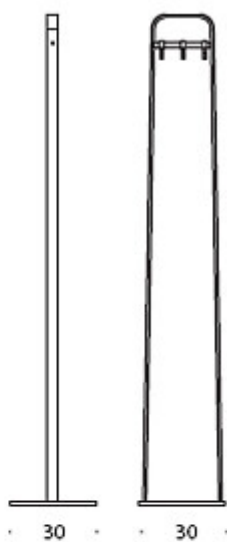

Kaari

Stumtjener

Design — Mikko Laakkonen

Kaari er en stumtjener hvor alle detaljene er nøye gjennomtenkte. Krokene i stumtjeneren tåler også tyngre vekt og den velter ikke selv om vekten er ujevnt fordelt. Leveres i to bredder med henholdsvis seks og ti kroker.

MATERIALBESKRIVELSE:

Material: stål

Farger: svart, hvit eller Inspiring Colours

PRODUKTKODE:

937A = kleshengere med fem kroker

937B = kleshengere med tre kroker

Tegning:

937A