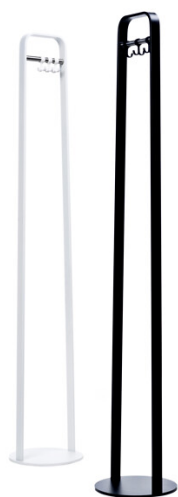

Kaari

Stumtjener

Design — Mikko Laakkonen

Kaari er en stumtjener hvor alle detaljene er nøye gjennomtenkte. Krokene i stumtjeneren tåler også tyngre vekt og den velter ikke selv om vekten er ujevnt fordelt. Leveres i to bredder med henholdsvis seks og ti kroker.

Möbelfakta

MATERIALBESKRIVELSE:

Material: stål

Farger: svart, hvit eller Inspiring Colours

PRODUKTKODE:

937A = kleshengere med fem kroker

937B = kleshengere med tre kroker

CO2-UTSLIPP: