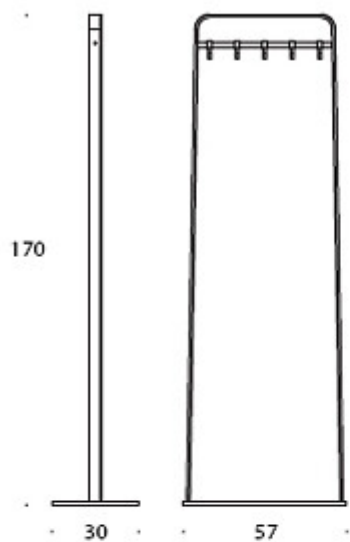

Kaari

Stumtjener

Design — Mikko Laakkonen

Kaari er en stumtjener hvor alle detaljene er nøye gjennomtenkte. Krokene i stumtjeneren tåler også tyngre vekt og den velter ikke selv om vekten er ujevnt fordelt. Leveres i to bredder med henholdsvis seks og ti kroker.

MATERIALBESKRIVELSE:

Material: stål

Farger: svart, hvit eller Inspiring Colours

PRODUKTKODE:

937A = kleshengere med fem kroker

937B = kleshengere med tre kroker

Tegning:

937A