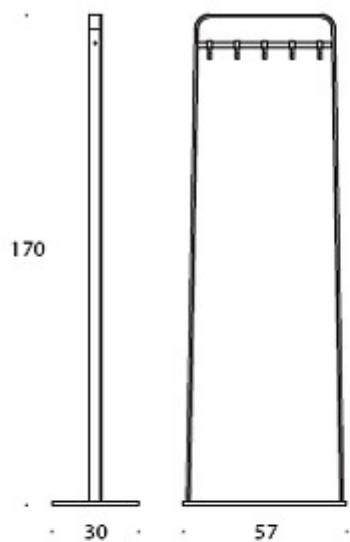

Tegning:

937A