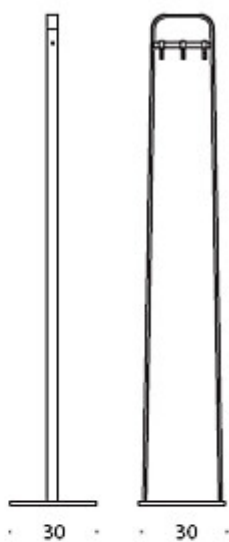

Kaari

Stumtjener

Design — Mikko Laakkonen

Kaari er en stumtjener hvor alle detaljene er nøye gjennomtenkte. Krokene i stumtjeneren tåler også tyngre vekt og den velter ikke selv om vekten er ujevnt fordelt. Leveres i to bredder med henholdsvis seks og ti kroker.

Möbelfakta

MATERIALBESKRIVELSE:

Material: stål

Farger: svart, hvit eller Inspiring Colours

PRODUKTKODE:

937A = kleshengere med fem kroker

937B = kleshengere med tre kroker

CO2-UTSLIPP:

Kaari 937B: 45.81 kg CO2e

Kaari 937A: 71.72 kg CO2e

Tegning:

937A

937B