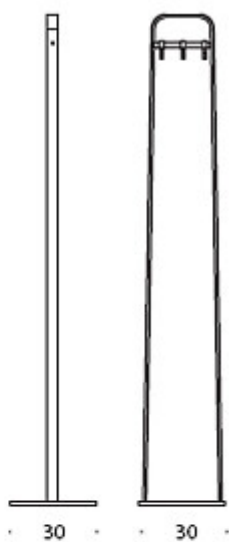

Kaari

Stumtjener

Design — Mikko Laakkonen

Kaari er en stumtjener hvor alle detaljene er nøye gjennomtenkte. Krokene i stumtjeneren tåler også tyngre vekt og den velter ikke selv om vekten er ujevnt fordelt. Leveres i to bredder med henholdsvis seks og ti kroker.

MATERIALBESKRIVELSE:

Material: stål

Farger: svart, hvit eller Inspiring Colours

PRODUKTKODE:

937A = kleshengere med fem kroker

937B = kleshengere med tre kroker

Tegning:

937A