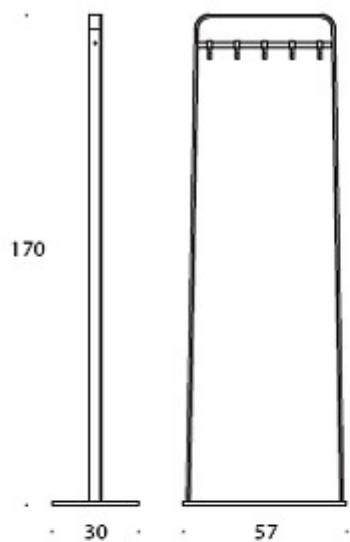

Möbelfakta

---

**MATERIALBESKRIVELSE:**

**Material:** stål

**Farger:** svart, hvit eller Inspiring Colours

---

**PRODUKTKODE:**

**937A** = kleshengere med fem kroker

**937B** = kleshengere med tre kroker

---

**CO2-UTSLIPP:**

**Kaari 937B:** 45.81 kg CO2e

**Kaari 937A:** 71.72 kg CO2e

Tegning:

937A

937B