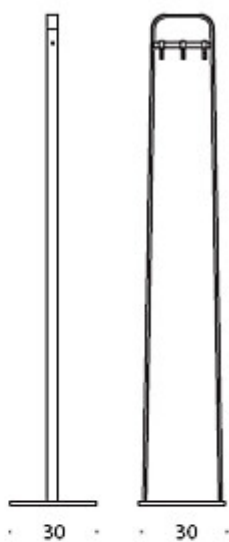

## Stumtjener

Design — Mikko Laakkonen

---

Kaari er en stumtjener hvor alle detaljene er nøye gjennomtenkte. Krokene i stumtjeneren tåler også tyngre vekt og den velter ikke selv om vekten er ujevnt fordelt. Leveres i to bredder med henholdsvis seks og ti kroker.

Möbelfakta

---

**MATERIALBESKRIVELSE:**

**Material:** stål

**Farger:** svart, hvit eller Inspiring Colours

---

**PRODUKTKODE:**

**937A** = kleshengere med fem kroker

**937B** = kleshengere med tre kroker

---

**CO2-UTSLIPP:**

**Kaari 937B:** 45.81 kg CO2e

**Kaari 937A:** 71.72 kg CO2e

Tegning:

937A

937B