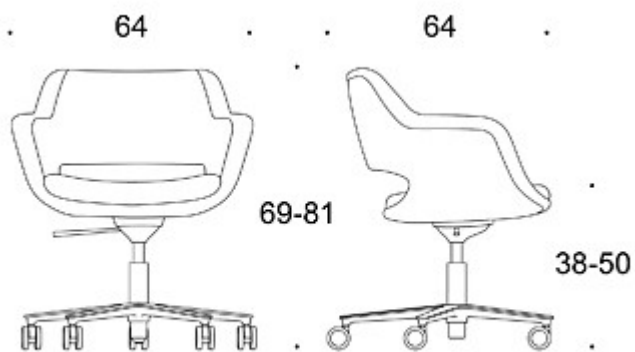

MATERIAALIKUVAUS:

Istuinkuppi: ympäriverhoiltu

Jalusta: valkoinen, musta tai kiillotettu alumiini

TUOTEKOODI:

224RG = ympäriverhoiltu, viisisakarainen jalusta rullilla,
korkeussäätö, keinumekanismi

KANGASMENEKKI:

1,7 m

MUOTOILUPALKINNOT:

Suomen Suurmessut 1955

Mittapiirros:

224RG