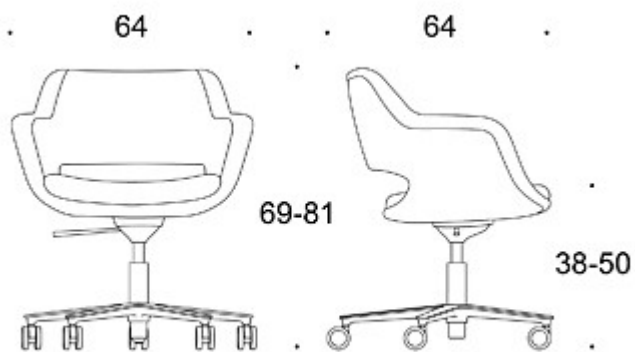

### KANGASMENEKKI:

1,7 m

---

### HIILIJALANJÄLKI:

**Kilta 224RG:** 80,84 kg CO<sub>2</sub>e

---

### MUOTOILUPALKINNOT:

Suomen Suurmessut 1955

Mittapiirros:

224RG