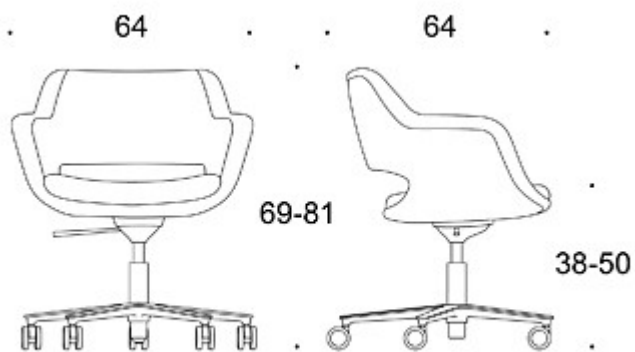

MATERIAALIKUVAUS:

Istuinkuppi: ympäriverhoiltu

Jalusta: valkoinen, musta tai kiillotettu alumiini

TUOTEKODI:

224RG = ympäriverhoiltu, viisisakarainen jalusta rullilla, korkeussäätö, keinumekanismi

KANGASMENEKKI:

1,7 m

MUOTOILUPALKINNOT:

Suomen Suurmessut 1955

Mittapiirros:

224RG