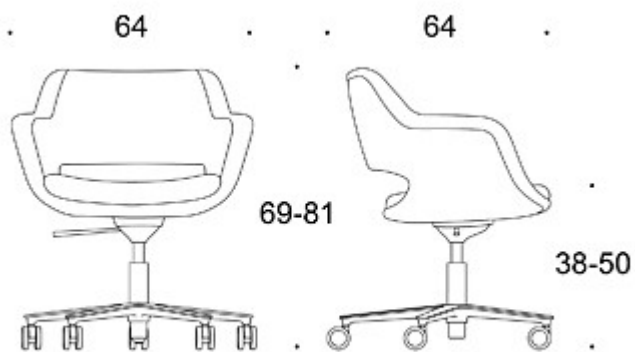

Mittapiirros:

224RG