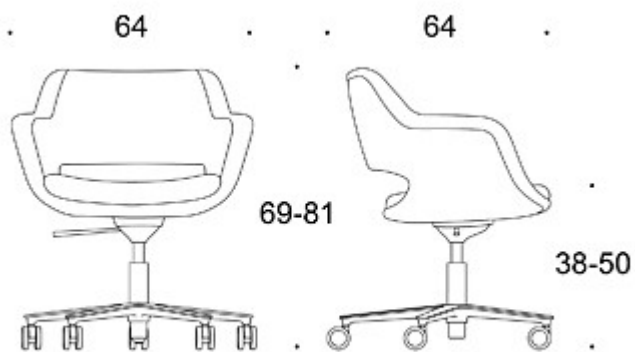

Möbelfakta

MATERIALBESKRIVELSE:

Sete: heltrukket

Understell: hvit, svart eller polert aluminium

PRODUKTKODE:

224RG = heltrukket, fotkryss med hjul, høydejustering, vippemekanisme

STOFF-FORBRUK:

1.7 m/stk

CO2-UTSLIPP:

Kilta 224RG: 80.84 kg CO2e

DESIGNPRISER:

Suomen Suurmessut 1955

Tegning:

224RG