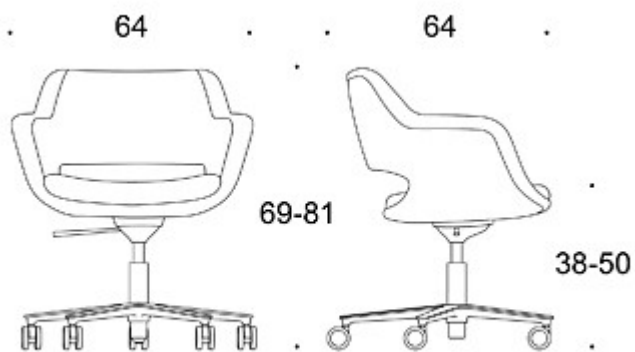

MATERIALBESKRIVELSE:

Sete: heltrukket

Understell: hvit, svart eller polert aluminium

PRODUKTKODE:

224RG = heltrukket, fotkryss med hjul, høydejustering, vippemekanisme

STOFF-FORBRUK:

1.7 m/stk

DESIGNPRISER:

Suomen Suurmessut 1955

Tegning:

224RG