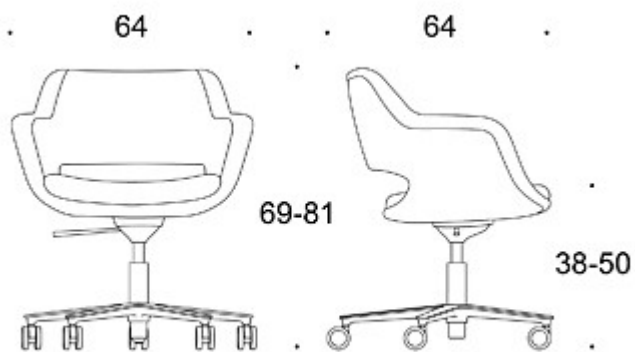

Möbelfakta

---

**MATERIALBESKRIVNING:**

**Sits:** helklädd

**Stativ:** vit, svart eller polerad aluminium

---

**PRODUKTKOD:**

**224RG** = helklädd, fotkryss med hjul, höjdjustering, tiltfunktion

---

**TYGÅTGÅNG:**

1.7 m/st

---

**KOLDIOXIDUTSLÄPP:**

**Kilta 224RG:** 80.84 kg CO<sub>2</sub>e

---

**DESIGNPRISER:**

Suomen Suurmessut 1955

Ritning:

224RG