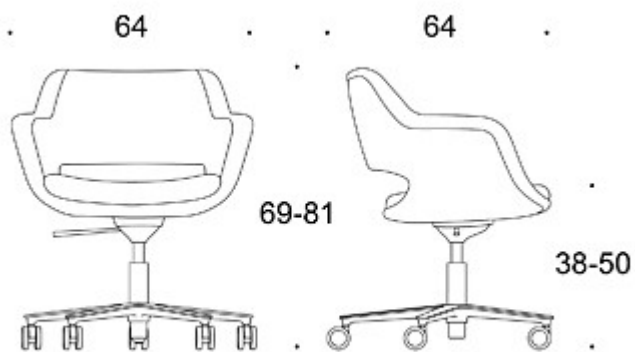

MATERIALBESKRIVNING:

Sits: helklädd

Stativ: vit, svart eller polerad aluminium

PRODUKTKOD:

224RG = helklädd, fotkryss med hjul, höjjustering, tiltfunktion

TYGÅTGÅNG:

1.7 m/st

DESIGNPRISER:

Suomen Suurmessut 1955

Ritning:

224RG