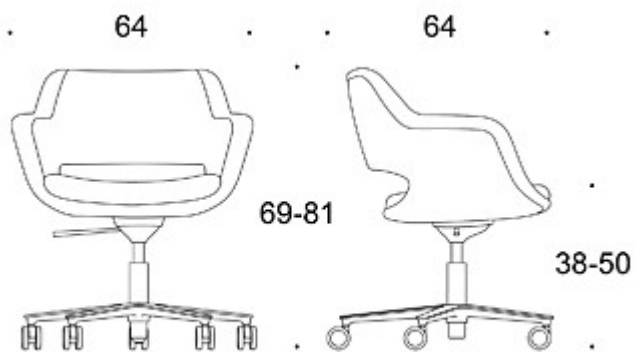

---

**MATERIALBESKRIVNING:**

**Sits:** helklädd

**Stativ:** vit, svart eller polerad aluminium

---

**PRODUKTKOD:**

**224RG** = helklädd, fotkryss med hjul, höjjustering, tiltfunktion

---

**TYGÅTGÅNG:**

1.7 m/st

---

**DESIGNPRISER:**

Suomen Suurmessut 1955

Ritning:

224RG