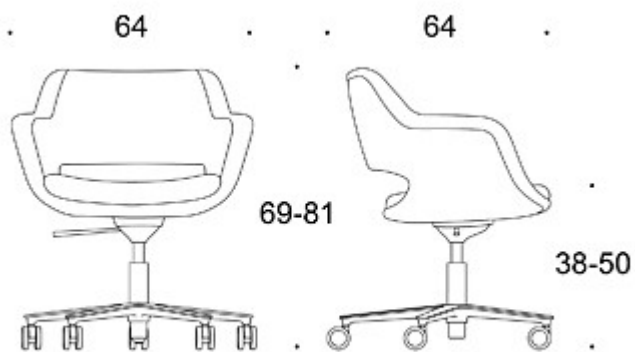

Möbelfakta

MATERIALBESKRIVNING:

Sits: helklädd

Stativ: vit, svart eller polerad aluminium

PRODUKTKOD:

224RG = helklädd, fotkryss med hjul, höjdjustering, tiltfunktion

TYGÅTGÅNG:

1.7 m/st

KOLDIOXIDUTSLÄPP:

Kilta 224RG: 80.84 kg CO₂e

DESIGNPRISER:

Suomen Suurmessut 1955

Ritning:

224RG