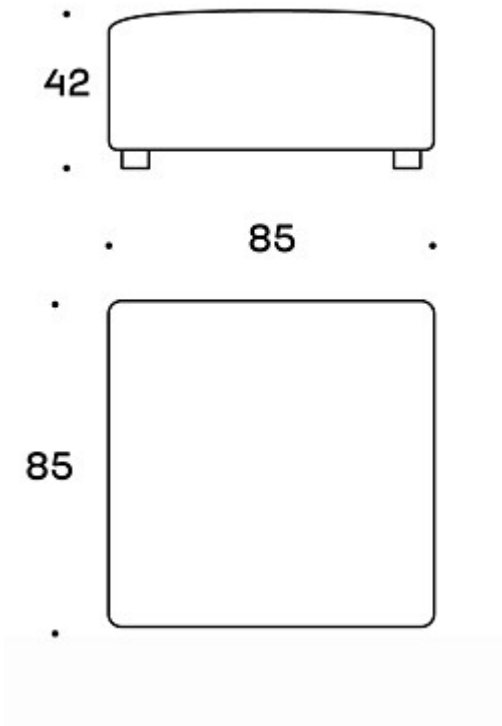

---

**MATERIALBESKRIVELSE:**

**Møbeltrekk:** heltrukket

**Ben:** svart

---

**PRODUKTKODE:**

1338988

---

**STOFF-FORBRUK:**

2,0 m

Tegning:

Tegning 2: