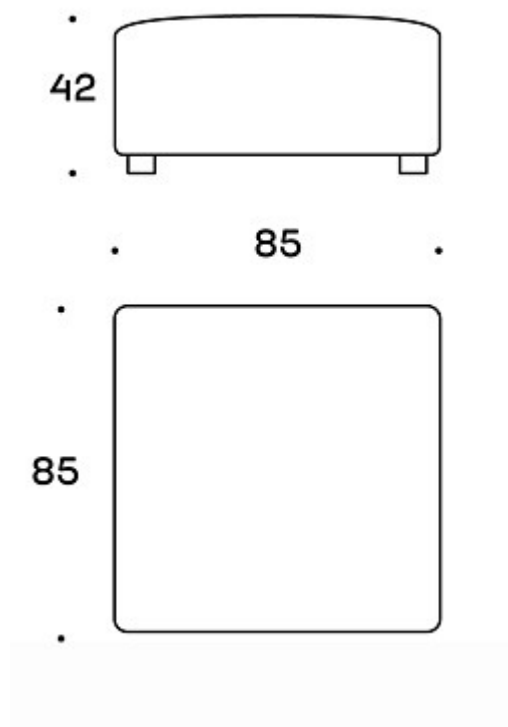

MATERIALBESKRIVELSE:

Møbeltrekk: heltrukket

Ben: svart

PRODUKTKODE:

1338988

STOFF-FORBRUK:

2,0 m

Tegning:

Tegning 2: