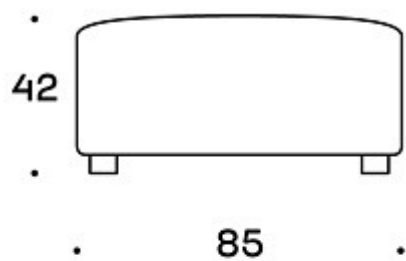

TYGÅTGÅNG:

2,0 m

Ritning:

Ritning 2: