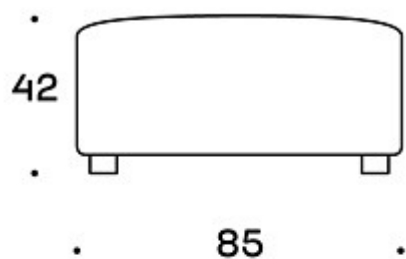

TYGÅTGÅNG:

2,0 m

Ritning:

Ritning 2: