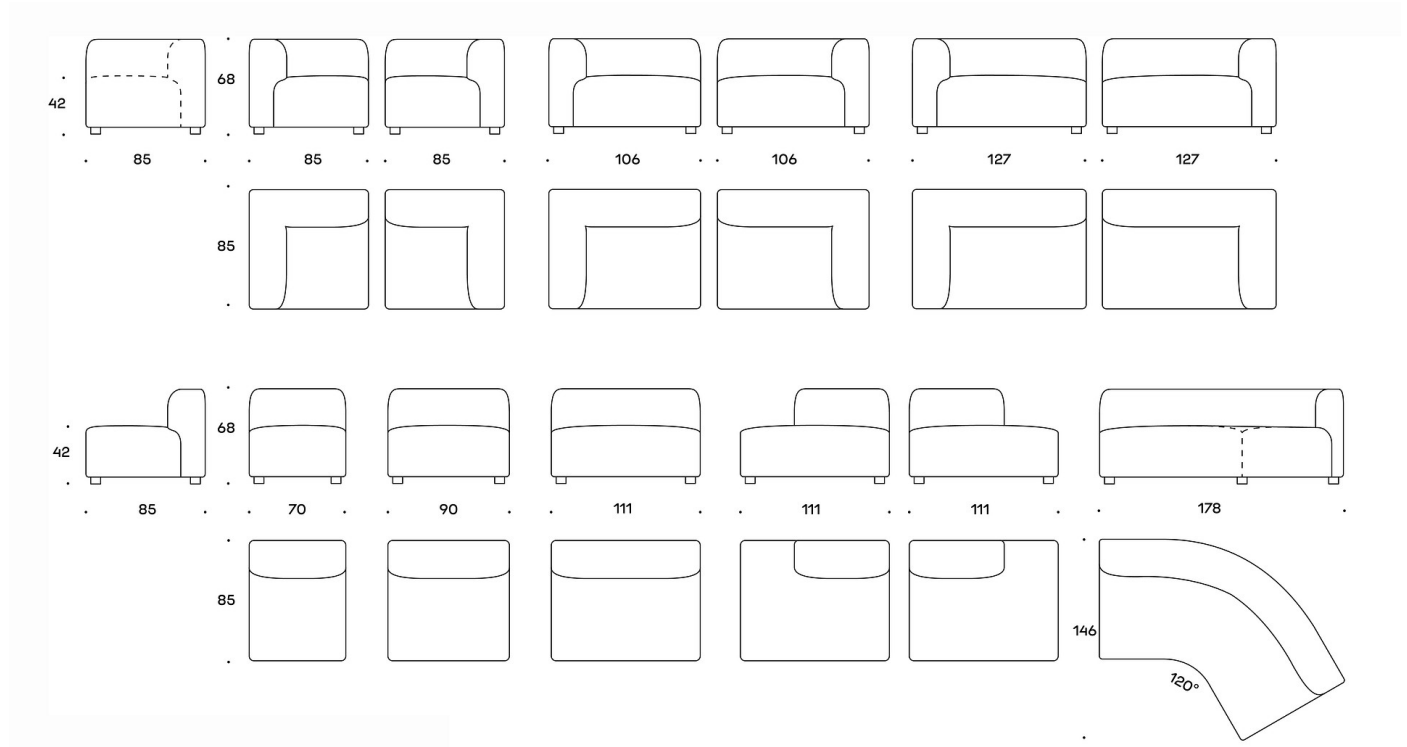

Mittapiirros: