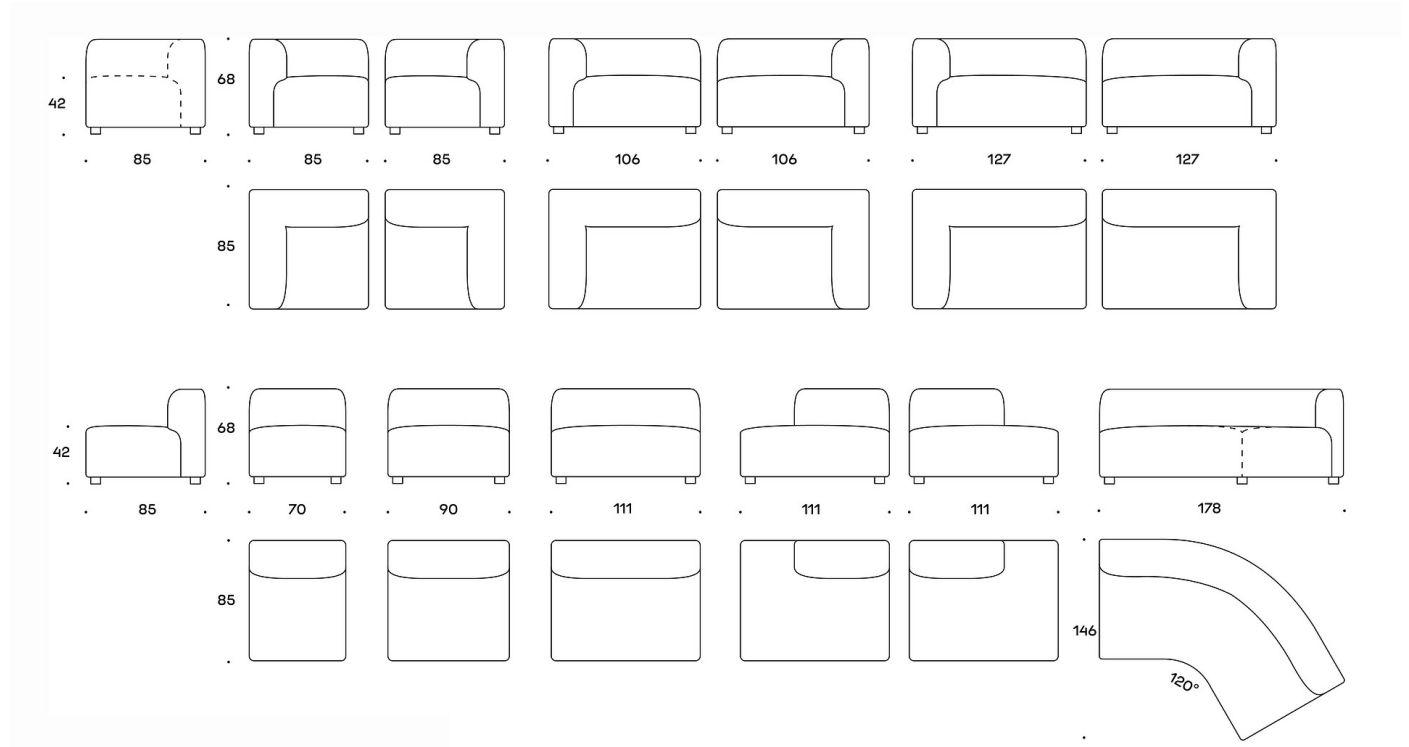

Mittapiirros: