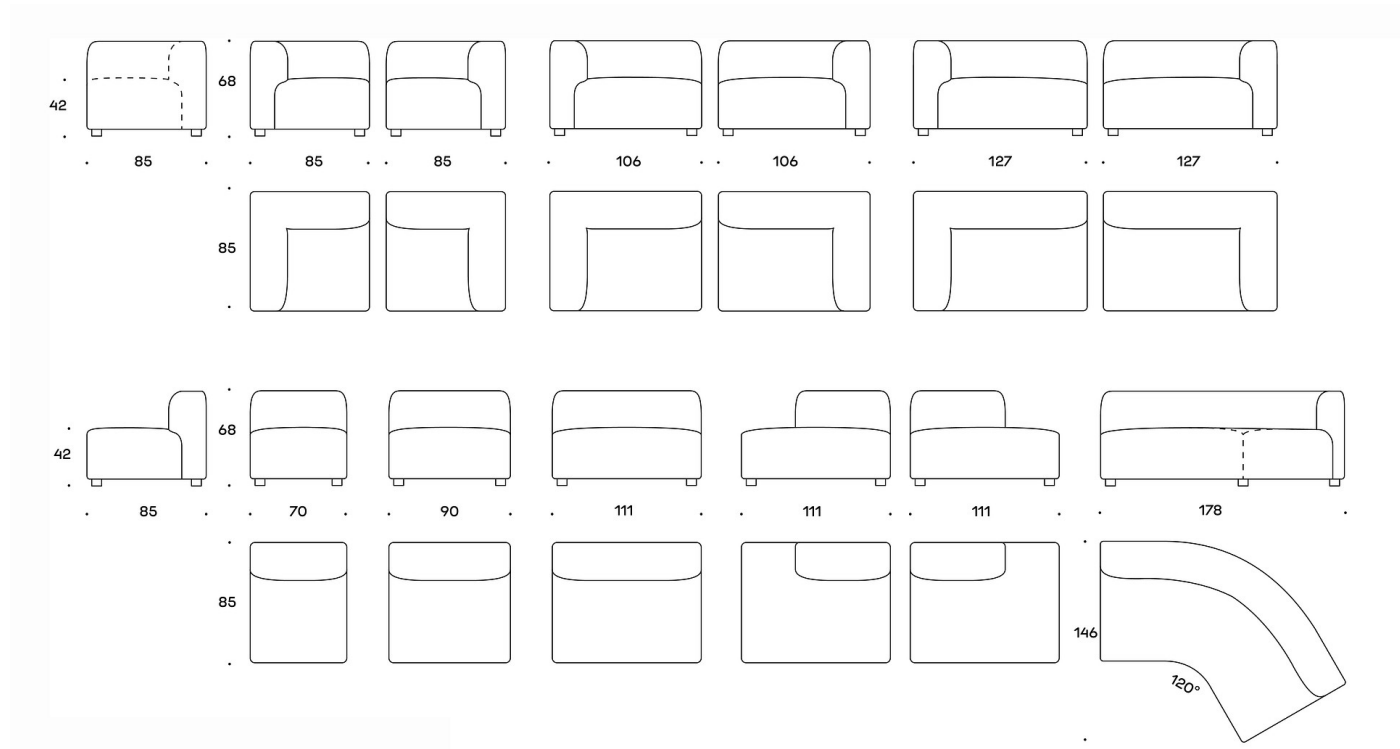

111 cm bred sofa uten armlener: 3,48 m

85 cm bred sofaenhet med høyre armlene: 2,95 m

106 cm bred sofaenhet med høyre armlene: 3,5 m

127 cm bred sofaenhet med høyre armlene: 3,8 m

85 cm bred sofaenhet med venstre armlene: 2,95 m

106 cm bred sofaenhet med venstre armlene: 3,5 m

127 cm bred sofaenhet med venstre armlene: 3,8 m

Sofaenhet med kort ryggstøtte, høyre: 2,78 m

Sofaenhet med kort ryggstøtte, venstre: 2,78 m

120° sofa uten armlener: 6,27 m

Tegning:

Tegning 2: