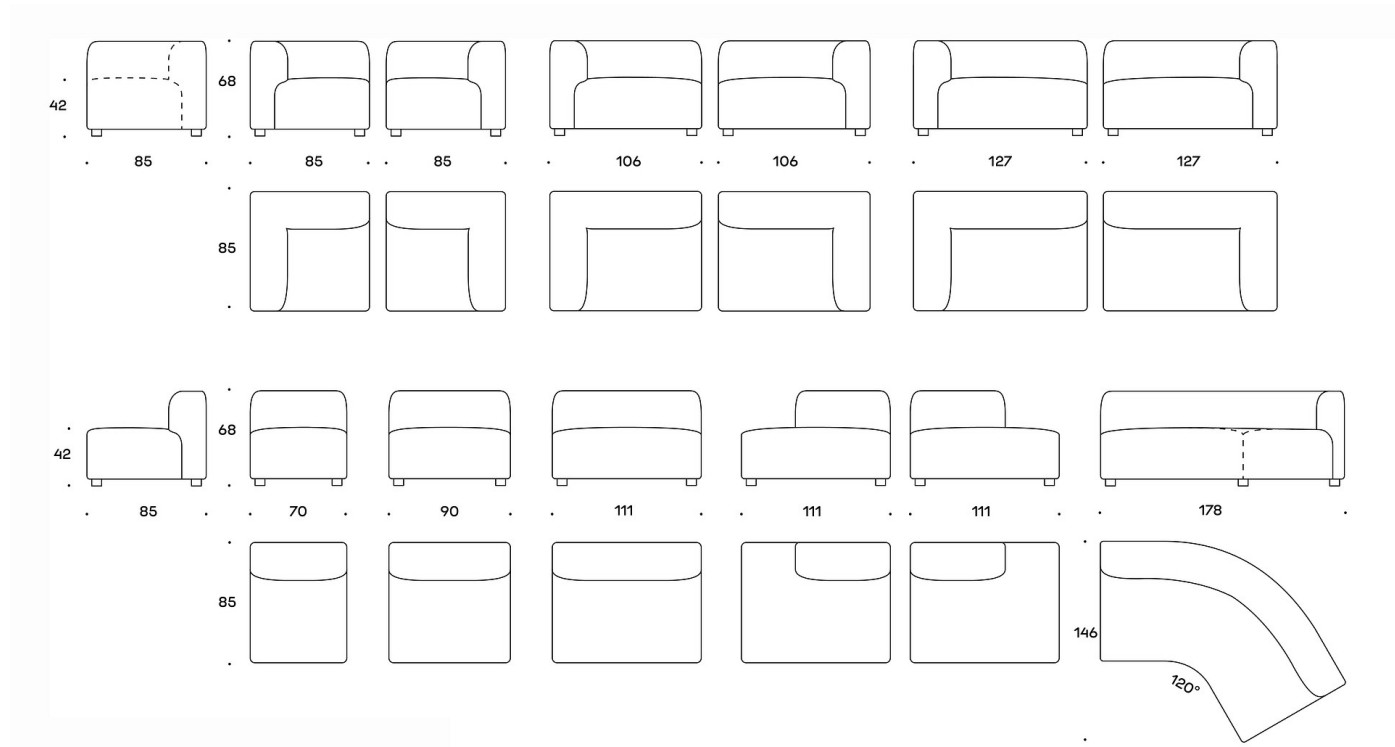

### TYGÅTGÅNG:

70 cm bred soffa utan armstöd: 2,26 m

90 cm bred soffa utan armstöd: 2,86 m

111 cm bred soffa utan armstöd: 3,48 m

85 cm bred soffa med armstöd till höger: 2,95 m

106 cm bred soffa med armstöd till höger: 3,5 m

127 cm bred soffa med armstöd till höger: 3,8 m

85 cm bred soffa med armstöd till vänster: 2,95 m

106 cm bred soffa med armstöd till vänster: 3,5 m

127 cm bred soffa med armstöd till vänster: 3,8 m

Soffa med kort ryggstöd, höger: 2,78 m

Soffa med kort ryggstöd, vänster: 2,78 m

120° soffa utan armstöd: 6,27 m

Ritning:

Ritning 2: