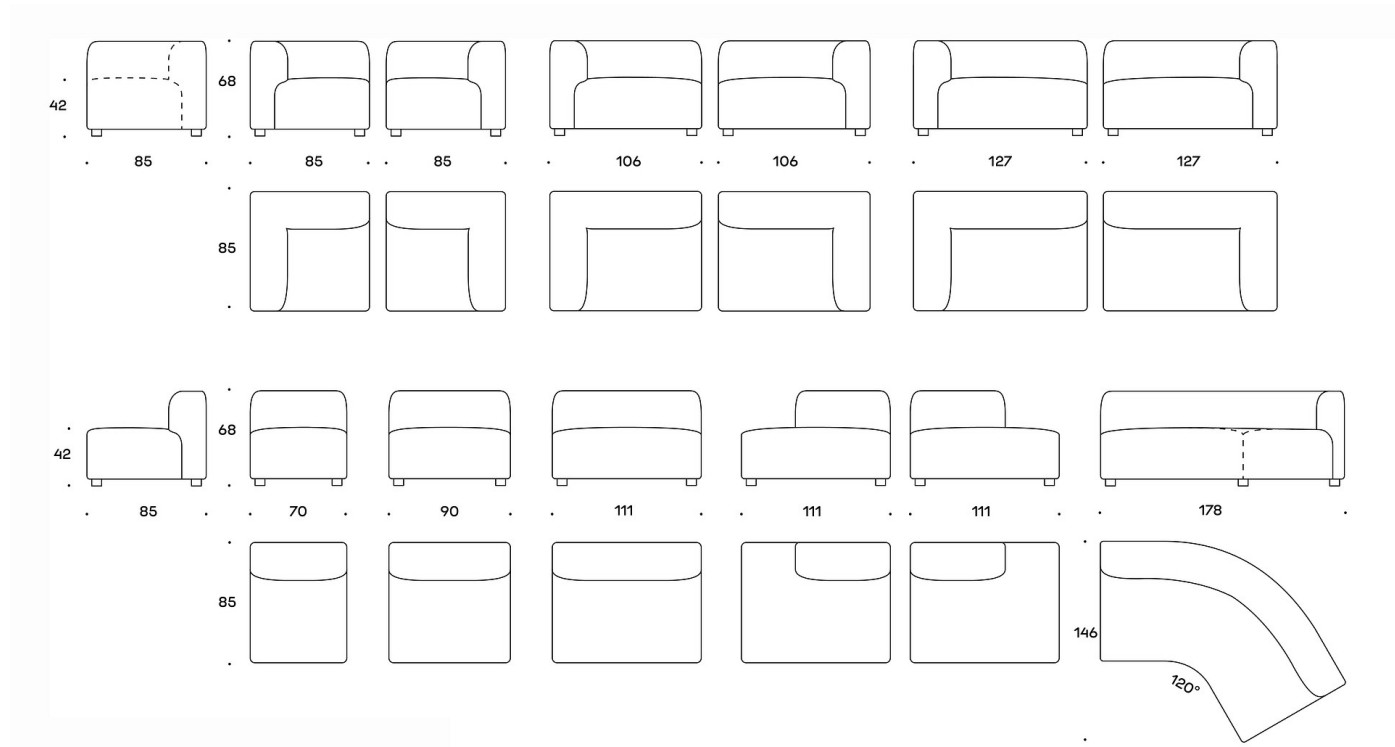

90 cm bred soffa utan armstöd: 2,86 m

111 cm bred soffa utan armstöd: 3,48 m

85 cm bred soffa med armstöd till höger: 2,95 m

106 cm bred soffa med armstöd till höger: 3,5 m

127 cm bred soffa med armstöd till höger: 3,8 m

85 cm bred soffa med armstöd till vänster: 2,95 m

106 cm bred soffa med armstöd till vänster: 3,5 m

127 cm bred soffa med armstöd till vänster: 3,8 m

Soffa med kort ryggstöd, höger: 2,78 m

Soffa med kort ryggstöd, vänster: 2,78 m

120° soffa utan armstöd: 6,27 m

Ritning:

Ritning 2: