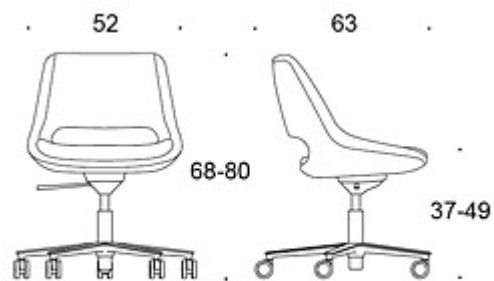

Mini Kilta

Höjdjusterbar universalstol med hjul

Design — Olli Mannermaa

Stolen Mini Kilta med hjul är utrustad med höjdjustering och tiltfunktion. Mini Kilta passar såväl för konferensrum som för arbetsstationer avsedda för kortvarigt arbete i aktivitetsbaserade kontor. Mini Kilta skiljer sig från Kiltastolen eftersom den är mindre och saknar armstöd.

Möbelfakta

MATERIALBESKRIVNING:

Sits: helklädd

Stativ: vit, svart eller polerad aluminium

PRODUKTKOD:

221RG = helklädd, fotkryss med hjul, höjjustering, tiltfunktion

TYGÅTGÅNG:

1.6 m/st

KOLDIOXIDUTSLÄPP:

Mini Kilta 221RG: 61.13 kg CO₂e

DESIGNPRISER:

Suomen Suurmessut 1955

Ritning:

221RG