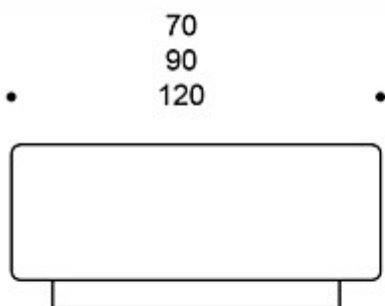

MATERIAALIKUVAUS:

Istuin: ympäriverhoiltu

Sokkeli: musta

TUOTEKODI:

391/70 = ympäriverhoiltu istuin, halkaisija 70 cm

391/90 = ympäriverhoiltu istuin, halkaisija 90 cm

391/120 = ympäriverhoiltu istuin, halkaisija 120 cm

KANGASMENEKKI:

391/70: 3,0 m

391/90: 3,4 m

391/120: 4,0 m

HIILIJALANJÄLKI:

Movie 391/90: 26,9 kg CO₂e

Mittapiirros:

391/70
391/90
391/120