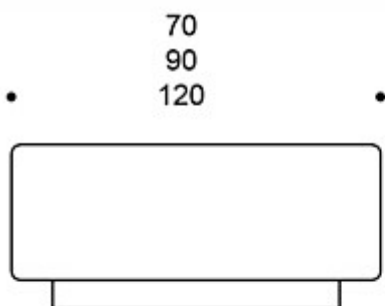

MATERIALBESKRIVELSE:

Sete: helpolstret

Sokkel: svart

PRODUKTKODE:

391/70 = helpolstret sete, diameter 70 cm

391/90 = helpolstret sete, diameter 90 cm

391/120 = helpolstret sete, diameter 120 cm

STOFF-FORBRUK:

391/70: 3.0 m/stk

391/90: 3.4 m/stk

391/120: 4.0 m/stk

CO2-UTSLIPP:

Movie 391/90: 26.9 kg CO₂e

Tegning:

391/70
391/90
391/120