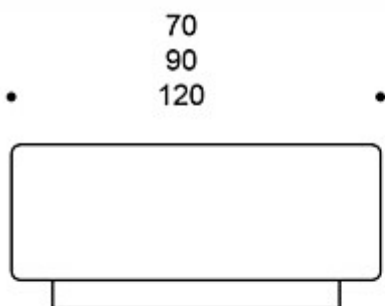

MATERIALBESKRIVELSE:

Sete: helpolstret

Sokkel: svart

PRODUKTKODE:

391/70 = helpolstret sete, diameter 70 cm

391/90 = helpolstret sete, diameter 90 cm

391/120 = helpolstret sete, diameter 120 cm

STOFF-FORBRUK:

391/70: 3.0 m/stk

391/90: 3.4 m/stk

391/120: 4.0 m/stk

CO₂-UTSLIPP:

Movie 391/90: 26.9 kg CO₂e

Tegning:

391/70
391/90
391/120