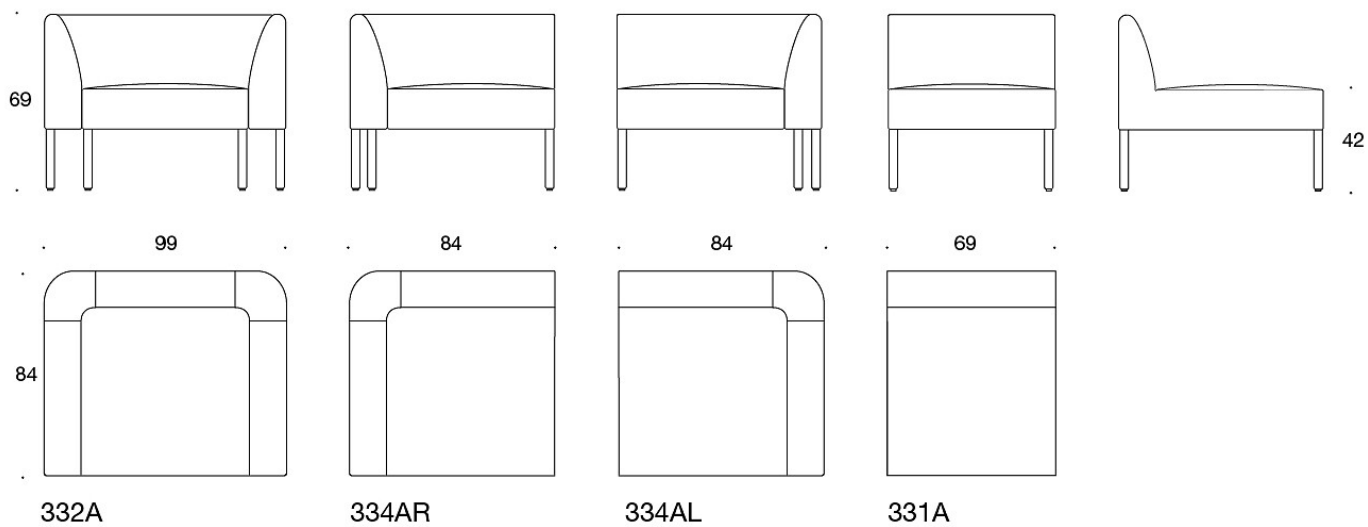

**331PM** = prydnadskudde med knapp, 40x40 cm

**331PL** = prydnadskudde med knapp, 48x48 cm

**331PS** = prydnadskudde med knapp, 65x40 cm

---

**TYGÄTGÅNG:**

**331A:** 2.4 m

**332A:** 4.1 m

**334AR/AL:** 3.2 m