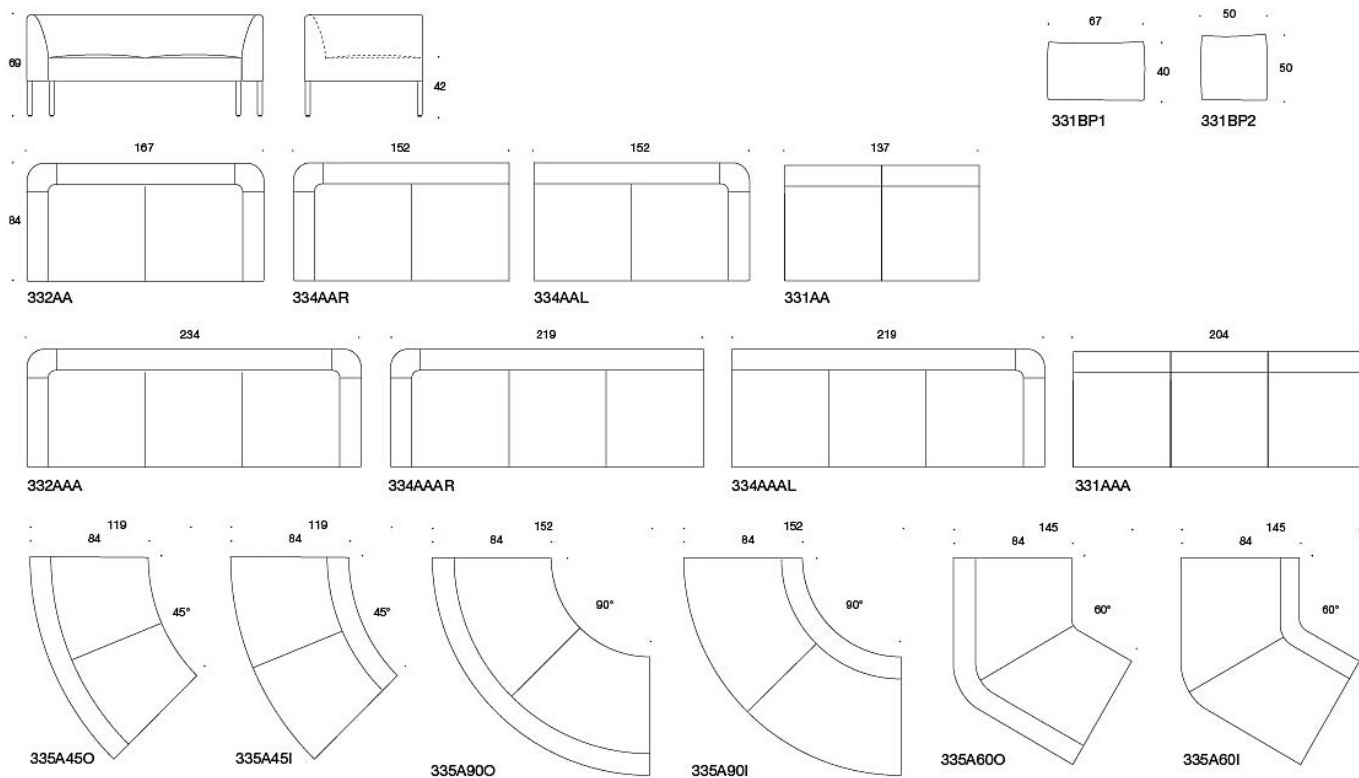

Mittapiirros: