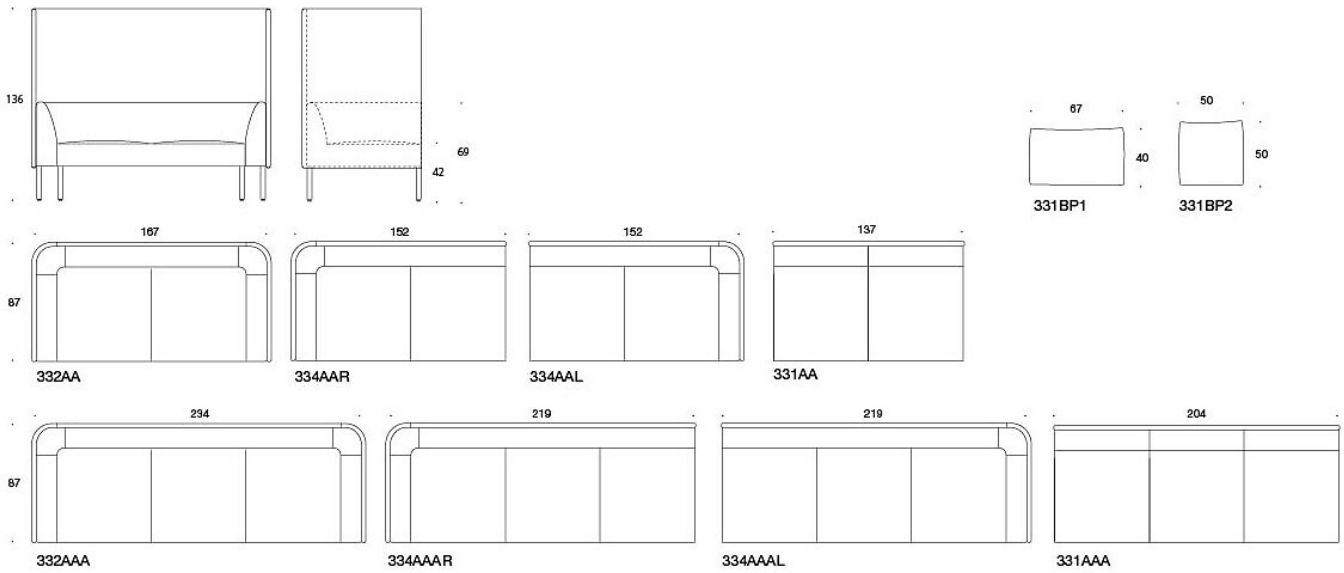

Mittapiirros 2: