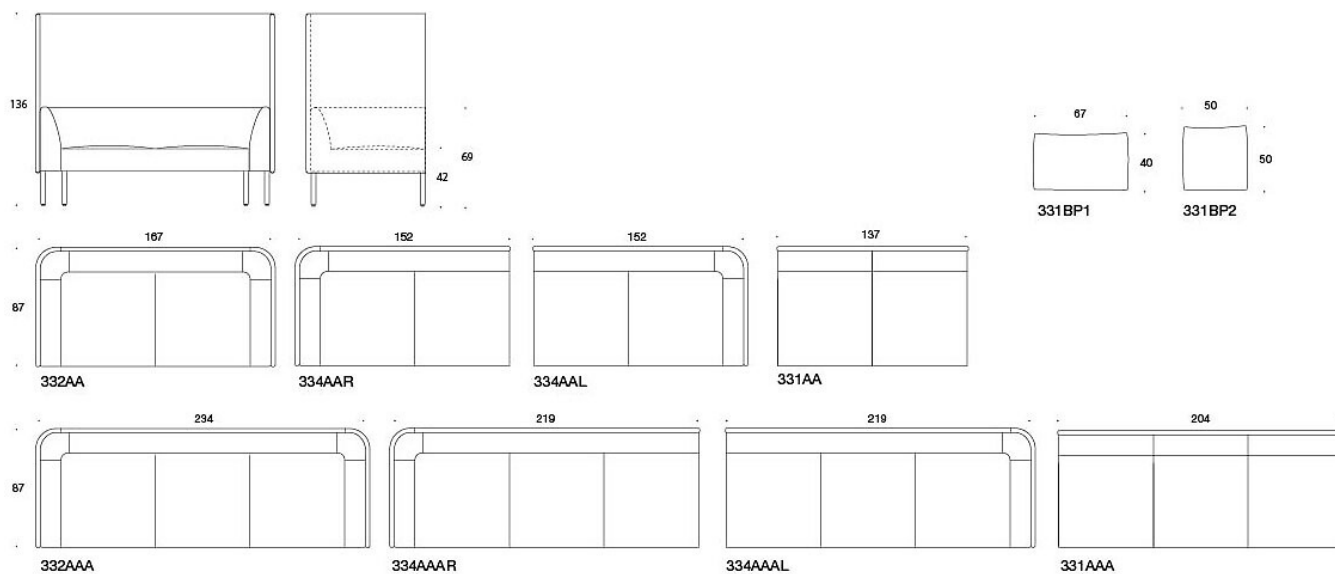

330PL = koristetyyny 48x48

330PS = koristetyyny 65x40 cm

331PM = koristetyyny napilla, 40x40 cm

331PL = koristetyyny napilla, 48x48 cm

331PS = koristetyyny napilla, 65x40 cm

330T = pöytätaaso istuinten väliin

330TL = jalallinen, kääntyvä tai kiinteä aputaaso

Mittapiirros:

Mittapiirros 2:

Mittapiirros 3: