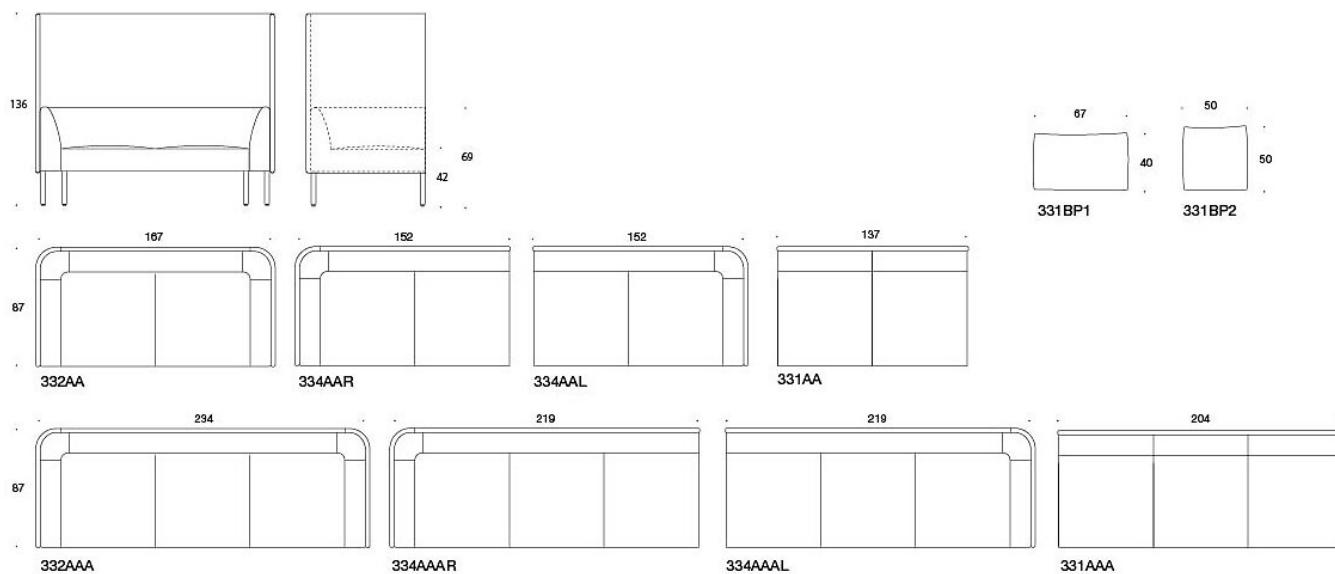

335A90I: 4.3 m

331BP1: 0.9 m

331BP2: 0.8 m

Tegning:

Tegning 2:

Tegning 3: