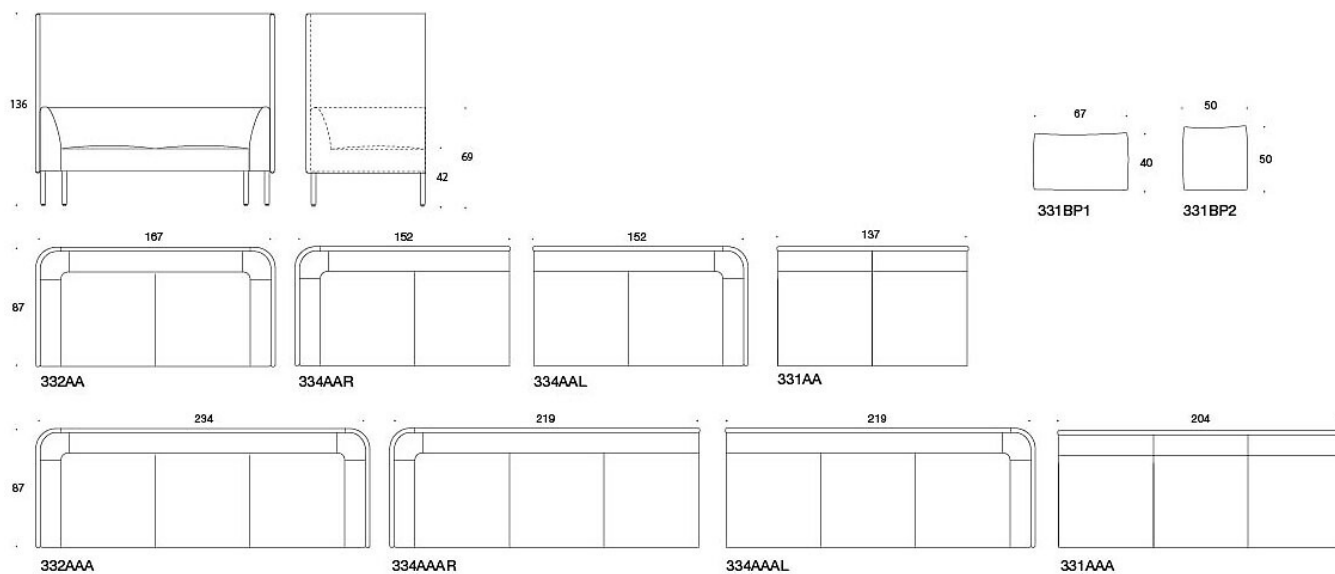

332AA: 5.4 m

334AAR/AAL: 4.6 m

331AAA: 5.2 m

332AAA: 6.8 m

334AAAR/AAAL: 6.0 m

335A45O: 4.6 m

335A45I: 3.9 m

335A60O: 4.4 m

335A60I: 3.6 m

335A90O: 5.4 m

335A90I: 4.3 m

331BP1: 0.9 m

331BP2: 0.8 m

Ritning:

Ritning 2:

Ritning 3: