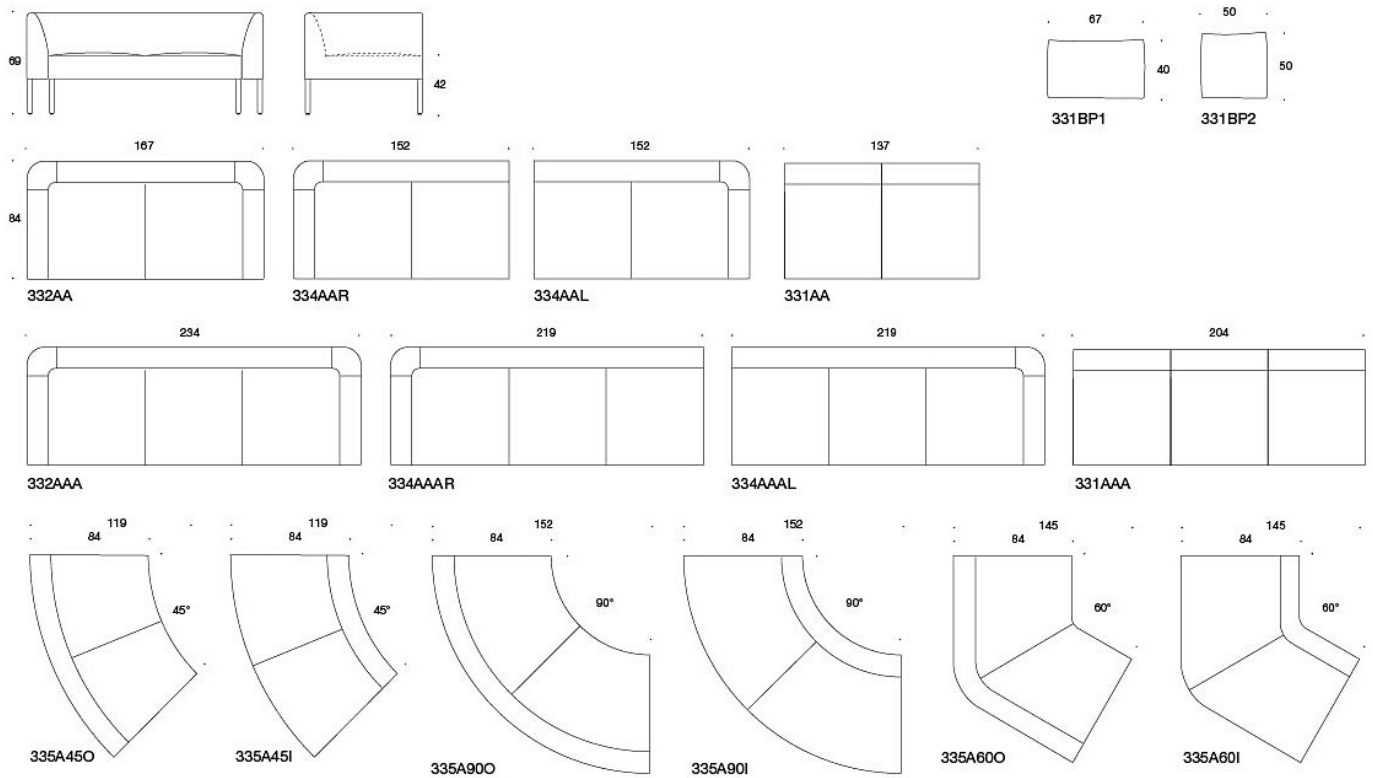

332AA: 5.4 m

334AAR/AAL: 4.6 m

331AAA: 5.2 m

332AAA: 6.8 m

334AAAR/AAAL: 6.0 m

335A45O: 4.6 m

335A45I: 3.9 m

335A60O: 4.4 m

335A60I: 3.6 m

335A90O: 5.4 m

335A90I: 4.3 m

331BP1: 0.9 m

331BP2: 0.8 m

Ritning:

Ritning 2:

Ritning 3: