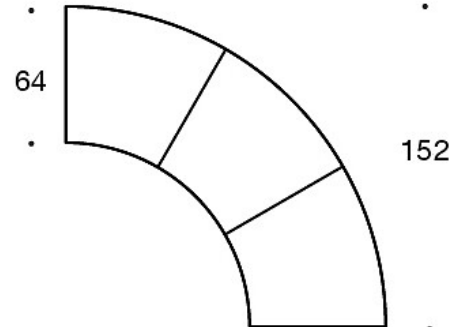

331PM = koristetyyny napilla, 40x40 cm

331PL = koristetyyny napilla, 48x48 cm

331PS = koristetyyny napilla, 65x40 cm

Mittapiirros:

Mittapiirros 2:

343RA

343RAA

343RAAA

Mittapiirros 3: