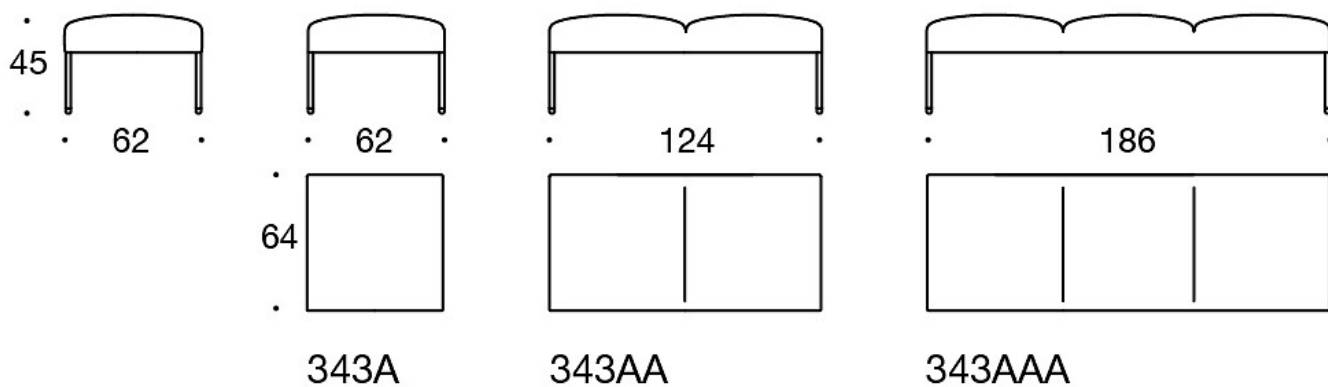

Mittapiirros: