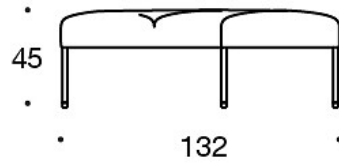

LISÄVARUSTEET:

Latauspiste (230V + lataava USB)

340T = pöytätaaso istuinten väliin

340TL = jalallinen, kääntyvä tai kiinteä aputaso

330PM = koristetyyny 40x40 cm

330PL = koristetyyny 48x48

330PS = koristetyyny 65x40 cm

331PM = koristetyyny napilla, 40x40 cm

331PL = koristetyyny napilla, 48x48 cm

331PS = koristetyyny napilla, 65x40 cm

Mittapiirros:

Mittapiirros 2:

343RA

343RAA

343RAAA

Mittapiirros 3: