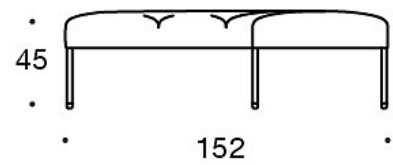

LISÄVARUSTEET:

Latauspiste (230V + lataava USB)

340T = pöytätaaso istuinten väliin

340TL = jalallinen, kääntyvä tai kiinteä aputaso

330PM = koristetyyny 40x40 cm

330PL = koristetyyny 48x48

330PS = koristetyyny 65x40 cm

331PM = koristetyyny napilla, 40x40 cm

331PL = koristetyyny napilla, 48x48 cm

331PS = koristetyyny napilla, 65x40 cm

Mittapiirros:

Mittapiirros 2:

343RA

343RAA

343RAAA