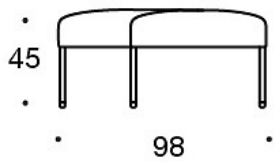

Mittapiirros 2:

343RA