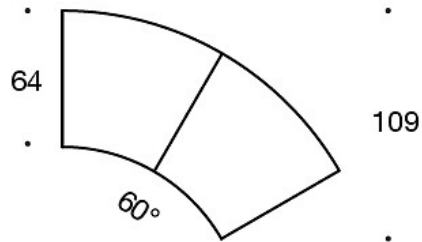

Mittapiirros 2:

343RAA