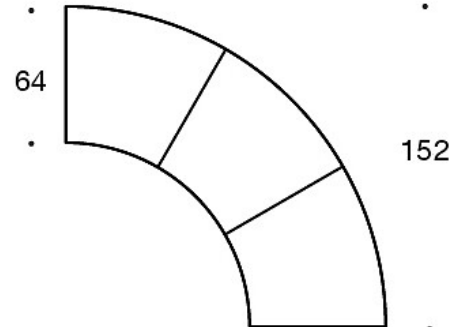

Mittapiirros 2:

343RAA

343RAAA