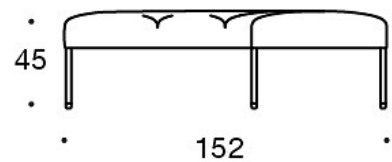

LISÄVARUSTEET:

Latauspiste (230V + lataava USB)

340T = pöytätaaso istuinten väliin

340TL = jalallinen, kääntyvä tai kiinteä aputaso

330PM = koristetyyny 40x40 cm

330PL = koristetyyny 48x48

330PS = koristetyyny 65x40 cm

331PM = koristetyyny napilla, 40x40 cm

331PL = koristetyyny napilla, 48x48 cm

331PS = koristetyyny napilla, 65x40 cm

Mittapiirros:

Mittapiirros 2:

343RA

343RAA

343RAAA