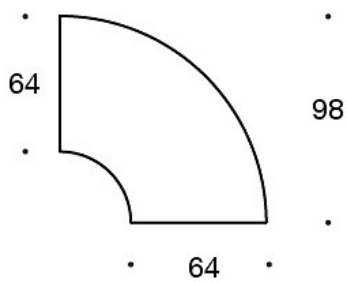

Mittapiirros 2:

343RA