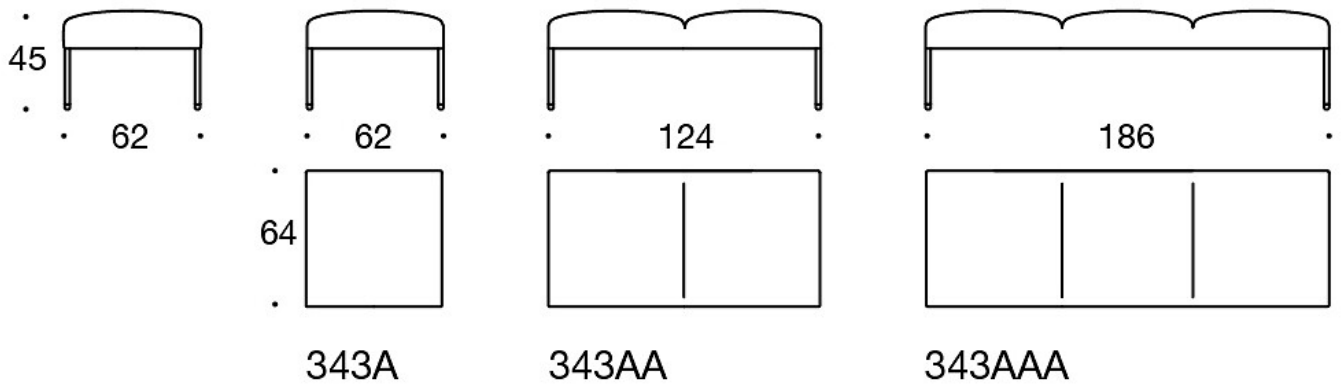

Mittapiirros: