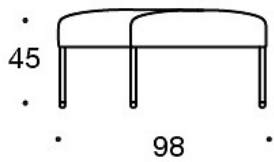

LISÄVARUSTEET:

Latauspiste (230V + lataava USB)

340T = pöytätaaso istuinten väliin

340TL = jalallinen, kääntyvä tai kiinteä aputaso

330PM = koristetyyny 40x40 cm

330PL = koristetyyny 48x48

330PS = koristetyyny 65x40 cm

331PM = koristetyyny napilla, 40x40 cm

331PL = koristetyyny napilla, 48x48 cm

331PS = koristetyyny napilla, 65x40 cm

Mittapiirros:

Mittapiirros 2:

343RA

343RAA

343RAAA

Mittapiirros 3: