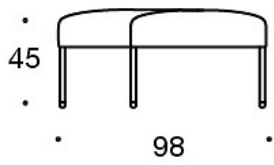

LISÄVARUSTEET:

Latauspiste (230V + lataava USB)

340T = pöytätaaso istuinten väliin

340TL = jalallinen, kääntyvä tai kiinteä aputaso

330PM = koristetyyny 40x40 cm

330PL = koristetyyny 48x48

330PS = koristetyyny 65x40 cm

331PM = koristetyyny napilla, 40x40 cm

331PL = koristetyyny napilla, 48x48 cm

331PS = koristetyyny napilla, 65x40 cm

Mittapiirros:

Mittapiirros 2:

343RA

343RAA

343RAAA

Mittapiirros 3: