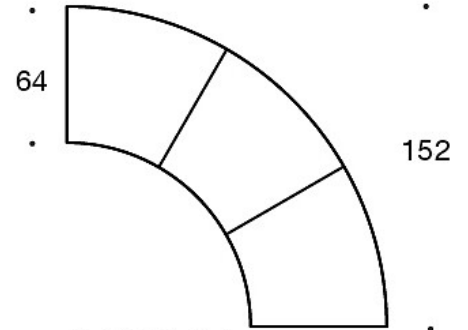

331PM = koristetyyny napilla, 40x40 cm

331PL = koristetyyny napilla, 48x48 cm

331PS = koristetyyny napilla, 65x40 cm

Mittapiirros:

Mittapiirros 2:

343RA

343RAA

343RAAA

Mittapiirros 3: