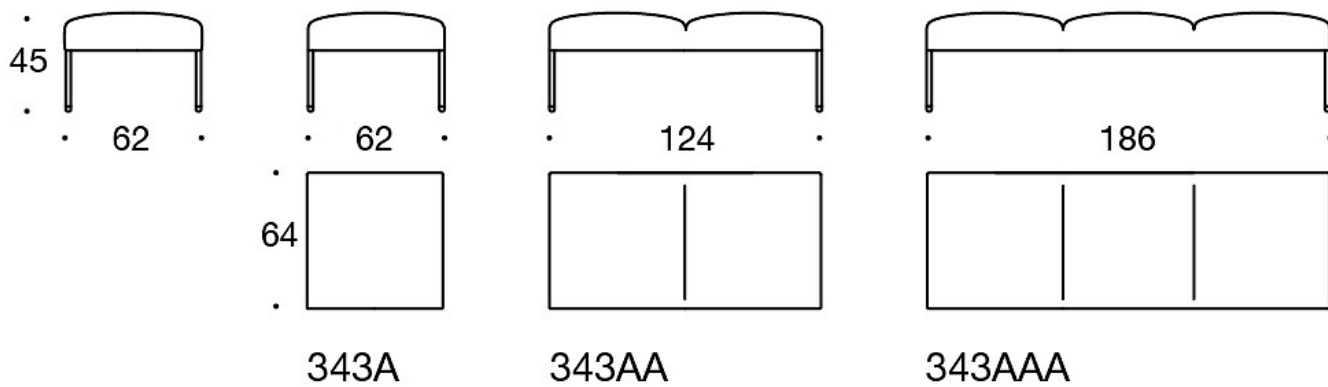

Mittapiirros: