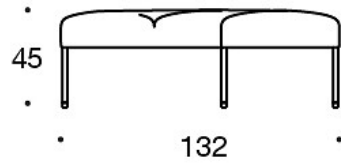

LISÄVARUSTEET:

Latauspiste (230V + lataava USB)

340T = pöytätaaso istuinten väliin

340TL = jalallinen, kääntyvä tai kiinteä aputaso

330PM = koristetyyny 40x40 cm

330PL = koristetyyny 48x48

330PS = koristetyyny 65x40 cm

331PM = koristetyyny napilla, 40x40 cm

331PL = koristetyyny napilla, 48x48 cm

331PS = koristetyyny napilla, 65x40 cm

Mittapiirros:

Mittapiirros 2:

343RA

343RAA

343RAAA

Mittapiirros 3: