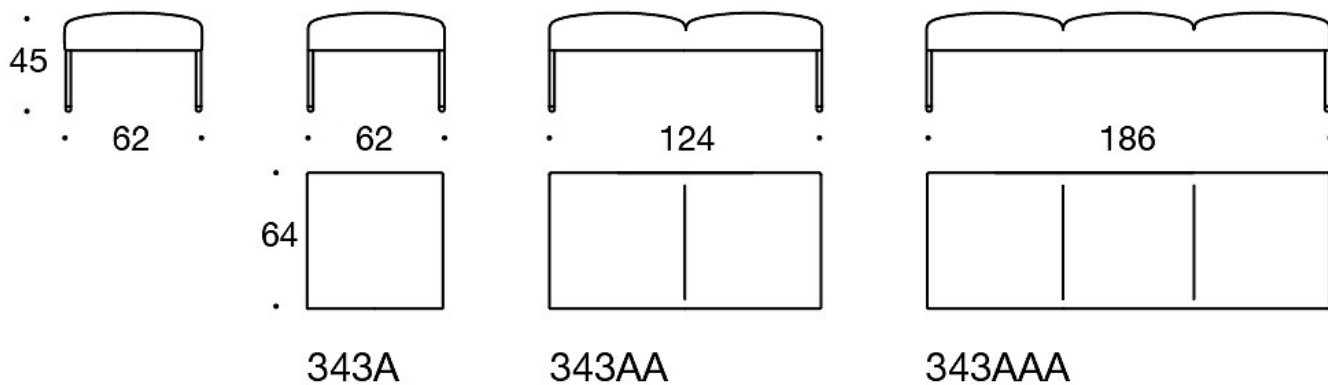

LISÄVARUSTEET:

Latauspiste (230V + lataava USB)

331PS = koristetyyny, 67x42 cm

331PM = koristetyyny, 42x42 cm

331PL = koristetyyny, 50x50 cm

340T = pöytätaaso istuinten väliin

340TL = jalallinen aputaso

Mittapiirros: