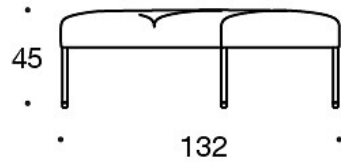

Mittapiirros 2:

343RAA