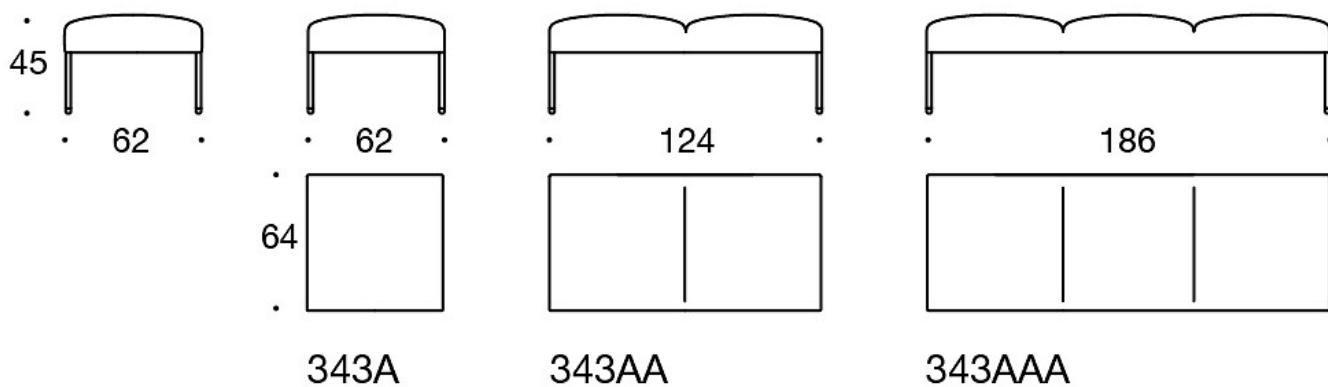

LISÄVARUSTEET:

Latauspiste (230V + lataava USB)

331PS = koristetyyny, 67x42 cm

331PM = koristetyyny, 42x42 cm

331PL = koristetyyny, 50x50 cm

340T = pöytätaaso istuinten väliin

340TL = jalallinen aputaso

Mittapiirros: