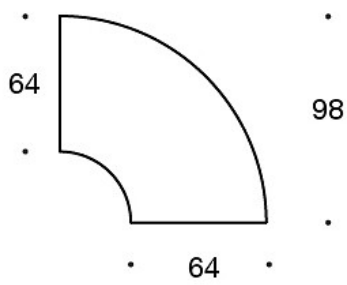

331PM = koristetyyny napilla, 40x40 cm

331PL = koristetyyny napilla, 48x48 cm

331PS = koristetyyny napilla, 65x40 cm

Mittapiirros:

Mittapiirros 2:

343RA

343RAA

343RAAA

Mittapiirros 3: