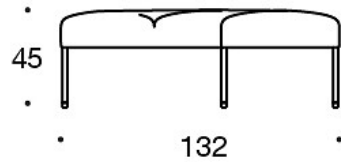

LISÄVARUSTEET:

Latauspiste (230V + lataava USB)

340T = pöytätaaso istuinten väliin

340TL = jalallinen, kääntyvä tai kiinteä aputaso

330PM = koristetyyny 40x40 cm

330PL = koristetyyny 48x48

330PS = koristetyyny 65x40 cm

331PM = koristetyyny napilla, 40x40 cm

331PL = koristetyyny napilla, 48x48 cm

331PS = koristetyyny napilla, 65x40 cm

Mittapiirros:

Mittapiirros 2:

343RA

343RAA

343RAAA

Mittapiirros 3: