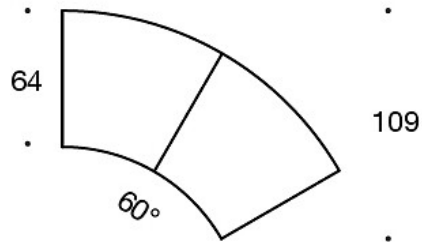

331PM = koristetyyny napilla, 40x40 cm

331PL = koristetyyny napilla, 48x48 cm

331PS = koristetyyny napilla, 65x40 cm

Mittapiirros:

Mittapiirros 2:

343RA

343RAA

343RAAA