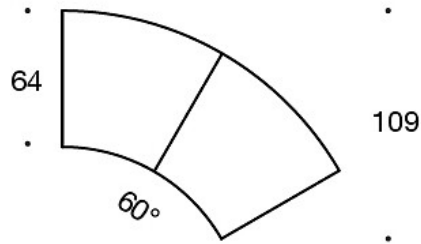

331PM = koristetyyny napilla, 40x40 cm

331PL = koristetyyny napilla, 48x48 cm

331PS = koristetyyny napilla, 65x40 cm

Mittapiirros:

Mittapiirros 2:

343RA

343RAA

343RAAA