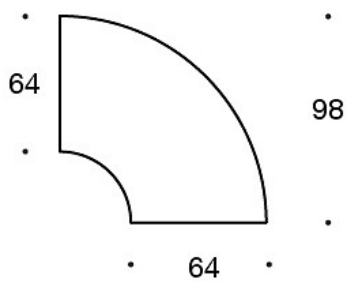

331PM = koristetyyny napilla, 40x40 cm

331PL = koristetyyny napilla, 48x48 cm

331PS = koristetyyny napilla, 65x40 cm

Mittapiirros:

Mittapiirros 2:

343RA

343RAA

343RAAA

Mittapiirros 3: