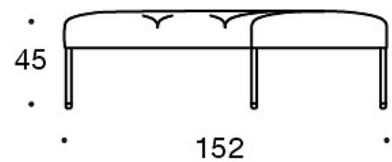

Mittapiirros 2:

343RAA

343RAAA