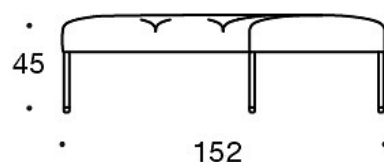

## TILBEHØR:

Stikkontakt (230V + USB lading)

**331PS** = pyntepute med knapp, 67x42 cm

**331PM** = pyntepute med knapp, 42x42 cm

**331PL** = pyntepute med knapp, 50x50 cm

**340T** = bord mellom seter

**340TL** = bord med ben

Tegning:

Tegning 2:

343RA

343RAA

343RAAA

Tegning 3: