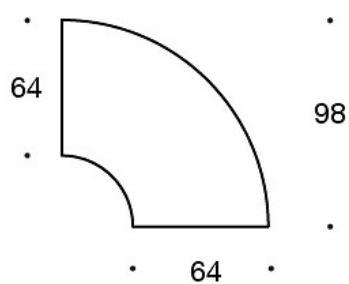

**331PL** = pyntepute med knapp, 48x48 cm

**331PS** = pyntepute med knapp, 65x40 cm

**340T** = bord mellom seter

**340TL** = roterende eller fast sidebord med ben

Tegning:

Tegning 2:

343RA

343RAA