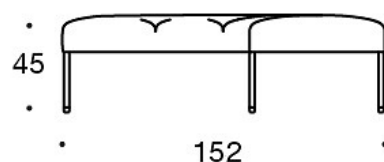

**343RAAA** = benk 90°

---

**TILBEHØR:**

Stikkontakt (230V + USB lading)

**330PM** = pyntepute 40x40 cm

**330PL** = pyntepute 48x48

**330PS** = pyntepute 65x40 cm

**331PM** = pyntepute med knapp, 40x40 cm

**331PL** = pyntepute med knapp, 48x48 cm

**331PS** = pyntepute med knapp, 65x40 cm

**340T** = bord mellom seter

**340TL** = roterende eller fast sidebord med ben

Tegning:

Tegning 2:

343RA

343RAA