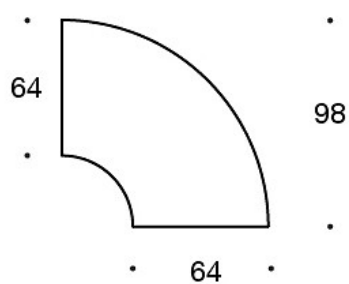

TILBEHØR:

Stikkontakt (230V + USB lading)

330PM = pyntepute 40x40 cm

330PL = pyntepute 48x48

330PS = pyntepute 65x40 cm

331PM = pyntepute med knapp, 40x40 cm

331PL = pyntepute med knapp, 48x48 cm

331PS = pyntepute med knapp, 65x40 cm

340T = bord mellom seter

340TL = roterende eller fast sidebord med ben

Tegning:

Tegning 2:

343RA

343RAA

343RAAA

Tegning 3: