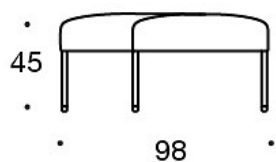

Bordben: hvit, svart eller Inspiring Colours

PRODUKTKODE:

343A = en seter benk

343AA = to seter benk

343AAA = treseter benk

343RA = hjørnebenk 90°

343RAA = benk 60°

343RAAA = benk 90°

TILBEHØR:

Stikkontakt (230V + USB lading)

330PM = pyntepute 40x40 cm

330PL = pyntepute 48x48

330PS = pyntepute 65x40 cm

331PM = pyntepute med knapp, 40x40 cm

331PL = pyntepute med knapp, 48x48 cm

331PS = pyntepute med knapp, 65x40 cm

340T = bord mellom seter

340TL = roterende eller fast sidebord med ben

Tegning:

Tegning 2:

343RA

343RAA

343RAAA

Tegning 3: