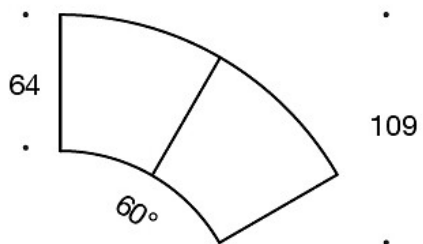

**331PL** = pyntepute med knapp, 48x48 cm

**331PS** = pyntepute med knapp, 65x40 cm

**340T** = bord mellom seter

**340TL** = roterende eller fast sidebord med ben

Tegning:

Tegning 2:

343RA

343RAA