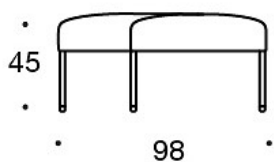

Bordben: hvit, svart eller Inspiring Colours

PRODUKTKODE:

343A = en seter benk

343AA = to seter benk

343AAA = treseter benk

343RA = hjørnebenk 90°

343RAA = benk 60°

343RAAA = benk 90°

TILBEHØR:

Stikkontakt (230V + USB lading)

330PM = pyntepute 40x40 cm

330PL = pyntepute 48x48

330PS = pyntepute 65x40 cm

331PM = pyntepute med knapp, 40x40 cm

331PL = pyntepute med knapp, 48x48 cm

331PS = pyntepute med knapp, 65x40 cm

340T = bord mellom seter

340TL = roterende eller fast sidebord med ben

Tegning:

Tegning 2:

343RA

343RAA

343RAAA

Tegning 3: