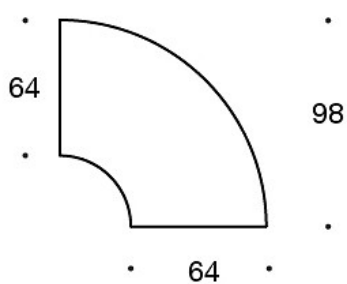

TILBEHØR:

Stikkontakt (230V + USB lading)

330PM = pyntepute 40x40 cm

330PL = pyntepute 48x48

330PS = pyntepute 65x40 cm

331PM = pyntepute med knapp, 40x40 cm

331PL = pyntepute med knapp, 48x48 cm

331PS = pyntepute med knapp, 65x40 cm

340T = bord mellom seter

340TL = roterende eller fast sidebord med ben

Tegning:

Tegning 2:

343RA

343RAA

343RAAA

Tegning 3: