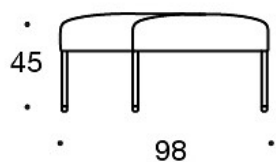

**343RAAA** = benk 90°

---

**TILBEHØR:**

Stikkontakt (230V + USB lading)

**330PM** = pyntepute 40x40 cm

**330PL** = pyntepute 48x48

**330PS** = pyntepute 65x40 cm

**331PM** = pyntepute med knapp, 40x40 cm

**331PL** = pyntepute med knapp, 48x48 cm

**331PS** = pyntepute med knapp, 65x40 cm

**340T** = bord mellom seter

**340TL** = roterende eller fast sidebord med ben

Tegning:

Tegning 2:

343RA

343RAA