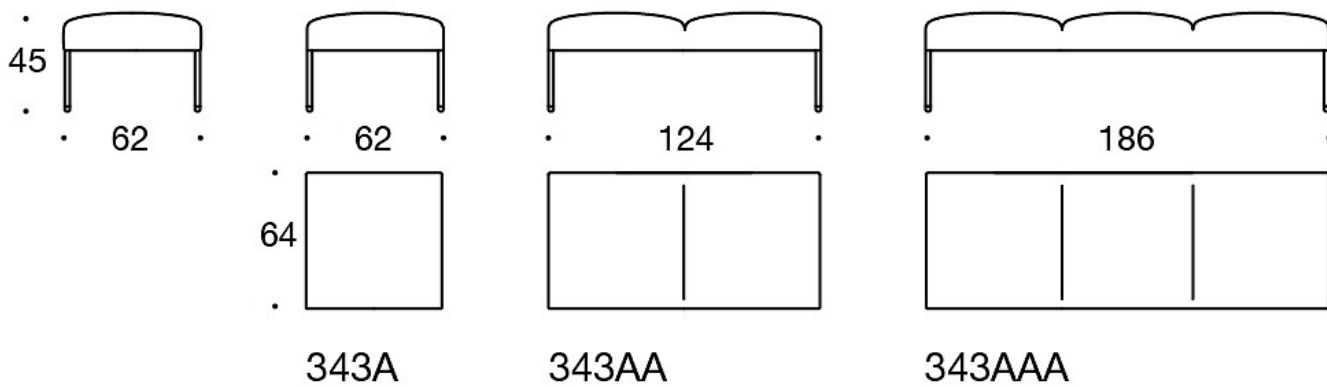

Bordben: hvit, svart eller Inspiring Colours

PRODUKTKODE:

343A = en seter benk

343AA = to seter benk

343AAA = treseter benk

343RA = hjørnebenk 90°

343RAA = benk 60°

343RAAA = benk 90°

TILBEHØR:

Stikkontakt (230V + USB lading)

330PM = pyntepute 40x40 cm

330PL = pyntepute 48x48

330PS = pyntepute 65x40 cm

331PM = pyntepute med knapp, 40x40 cm

331PL = pyntepute med knapp, 48x48 cm

331PS = pyntepute med knapp, 65x40 cm

340T = bord mellom seter

340TL = roterende eller fast sidebord med ben

Tegning:

Tegning 2:

343RA

343RAA

343RAAA

Tegning 3: