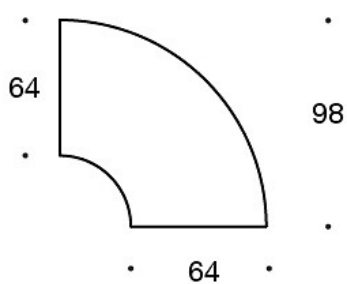

Tegning 2:

343RA