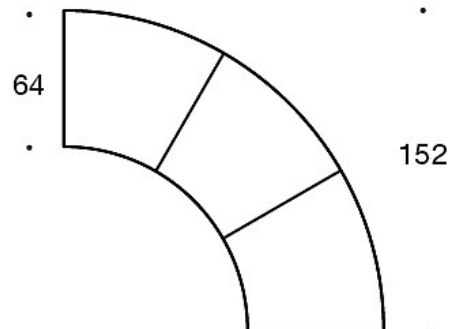

**331PL** = pyntepute med knapp, 48x48 cm

**331PS** = pyntepute med knapp, 65x40 cm

**340T** = bord mellom seter

**340TL** = roterende eller fast sidebord med ben

Tegning:

Tegning 2:

343RA

343RAA