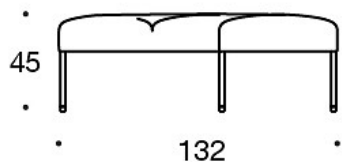

TILBEHØR:

Stikkontakt (230V + USB lading)

330PM = pyntepute 40x40 cm

330PL = pyntepute 48x48

330PS = pyntepute 65x40 cm

331PM = pyntepute med knapp, 40x40 cm

331PL = pyntepute med knapp, 48x48 cm

331PS = pyntepute med knapp, 65x40 cm

340T = bord mellom seter

340TL = roterende eller fast sidebord med ben

Tegning:

Tegning 2:

343RA

343RAA

343RAAA

Tegning 3: