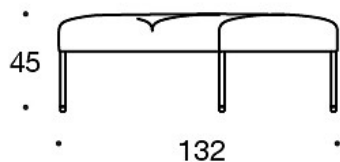

TILBEHØR:

Stikkontakt (230V + USB lading)

330PM = pyntepute 40x40 cm

330PL = pyntepute 48x48

330PS = pyntepute 65x40 cm

331PM = pyntepute med knapp, 40x40 cm

331PL = pyntepute med knapp, 48x48 cm

331PS = pyntepute med knapp, 65x40 cm

340T = bord mellom seter

340TL = roterende eller fast sidebord med ben

Tegning:

Tegning 2:

343RA

343RAA

343RAAA

Tegning 3: