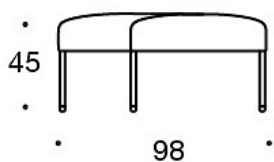

Tegning 2:

343RA