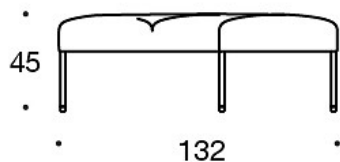

**343RAAA** = benk 90°

---

**TILBEHØR:**

Stikkontakt (230V + USB lading)

**330PM** = pyntepute 40x40 cm

**330PL** = pyntepute 48x48

**330PS** = pyntepute 65x40 cm

**331PM** = pyntepute med knapp, 40x40 cm

**331PL** = pyntepute med knapp, 48x48 cm

**331PS** = pyntepute med knapp, 65x40 cm

**340T** = bord mellom seter

**340TL** = roterende eller fast sidebord med ben

Tegning:

Tegning 2:

343RA

343RAA