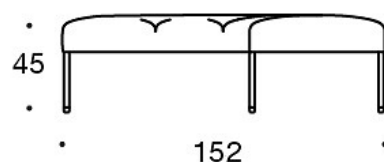

TILBEHØR:

Stikkontakt (230V + USB lading)

330PM = pyntepute 40x40 cm

330PL = pyntepute 48x48

330PS = pyntepute 65x40 cm

331PM = pyntepute med knapp, 40x40 cm

331PL = pyntepute med knapp, 48x48 cm

331PS = pyntepute med knapp, 65x40 cm

340T = bord mellom seter

340TL = roterende eller fast sidebord med ben

Tegning:

Tegning 2:

343RA

343RAA

343RAAA

Tegning 3: