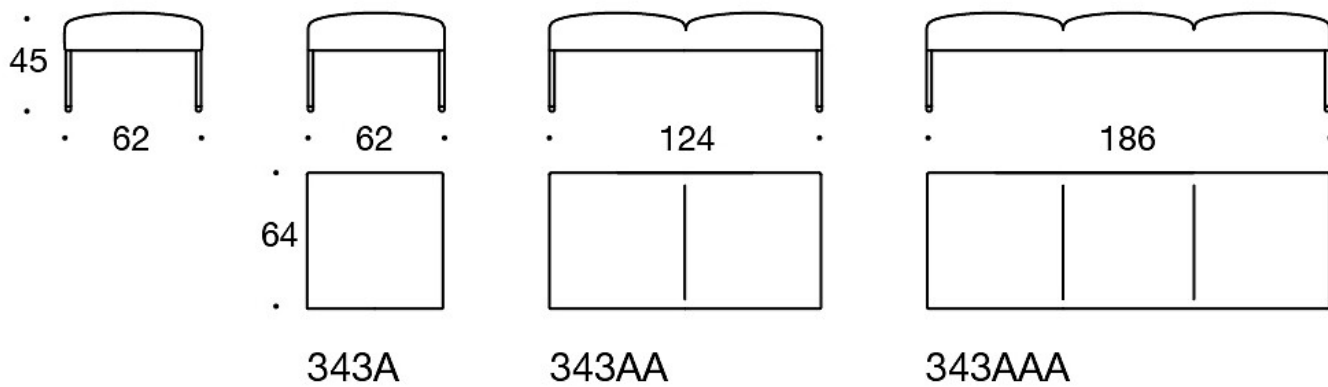

**Bordben:** hvit, svart eller Inspiring Colours

---

**PRODUKTKODE:**

**343A** = en seter benk

**343AA** = to seter benk

**343AAA** = treseter benk

**343RA** = hjørnebenk 90°

**343RAA** = benk 60°

**343RAAA** = benk 90°

---

**TILBEHØR:**

Stikkontakt (230V + USB lading)

**330PM** = pyntepute 40x40 cm

**330PL** = pyntepute 48x48

**330PS** = pyntepute 65x40 cm

**331PM** = pyntepute med knapp, 40x40 cm

**331PL** = pyntepute med knapp, 48x48 cm

**331PS** = pyntepute med knapp, 65x40 cm

**340T** = bord mellom seter

**340TL** = roterende eller fast sidebord med ben

Tegning:

Tegning 2:

343RA

343RAA