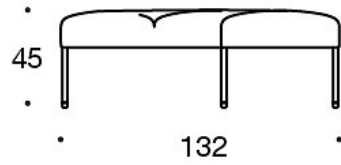

**331PL** = prydnadskudde med knapp, 48x48 cm

**331PS** = prydnadskudde med knapp, 65x40 cm

**340T** = bord mellan stolarna

**340TL** = roterande eller fast sidobord med ben

Ritning:

Ritning 2:

343RA

343RAA