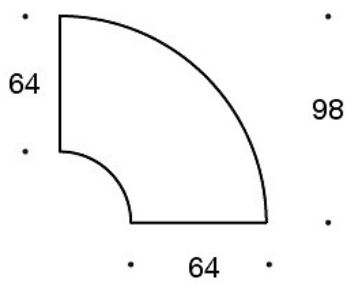

Ritning 2:

343RA