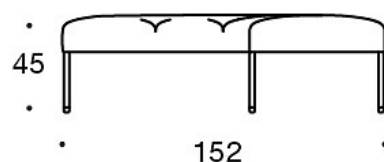

Ritning 2:

343RAA

343RAAA