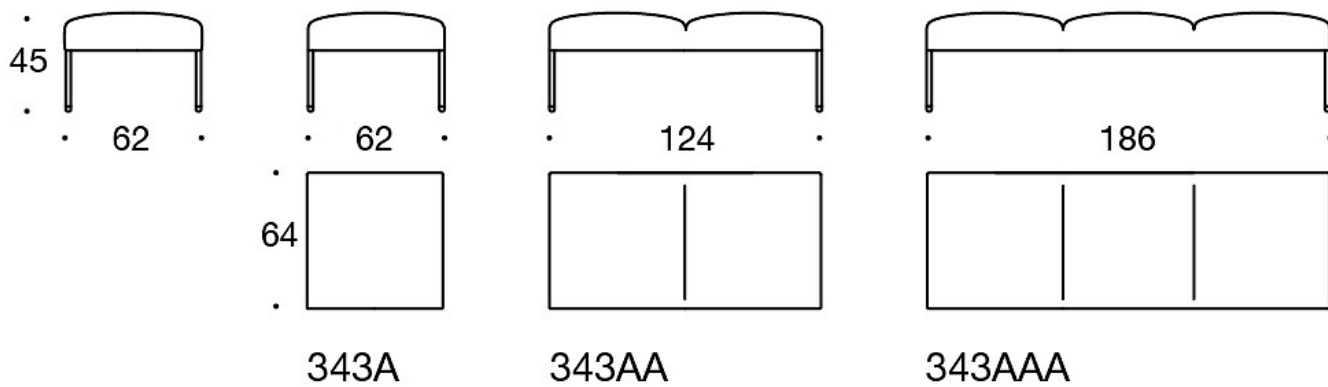

Eluttag (230V + USB port)

331PS = prydnadskudde, 67x42 cm

331PM = prydnadskudde, 42x42 cm

331PL = prydnadskudde, 50x50 cm

340T = bord mellan stolarna

340TL = bord med ben

Ritning:

Ritning 2: