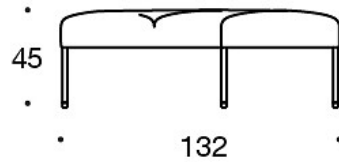

TILLBEHÖR:

Eluttag (230V + USB port)

330PM = prydnadskudde 40x40 cm

330PL = prydnadskudde 48x48

330PS = prydnadskudde 65x40 cm

331PM = prydnadskudde med knapp, 40x40 cm

331PL = prydnadskudde med knapp, 48x48 cm

331PS = prydnadskudde med knapp, 65x40 cm

340T = bord mellan stolarna

340TL = roterande eller fast sidobord med ben

Ritning:

Ritning 2:

343RA

343RAA

343RAAA