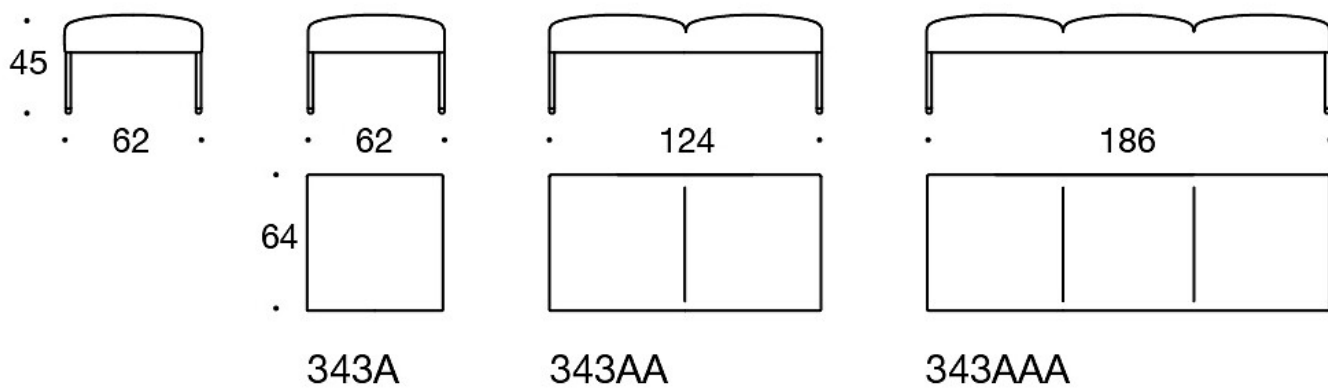

**343RAAA** = bänk 90°

---

**TILLBEHÖR:**

Eluttag (230V + USB port)

**330PM** = prydnadskudde 40x40 cm

**330PL** = prydnadskudde 48x48

**330PS** = prydnadskudde 65x40 cm

**331PM** = prydnadskudde med knapp, 40x40 cm

**331PL** = prydnadskudde med knapp, 48x48 cm

**331PS** = prydnadskudde med knapp, 65x40 cm

**340T** = bord mellan stolarna

**340TL** = roterande eller fast sidobord med ben

Ritning:

Ritning 2:

343RA

343RAA