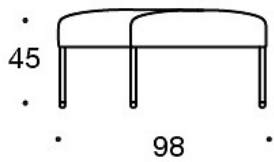

331PS = prydnadskudde med knapp, 65x40 cm

340T = bord mellan stolarna

340TL = roterande eller fast sidobord med ben

Ritning:

Ritning 2:

343RA

343RAA

343RAAA