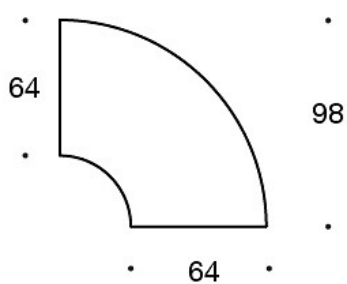

Ritning 2:

343RA