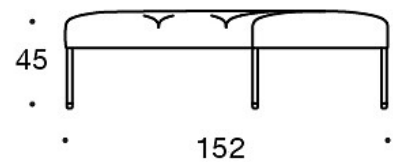

331PS = prydnadskudde med knapp, 65x40 cm

340T = bord mellan stolarna

340TL = roterande eller fast sidobord med ben

Ritning:

Ritning 2:

343RA

343RAA

343RAAA