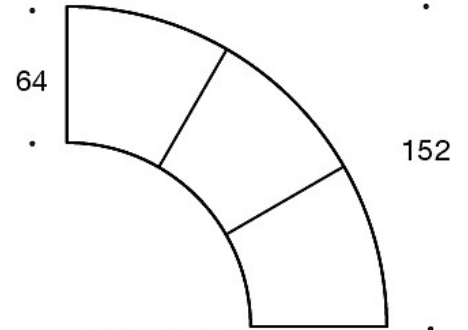

**331PL** = prydnadskudde med knapp, 48x48 cm

**331PS** = prydnadskudde med knapp, 65x40 cm

**340T** = bord mellan stolarna

**340TL** = roterande eller fast sidobord med ben

Ritning:

Ritning 2:

343RA

343RAA