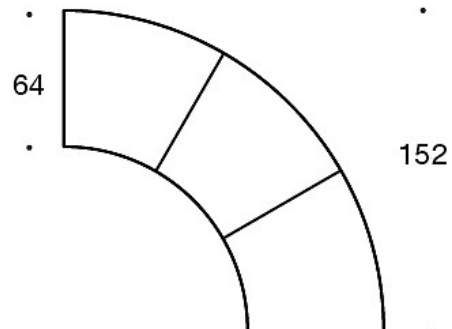

Ritning 2:

343RAA

343RAAA