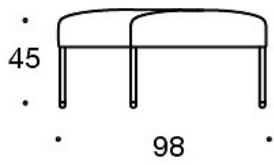

**331PL** = prydnadskudde med knapp, 48x48 cm

**331PS** = prydnadskudde med knapp, 65x40 cm

**340T** = bord mellan stolarna

**340TL** = roterande eller fast sidobord med ben

Ritning:

Ritning 2:

343RA

343RAA