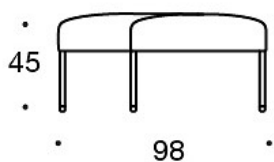

Eluttag (230V + USB port)

331PS = prydnadskudde, 67x42 cm

331PM = prydnadskudde, 42x42 cm

331PL = prydnadskudde, 50x50 cm

340T = bord mellan stolarna

340TL = bord med ben

Ritning:

Ritning 2: