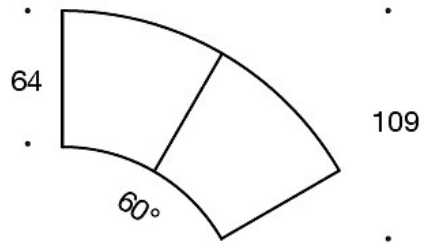

331PS = prydnadskudde med knapp, 65x40 cm

340T = bord mellan stolarna

340TL = roterande eller fast sidobord med ben

Ritning:

Ritning 2:

343RA

343RAA

343RAAA