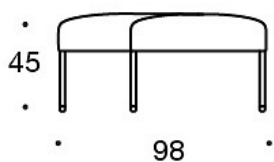

Ritning 2:

343RA