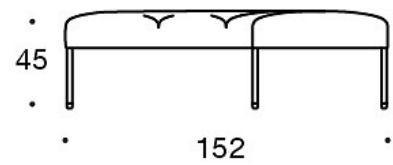

**331PL** = prydnadskudde med knapp, 48x48 cm

**331PS** = prydnadskudde med knapp, 65x40 cm

**340T** = bord mellan stolarna

**340TL** = roterande eller fast sidobord med ben

Ritning:

Ritning 2:

343RA

343RAA