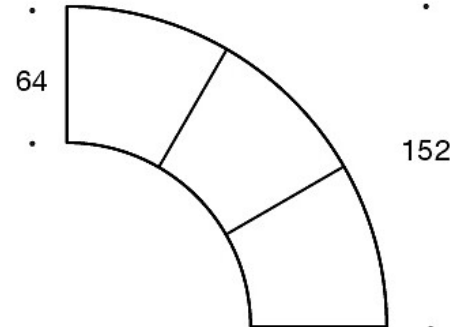

331PS = prydnadskudde med knapp, 65x40 cm

340T = bord mellan stolarna

340TL = roterande eller fast sidobord med ben

Ritning:

Ritning 2:

343RA

343RAA

343RAAA