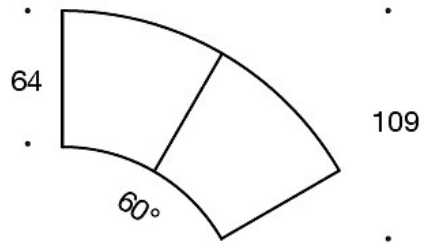

**331PL** = prydnadskudde med knapp, 48x48 cm

**331PS** = prydnadskudde med knapp, 65x40 cm

**340T** = bord mellan stolarna

**340TL** = roterande eller fast sidobord med ben

Ritning:

Ritning 2:

343RA

343RAA