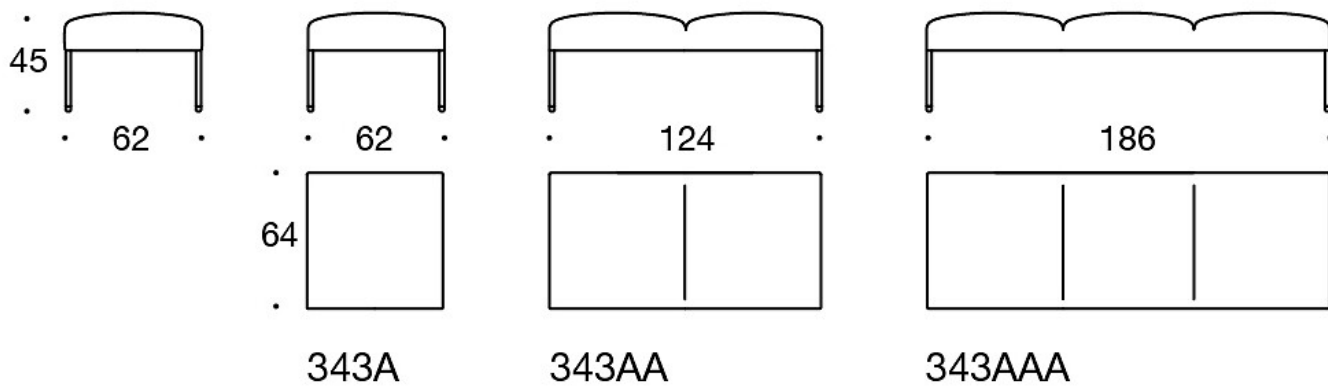

TILLBEHÖR:

Eluttag (230V + USB port)

330PM = prydnadskudde 40x40 cm

330PL = prydnadskudde 48x48

330PS = prydnadskudde 65x40 cm

331PM = prydnadskudde med knapp, 40x40 cm

331PL = prydnadskudde med knapp, 48x48 cm

331PS = prydnadskudde med knapp, 65x40 cm

340T = bord mellan stolarna

340TL = roterande eller fast sidobord med ben

Ritning:

Ritning 2:

343RA

343RAA

343RAAA