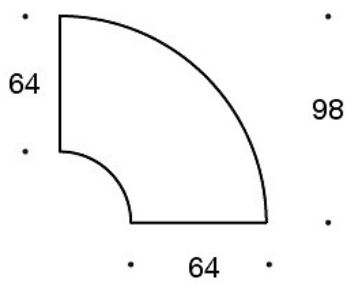

**331PL** = prydnadskudde med knapp, 48x48 cm

**331PS** = prydnadskudde med knapp, 65x40 cm

**340T** = bord mellan stolarna

**340TL** = roterande eller fast sidobord med ben

Ritning:

Ritning 2:

343RA

343RAA