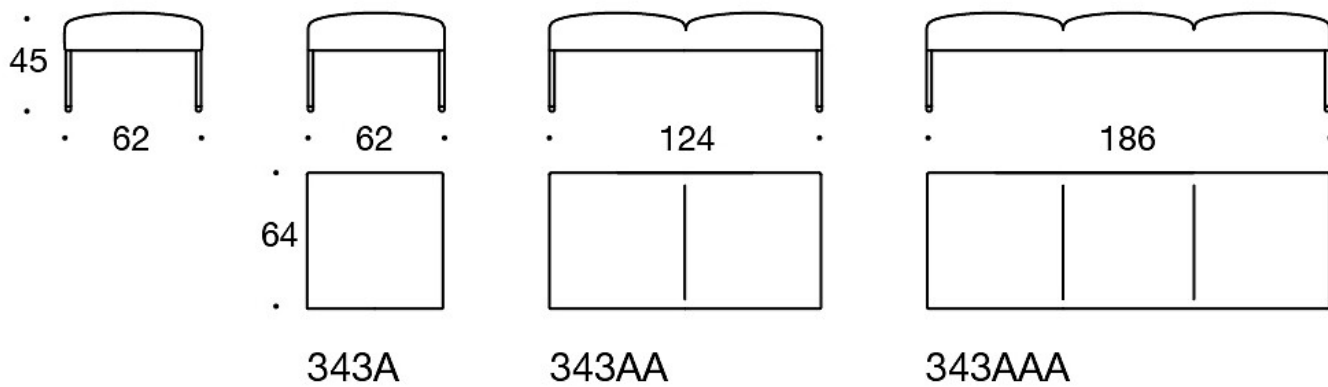

## PRODUKTKOD:

**343A** = ensits bänk

**343AA** = tvåsits bänk

**343AAA** = tresits bänk

**343RA** = hörnbänk 90°

**343RAA** = bänk 60°

**343RAAA** = bänk 90°

---

## TILLBEHÖR:

Eluttag (230V + USB port)

**331PS** = prydnadskudde, 67x42 cm

**331PM** = prydnadskudde, 42x42 cm

**331PL** = prydnadskudde, 50x50 cm

**340T** = bord mellan stolarna

**340TL** = bord med ben

Ritning: