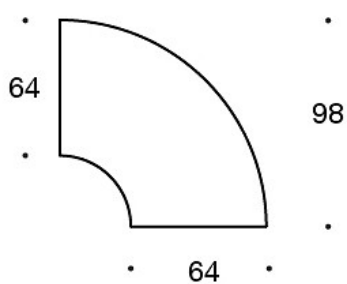

Eluttag (230V + USB port)

331PS = prydnadskudde, 67x42 cm

331PM = prydnadskudde, 42x42 cm

331PL = prydnadskudde, 50x50 cm

340T = bord mellan stolarna

340TL = bord med ben

Ritning:

Ritning 2: