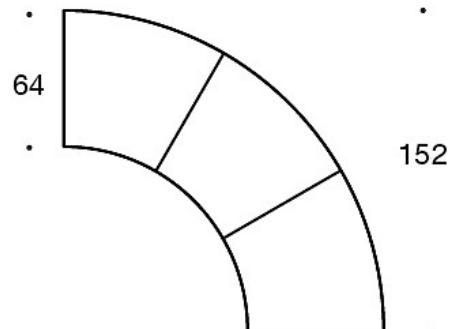

Ritning 2:

343RAA

343RAAA