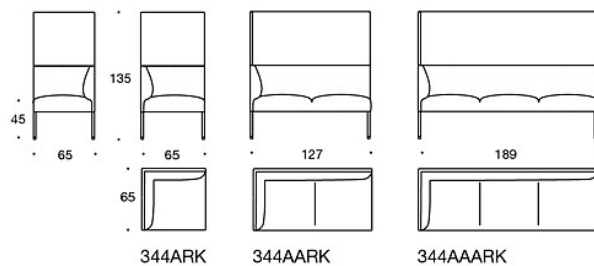

342KRAAA = 90° sohva, käsinojaton, ulkokaaren korkea selkänoja

342KRAA = 60° sohva, käsinojaton, ulkokaaren selkänoja

LISÄVARUSTEET:

Latauspiste (230V + lataava USB)

340T = pöytätaaso istuinten väliin

340TL = jalallinen, kääntyvä tai kiinteä aputaso

330PM = koristetyyny 40x40 cm

330PL = koristetyyny 48x48

330PS = koristetyyny 65x40 cm

331PM = koristetyyny napilla, 40x40 cm

331PL = koristetyyny napilla, 48x48 cm

331PS = koristetyyny napilla, 65x40 cm

Mittapiirros:

Mittapiirros 2:

99

65

342RA

132

60°

342RAA

153