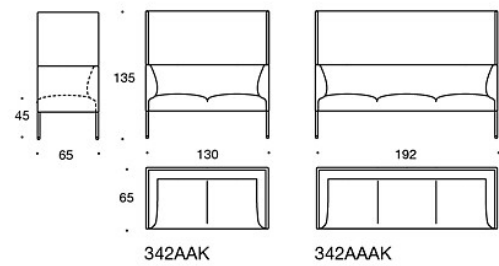

342RA = 90° kulmasohva, käsinojaton, ulkokaaren selkänoja

342RAAA = 90° sohva, käsinojaton, ulkokaaren selkänoja

342RAA = 60° sohva, käsinojaton, ulkokaaren selkänoja

342RKA = 90° kulmasohva, käsinojaton, ulkokaaren korkea selkänoja

342KRAAA = 90° sohva, käsinojaton, ulkokaaren korkea selkänoja

342KRAA = 60° sohva, käsinojaton, ulkokaaren selkänoja

LISÄVARUSTEET:

Latauspiste (230V + lataava USB)

331PS = koristetyyny 67x42 cm

331PM = koristetyyny 42x42 cm

331PL = koristetyyny 50x50 cm

340T = pöytätaaso istuinten väliin

340TL = jalallinen aputaso

Mittapiirros:

Mittapiirros 2:

99

65

342RA