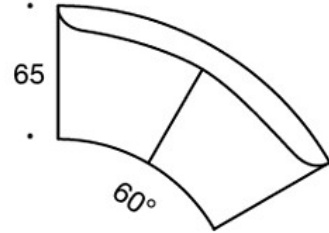

330PM = koristetyyny 40x40 cm

330PL = koristetyyny 48x48

330PS = koristetyyny 65x40 cm

331PM = koristetyyny napilla, 40x40 cm

331PL = koristetyyny napilla, 48x48 cm

331PS = koristetyyny napilla, 65x40 cm

Mittapiirros:

Mittapiirros 2:

99

65

342RA

132

60°

342RAA

153