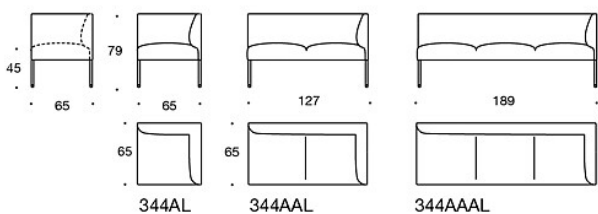

Latauspiste (230V + lataava USB)

**340T** = pöytätaaso istuinten väliin**340TL** = jalallinen, kääntyvä tai kiinteä aputaso**330PM** = koristetyyny 40x40 cm**330PL** = koristetyyny 48x48 cm**330PS** = koristetyyny 65x40 cm**331PM** = koristetyyny napilla, 40x40 cm**331PL** = koristetyyny napilla, 48x48 cm**331PS** = koristetyyny napilla, 65x40 cm**HIILIJALANJÄLKI:****Noora 342AAK:** 131,96 kg CO2e**Noora 342AAAK:** 166,92 kg CO2e