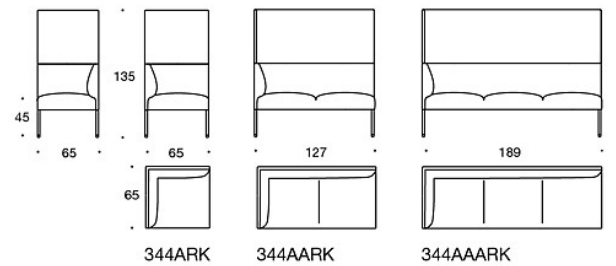

342RA = 90° kulmasohva, käsinojaton, ulkokaaren selkänoja

342RAAA = 90° sohva, käsinojaton, ulkokaaren selkänoja

342RAA = 60° sohva, käsinojaton, ulkokaaren selkänoja

342RKA = 90° kulmasohva, käsinojaton, ulkokaaren korkea selkänoja

342KRAAA = 90° sohva, käsinojaton, ulkokaaren korkea selkänoja

342KRAA = 60° sohva, käsinojaton, ulkokaaren selkänoja

LISÄVARUSTEET:

Latauspiste (230V + lataava USB)

331PS = koristetyyny 67x42 cm

331PM = koristetyyny 42x42 cm

331PL = koristetyyny 50x50 cm

340T = pöytätaaso istuinten väliin

340TL = jalallinen aputaso

Mittapiirros:

Mittapiirros 2:

99

65

342RA