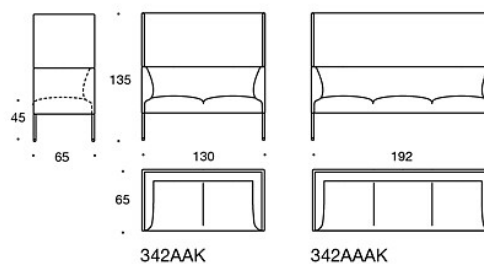

342KRAAA = 90° sohva, käsinojaton, ulkokaaren korkea selkänoja

342KRAA = 60° sohva, käsinojaton, ulkokaaren selkänoja

LISÄVARUSTEET:

Latauspiste (230V + lataava USB)

340T = pöytätaaso istuinten väliin

340TL = jalallinen, kääntyvä tai kiinteä aputaso

330PM = koristetyyny 40x40 cm

330PL = koristetyyny 48x48

330PS = koristetyyny 65x40 cm

331PM = koristetyyny napilla, 40x40 cm

331PL = koristetyyny napilla, 48x48 cm

331PS = koristetyyny napilla, 65x40 cm

Mittapiirros:

Mittapiirros 2:

99

65

342RA

132

60°

342RAA

153