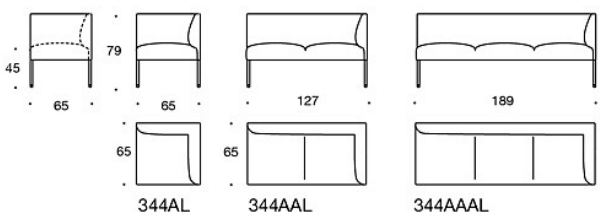

342RA = 90° kulmasohva, käsinojaton, ulkokaaren selkänoja

342RAAA = 90° sohva, käsinojaton, ulkokaaren selkänoja

342RAA = 60° sohva, käsinojaton, ulkokaaren selkänoja

342RKA = 90° kulmasohva, käsinojaton, ulkokaaren korkea selkänoja

342KRAAA = 90° sohva, käsinojaton, ulkokaaren korkea selkänoja

342KRAA = 60° sohva, käsinojaton, ulkokaaren selkänoja

LISÄVARUSTEET:

Latauspiste (230V + lataava USB)

331PS = koristetyyny 67x42 cm

331PM = koristetyyny 42x42 cm

331PL = koristetyyny 50x50 cm

340T = pöytätaaso istuinten väliin

340TL = jalallinen aputaso

Mittapiirros:

Mittapiirros 2:

99

65

342RA