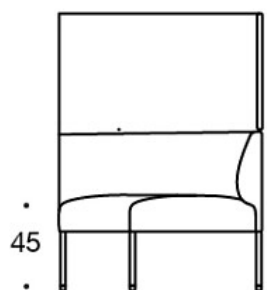

Mittapiirros 2:

99

65

342RA

132

60°

342RAA

153

153

342RAAA

99

65

342KRA

132

60°

342KRAA

153

153

342KRAAA