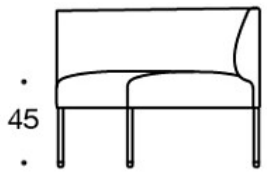

Mittapiirros 2: