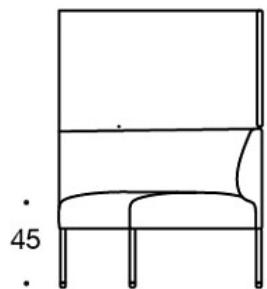

Mittapiirros 2:

99

65

342RA

132

60°

342RAA

153

109

342RAAA

99

65

342KRA

132

60°

342KRAA

153

109

342KRAAA