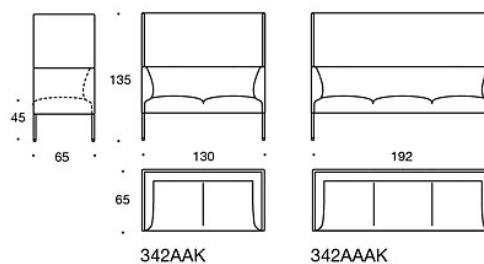

Mittapiirros: