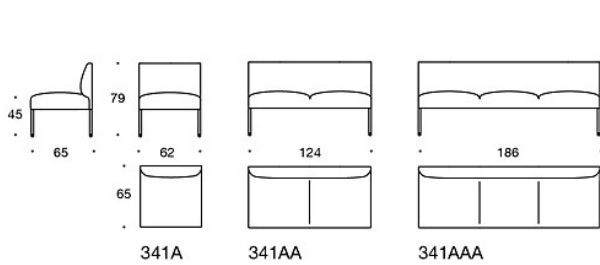

342RA = 90° kulmasohva, käsinojaton, ulkokaaren selkänoja

342RAAA = 90° sohva, käsinojaton, ulkokaaren selkänoja

342RAA = 60° sohva, käsinojaton, ulkokaaren selkänoja

342RKA = 90° kulmasohva, käsinojaton, ulkokaaren korkea selkänoja

342KRAAA = 90° sohva, käsinojaton, ulkokaaren korkea selkänoja

342KRAA = 60° sohva, käsinojaton, ulkokaaren selkänoja

LISÄVARUSTEET:

Latauspiste (230V + lataava USB)

331PS = koristetyyny 67x42 cm

331PM = koristetyyny 42x42 cm

331PL = koristetyyny 50x50 cm

340T = pöytätaaso istuinten väliin

340TL = jalallinen aputaso

Mittapiirros:

Mittapiirros 2:

99

65

342RA