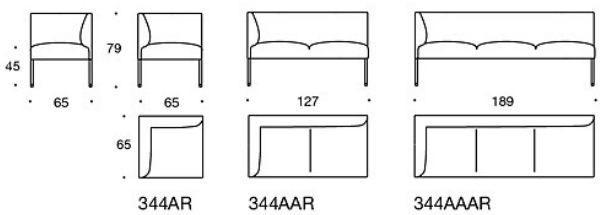

342RA = 90° kulmasohva, käsinojaton, ulkokaaren selkänoja

342RAAA = 90° sohva, käsinojaton, ulkokaaren selkänoja

342RAA = 60° sohva, käsinojaton, ulkokaaren selkänoja

342RKA = 90° kulmasohva, käsinojaton, ulkokaaren korkea selkänoja

342KRAAA = 90° sohva, käsinojaton, ulkokaaren korkea selkänoja

342KRAA = 60° sohva, käsinojaton, ulkokaaren selkänoja

LISÄVARUSTEET:

Latauspiste (230V + lataava USB)

331PS = koristetyyny 67x42 cm

331PM = koristetyyny 42x42 cm

331PL = koristetyyny 50x50 cm

340T = pöytätaaso istuinten väliin

340TL = jalallinen aputaso

Mittapiirros:

Mittapiirros 2:

99

65

342RA