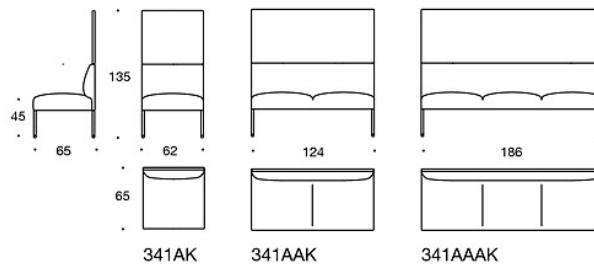

Latauspiste (230V + lataava USB)

**340T** = pöytätaaso istuinten väliin**340TL** = jalallinen, kääntyvä tai kiinteä aputaso**330PM** = koristetyyny 40x40 cm**330PL** = koristetyyny 48x48 cm**330PS** = koristetyyny 65x40 cm**331PM** = koristetyyny napilla, 40x40 cm**331PL** = koristetyyny napilla, 48x48 cm**331PS** = koristetyyny napilla, 65x40 cm**HIILIJALANJÄLKI:****Noora 342AAK:** 131,96 kg CO2e**Noora 342AAAK:** 166,92 kg CO2e