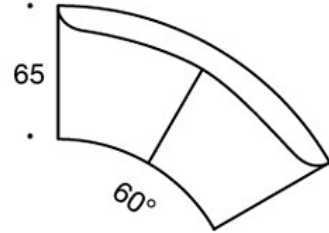

Latauspiste (230V + lataava USB)

**340T** = pöytätaaso istuinten väliin**340TL** = jalallinen, kääntyvä tai kiinteä aputaso**330PM** = koristetyyny 40x40 cm**330PL** = koristetyyny 48x48 cm**330PS** = koristetyyny 65x40 cm**331PM** = koristetyyny napilla, 40x40 cm**331PL** = koristetyyny napilla, 48x48 cm**331PS** = koristetyyny napilla, 65x40 cm**HIILIJALANJÄLKI:****Noora 342AAK:** 131,96 kg CO2e**Noora 342AAAK:** 166,92 kg CO2e

Mittapiirros:

Mittapiirros 2:

99

65

342RA

132

60°

342RAA