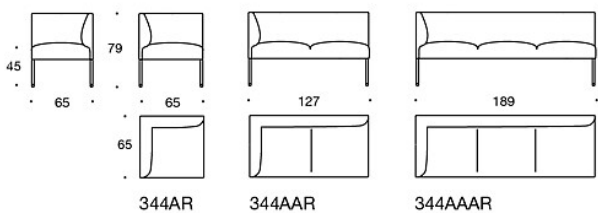

342KRAAA = 90° sohva, käsinojaton, ulkokaaren korkea selkänoja

342KRAA = 60° sohva, käsinojaton, ulkokaaren selkänoja

LISÄVARUSTEET:

Latauspiste (230V + lataava USB)

340T = pöytätaaso istuinten väliin

340TL = jalallinen, kääntyvä tai kiinteä aputaso

330PM = koristetyyny 40x40 cm

330PL = koristetyyny 48x48

330PS = koristetyyny 65x40 cm

331PM = koristetyyny napilla, 40x40 cm

331PL = koristetyyny napilla, 48x48 cm

331PS = koristetyyny napilla, 65x40 cm

Mittapiirros: