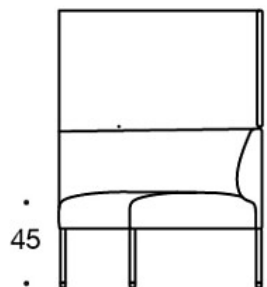

331PL = koristetyyny 50x50 cm

340T = pöytätaaso istuinten väliin

340TL = jalallinen aputaso

Mittapiirros:

Mittapiirros 2:

99

65

342RA

132

60°

342RAA

153

153

342RAAA

99

65