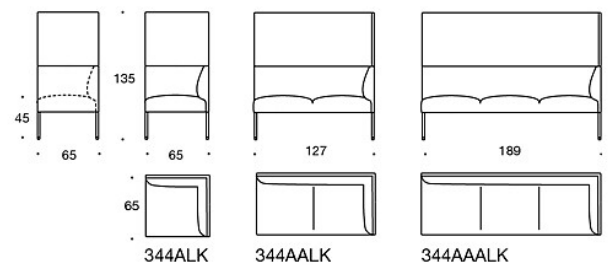

342RA = 90° kulmasohva, käsinojaton, ulkokaaren selkänoja

342RAAA = 90° sohva, käsinojaton, ulkokaaren selkänoja

342RAA = 60° sohva, käsinojaton, ulkokaaren selkänoja

342RKA = 90° kulmasohva, käsinojaton, ulkokaaren korkea selkänoja

342KRAAA = 90° sohva, käsinojaton, ulkokaaren korkea selkänoja

342KRAA = 60° sohva, käsinojaton, ulkokaaren selkänoja

LISÄVARUSTEET:

Latauspiste (230V + lataava USB)

331PS = koristetyyny 67x42 cm

331PM = koristetyyny 42x42 cm

331PL = koristetyyny 50x50 cm

340T = pöytätaaso istuinten väliin

340TL = jalallinen aputaso

Mittapiirros:

Mittapiirros 2:

99

65

342RA