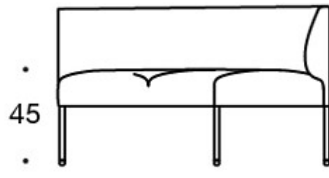

Latauspiste (230V + lataava USB)

**340T** = pöytätaaso istuinten väliin**340TL** = jalallinen, kääntyvä tai kiinteä aputaso**330PM** = koristetyyny 40x40 cm**330PL** = koristetyyny 48x48 cm**330PS** = koristetyyny 65x40 cm**331PM** = koristetyyny napilla, 40x40 cm**331PL** = koristetyyny napilla, 48x48 cm**331PS** = koristetyyny napilla, 65x40 cm**HIILIJALANJÄLKI:****Noora 342AAK:** 131,96 kg CO2e**Noora 342AAAK:** 166,92 kg CO2e

Mittapiirros:

Mittapiirros 2:

99

65

342RA

132

60°

342RAA