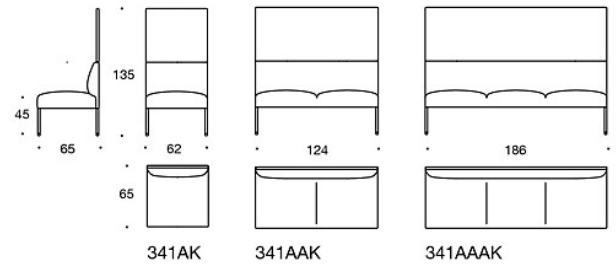

342RA = 90° kulmasohva, käsinojaton, ulkokaaren selkänoja

342RAAA = 90° sohva, käsinojaton, ulkokaaren selkänoja

342RAA = 60° sohva, käsinojaton, ulkokaaren selkänoja

342RKA = 90° kulmasohva, käsinojaton, ulkokaaren korkea selkänoja

342KRAAA = 90° sohva, käsinojaton, ulkokaaren korkea selkänoja

342KRAA = 60° sohva, käsinojaton, ulkokaaren selkänoja

LISÄVARUSTEET:

Latauspiste (230V + lataava USB)

331PS = koristetyyny 67x42 cm

331PM = koristetyyny 42x42 cm

331PL = koristetyyny 50x50 cm

340T = pöytätaaso istuinten väliin

340TL = jalallinen aputaso

Mittapiirros:

Mittapiirros 2:

99

65

342RA