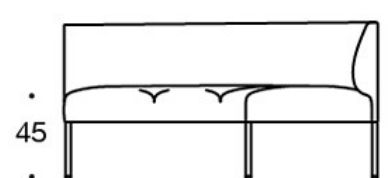

Latauspiste (230V + lataava USB)

**340T** = pöytätaaso istuinten väliin**340TL** = jalallinen, kääntyvä tai kiinteä aputaso**330PM** = koristetyyny 40x40 cm**330PL** = koristetyyny 48x48 cm**330PS** = koristetyyny 65x40 cm**331PM** = koristetyyny napilla, 40x40 cm**331PL** = koristetyyny napilla, 48x48 cm**331PS** = koristetyyny napilla, 65x40 cm**HIILIJALANJÄLKI:****Noora 342AAK:** 131,96 kg CO2e**Noora 342AAAK:** 166,92 kg CO2e

Mittapiirros:

Mittapiirros 2:

99

65

342RA

132

60°

342RAA