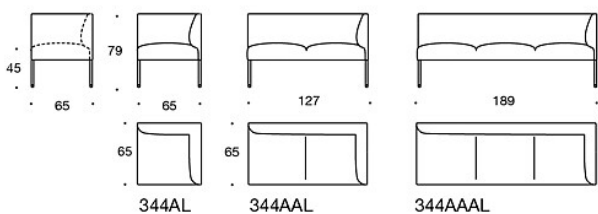

342KRAAA = 90° sohva, käsinojaton, ulkokaaren korkea selkänoja

342KRAA = 60° sohva, käsinojaton, ulkokaaren selkänoja

LISÄVARUSTEET:

Latauspiste (230V + lataava USB)

340T = pöytätaaso istuinten väliin

340TL = jalallinen, kääntyvä tai kiinteä aputaso

330PM = koristetyyny 40x40 cm

330PL = koristetyyny 48x48

330PS = koristetyyny 65x40 cm

331PM = koristetyyny napilla, 40x40 cm

331PL = koristetyyny napilla, 48x48 cm

331PS = koristetyyny napilla, 65x40 cm

Mittapiirros: