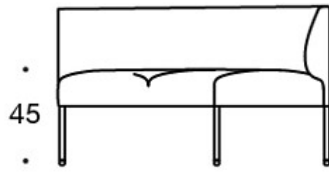

330PM = koristetyyny 40x40 cm

330PL = koristetyyny 48x48

330PS = koristetyyny 65x40 cm

331PM = koristetyyny napilla, 40x40 cm

331PL = koristetyyny napilla, 48x48 cm

331PS = koristetyyny napilla, 65x40 cm

Mittapiirros:

Mittapiirros 2:

99

65

342RA

132

60°

342RAA

153