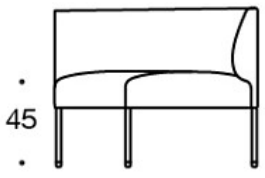

Mittapiirros 2: