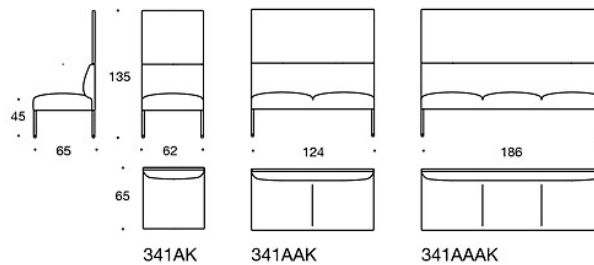

342KRAAA = 90° sohva, käsinojaton, ulkokaaren korkea selkänoja

342KRAA = 60° sohva, käsinojaton, ulkokaaren selkänoja

LISÄVARUSTEET:

Latauspiste (230V + lataava USB)

340T = pöytätaaso istuinten väliin

340TL = jalallinen, kääntyvä tai kiinteä aputaso

330PM = koristetyyny 40x40 cm

330PL = koristetyyny 48x48

330PS = koristetyyny 65x40 cm

331PM = koristetyyny napilla, 40x40 cm

331PL = koristetyyny napilla, 48x48 cm

331PS = koristetyyny napilla, 65x40 cm

Mittapiirros:

Mittapiirros 2:

99

65

342RA

132

60°

342RAA

153