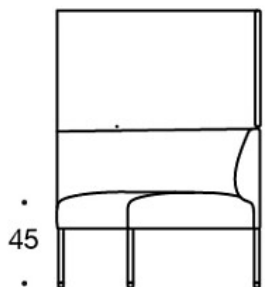

Mittapiirros 2:

99

65

342RA

132

60°

342RAA

153

153

342RAAA

99

65

342KRA

132

60°

342KRAA

153

153

342KRAAA