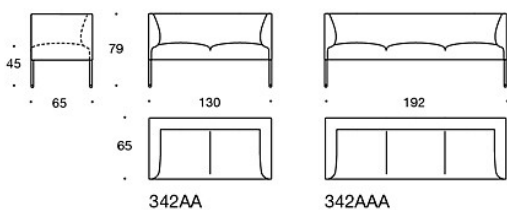

Latauspiste (230V + lataava USB)

**340T** = pöytätaaso istuinten väliin**340TL** = jalallinen, kääntyvä tai kiinteä aputaso**330PM** = koristetyyny 40x40 cm**330PL** = koristetyyny 48x48 cm**330PS** = koristetyyny 65x40 cm**331PM** = koristetyyny napilla, 40x40 cm**331PL** = koristetyyny napilla, 48x48 cm**331PS** = koristetyyny napilla, 65x40 cm**HIILIJALANJÄLKI:****Noora 342AAK:** 131,96 kg CO2e**Noora 342AAAK:** 166,92 kg CO2e