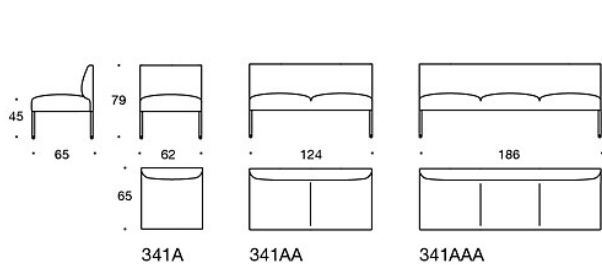

342KRAAA = 90° sohva, käsinojaton, ulkokaaren korkea selkänoja

342KRAA = 60° sohva, käsinojaton, ulkokaaren selkänoja

LISÄVARUSTEET:

Latauspiste (230V + lataava USB)

340T = pöytätaaso istuinten väliin

340TL = jalallinen, kääntyvä tai kiinteä aputaso

330PM = koristetyyny 40x40 cm

330PL = koristetyyny 48x48

330PS = koristetyyny 65x40 cm

331PM = koristetyyny napilla, 40x40 cm

331PL = koristetyyny napilla, 48x48 cm

331PS = koristetyyny napilla, 65x40 cm

Mittapiirros:

Mittapiirros 2:

99

65

342RA

132

60°

342RAA

153