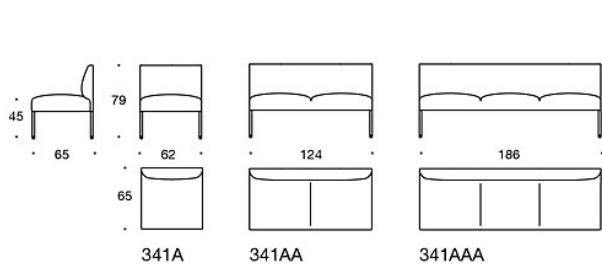

Latauspiste (230V + lataava USB)

**340T** = pöytätaaso istuinten väliin**340TL** = jalallinen, kääntyvä tai kiinteä aputaso**330PM** = koristetyyny 40x40 cm**330PL** = koristetyyny 48x48 cm**330PS** = koristetyyny 65x40 cm**331PM** = koristetyyny napilla, 40x40 cm**331PL** = koristetyyny napilla, 48x48 cm**331PS** = koristetyyny napilla, 65x40 cm**HIILIJALANJÄLKI:****Noora 342AAK:** 131,96 kg CO2e**Noora 342AAAK:** 166,92 kg CO2e