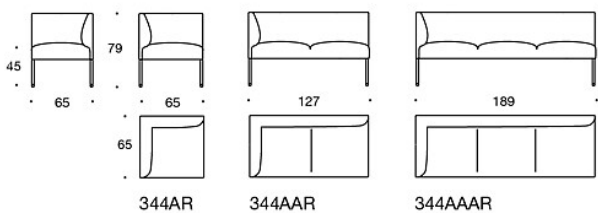

Mittapiirros: