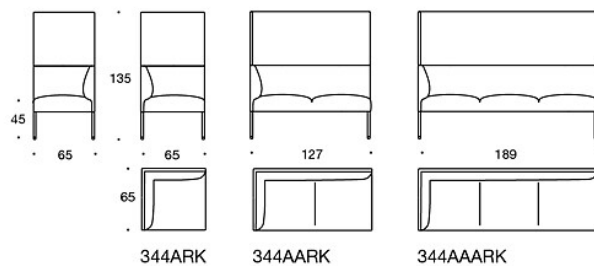

Latauspiste (230V + lataava USB)

**340T** = pöytätaaso istuinten väliin**340TL** = jalallinen, kääntyvä tai kiinteä aputaso**330PM** = koristetyyny 40x40 cm**330PL** = koristetyyny 48x48 cm**330PS** = koristetyyny 65x40 cm**331PM** = koristetyyny napilla, 40x40 cm**331PL** = koristetyyny napilla, 48x48 cm**331PS** = koristetyyny napilla, 65x40 cm**HIILIJALANJÄLKI:****Noora 342AAK:** 131,96 kg CO2e**Noora 342AAAK:** 166,92 kg CO2e