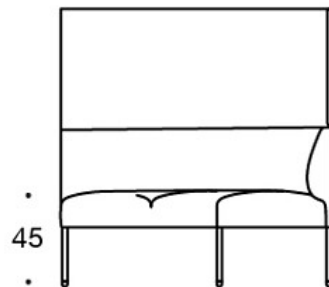

Mittapiirros 2:

99

65

342RA

132

60°

342RAA

153

153

342RAAA

99

65

342KRA

132

60°

342KRAA

153

153

342KRAAA