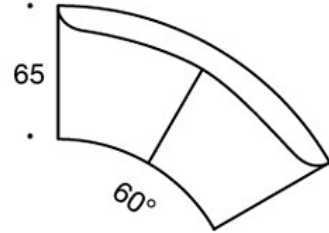

Latauspiste (230V + lataava USB)

340T = pöytätaaso istuinten väliin**340TL** = jalallinen, kääntyvä tai kiinteä apuaputuso**330PM** = koristetyyny 40x40 cm**330PL** = koristetyyny 48x48 cm**330PS** = koristetyyny 65x40 cm**331PM** = koristetyyny napilla, 40x40 cm**331PL** = koristetyyny napilla, 48x48 cm**331PS** = koristetyyny napilla, 65x40 cm**HIILIJALANJÄLKI:****Noora 342AAK:** 131,96 kg CO₂e**Noora 342AAAK:** 166,92 kg CO₂e

Mittapiirros:

Mittapiirros 2:

99

65

342RA

132

60°

342RAA