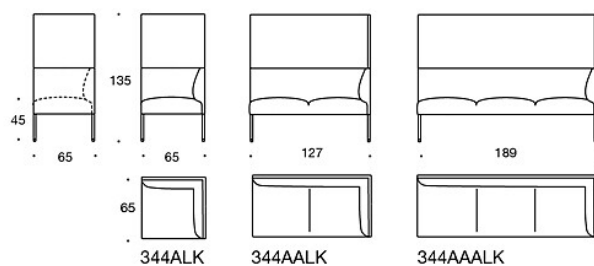

342KRAAA = 90° sohva, käsinojaton, ulkokaaren korkea selkänoja

342KRAA = 60° sohva, käsinojaton, ulkokaaren selkänoja

LISÄVARUSTEET:

Latauspiste (230V + lataava USB)

340T = pöytätaaso istuinten väliin

340TL = jalallinen, kääntyvä tai kiinteä aputaso

330PM = koristetyyny 40x40 cm

330PL = koristetyyny 48x48

330PS = koristetyyny 65x40 cm

331PM = koristetyyny napilla, 40x40 cm

331PL = koristetyyny napilla, 48x48 cm

331PS = koristetyyny napilla, 65x40 cm

Mittapiirros:

Mittapiirros 2:

99

65

342RA

132

60°

342RAA

153