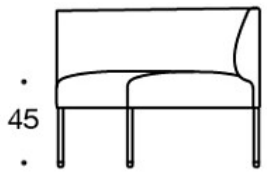

Latauspiste (230V + lataava USB)

**340T** = pöytätaaso istuinten väliin**340TL** = jalallinen, kääntyvä tai kiinteä aputaso**330PM** = koristetyyny 40x40 cm**330PL** = koristetyyny 48x48 cm**330PS** = koristetyyny 65x40 cm**331PM** = koristetyyny napilla, 40x40 cm**331PL** = koristetyyny napilla, 48x48 cm**331PS** = koristetyyny napilla, 65x40 cm**HIILIJALANJÄLKI:****Noora 342AAK:** 131,96 kg CO2e**Noora 342AAAK:** 166,92 kg CO2e