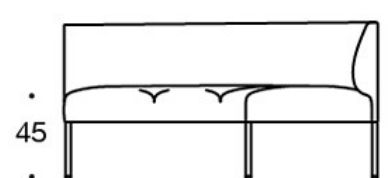

Latauspiste (230V + lataava USB)

340T = pöytätaaso istuinten väliin**340TL** = jalallinen, kääntyvä tai kiinteä apuaputuso**330PM** = koristetyyny 40x40 cm**330PL** = koristetyyny 48x48 cm**330PS** = koristetyyny 65x40 cm**331PM** = koristetyyny napilla, 40x40 cm**331PL** = koristetyyny napilla, 48x48 cm**331PS** = koristetyyny napilla, 65x40 cm**HIILIJALANJÄLKI:****Noora 342AAK:** 131,96 kg CO₂e**Noora 342AAAK:** 166,92 kg CO₂e

Mittapiirros:

Mittapiirros 2:

99

65

342RA

132

60°

342RAA