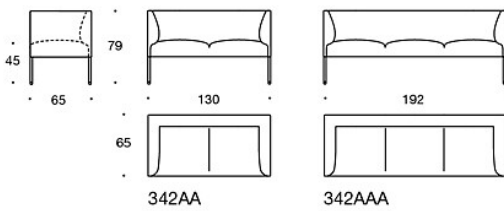

342RA = 90° kulmasohva, käsinojaton, ulkokaaren selkänoja

342RAAA = 90° sohva, käsinojaton, ulkokaaren selkänoja

342RAA = 60° sohva, käsinojaton, ulkokaaren selkänoja

342RKA = 90° kulmasohva, käsinojaton, ulkokaaren korkea selkänoja

342KRAAA = 90° sohva, käsinojaton, ulkokaaren korkea selkänoja

342KRAA = 60° sohva, käsinojaton, ulkokaaren selkänoja

LISÄVARUSTEET:

Latauspiste (230V + lataava USB)

331PS = koristetyyny 67x42 cm

331PM = koristetyyny 42x42 cm

331PL = koristetyyny 50x50 cm

340T = pöytätaaso istuinten väliin

340TL = jalallinen aputaso

Mittapiirros:

Mittapiirros 2:

99

65

342RA