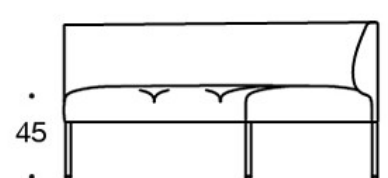

330PM = koristetyyny 40x40 cm

330PL = koristetyyny 48x48

330PS = koristetyyny 65x40 cm

331PM = koristetyyny napilla, 40x40 cm

331PL = koristetyyny napilla, 48x48 cm

331PS = koristetyyny napilla, 65x40 cm

Mittapiirros:

Mittapiirros 2:

99

65

342RA

132

60°

342RAA

153