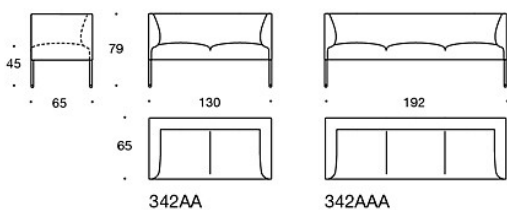

Mittapiirros: