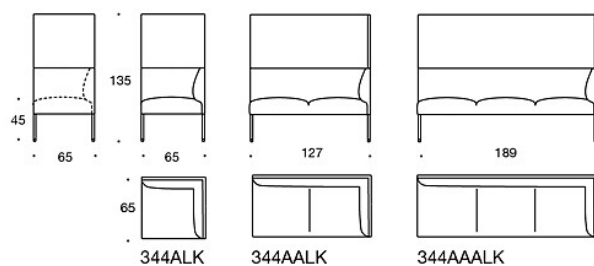

Latauspiste (230V + lataava USB)

**340T** = pöytätaaso istuinten väliin**340TL** = jalallinen, kääntyvä tai kiinteä aputaso**330PM** = koristetyyny 40x40 cm**330PL** = koristetyyny 48x48 cm**330PS** = koristetyyny 65x40 cm**331PM** = koristetyyny napilla, 40x40 cm**331PL** = koristetyyny napilla, 48x48 cm**331PS** = koristetyyny napilla, 65x40 cm**HIILIJALANJÄLKI:****Noora 342AAK:** 131,96 kg CO2e**Noora 342AAAK:** 166,92 kg CO2e