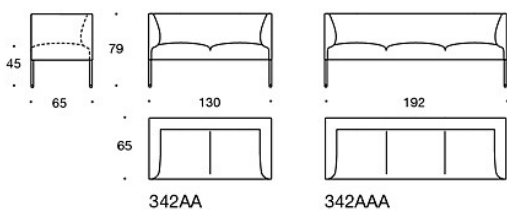

342KRAAA = 90° sohva, käsinojaton, ulkokaaren korkea selkänoja

342KRAA = 60° sohva, käsinojaton, ulkokaaren selkänoja

LISÄVARUSTEET:

Latauspiste (230V + lataava USB)

340T = pöytätaaso istuinten väliin

340TL = jalallinen, kääntyvä tai kiinteä aputaso

330PM = koristetyyny 40x40 cm

330PL = koristetyyny 48x48

330PS = koristetyyny 65x40 cm

331PM = koristetyyny napilla, 40x40 cm

331PL = koristetyyny napilla, 48x48 cm

331PS = koristetyyny napilla, 65x40 cm

Mittapiirros: