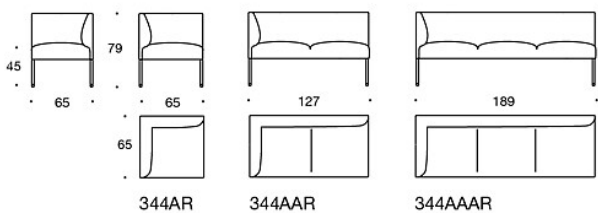

Latauspiste (230V + lataava USB)

**340T** = pöytätaaso istuinten väliin**340TL** = jalallinen, kääntyvä tai kiinteä aputaso**330PM** = koristetyyny 40x40 cm**330PL** = koristetyyny 48x48 cm**330PS** = koristetyyny 65x40 cm**331PM** = koristetyyny napilla, 40x40 cm**331PL** = koristetyyny napilla, 48x48 cm**331PS** = koristetyyny napilla, 65x40 cm**HIILIJALANJÄLKI:****Noora 342AAK:** 131,96 kg CO2e**Noora 342AAAK:** 166,92 kg CO2e