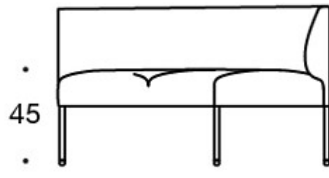

Latauspiste (230V + lataava USB)

340T = pöytätaaso istuinten väliin**340TL** = jalallinen, kääntyvä tai kiinteä apuaputuso**330PM** = koristetyyny 40x40 cm**330PL** = koristetyyny 48x48 cm**330PS** = koristetyyny 65x40 cm**331PM** = koristetyyny napilla, 40x40 cm**331PL** = koristetyyny napilla, 48x48 cm**331PS** = koristetyyny napilla, 65x40 cm**HIILIJALANJÄLKI:****Noora 342AAK:** 131,96 kg CO₂e**Noora 342AAAK:** 166,92 kg CO₂e

Mittapiirros:

Mittapiirros 2:

99

65

342RA

132

60°

342RAA