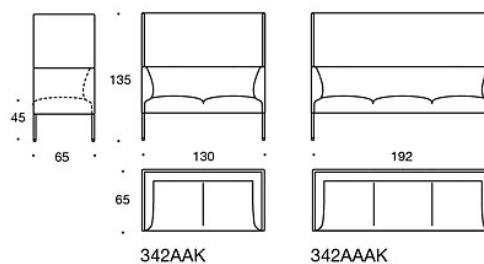

Latauspiste (230V + lataava USB)

**340T** = pöytätaaso istuinten väliin**340TL** = jalallinen, kääntyvä tai kiinteä aputaso**330PM** = koristetyyny 40x40 cm**330PL** = koristetyyny 48x48 cm**330PS** = koristetyyny 65x40 cm**331PM** = koristetyyny napilla, 40x40 cm**331PL** = koristetyyny napilla, 48x48 cm**331PS** = koristetyyny napilla, 65x40 cm**HIILIJALANJÄLKI:****Noora 342AAK:** 131,96 kg CO2e**Noora 342AAAK:** 166,92 kg CO2e