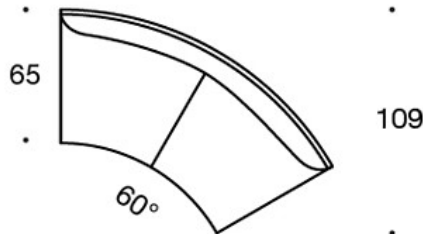

Tegning 2:

342RAA

342KRAA