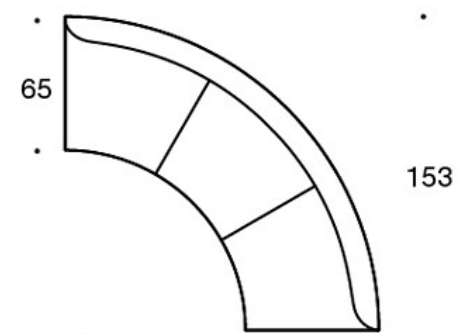

Tegning 2:

342RAA

342RAAA

342KRAA