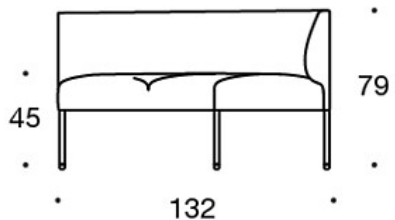

Tegning 2:

342RA

342RAA

342KRAA