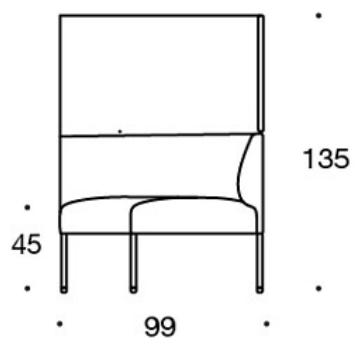

Tegning 2:

342RAA

342RAAA

342KRAA