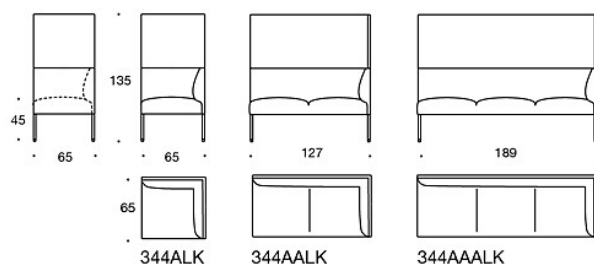

TILBEHØR:

Stikkontakt (230V + USB lading)

340T = bord mellom seter

340TL = roterende eller fast sidebord med ben

330PM = pyntepute 40x40 cm

330PL = pyntepute 48x48

330PS = pyntepute 65x40 cm

331PM = pyntepute med knapp, 40x40 cm

331PL = pyntepute med knapp, 48x48 cm

331PS = pyntepute med knapp, 65x40 cm

CO2-UTSLIPP:

Noora 342AAK: 131.96 kg CO2e

Noora 342AAAK: 166.92 kg CO2e

Tegning:

Tegning 2:

342RA