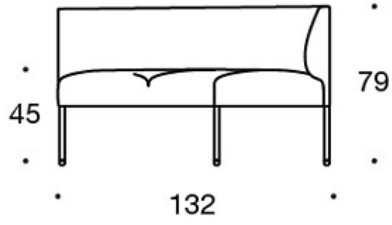

342RAA = 60° sofa uten armlener og med ytre ryggstøtte

342RKA = 90° rund hjørnesofa uten uten armlener og med høy ytre ryggstøtte

342KRAAA = 90° sofa uten uten armlener og med høy ytre ryggstøtte

342KRAA = 60° sofa uten uten armlener og med høy ytre ryggstøtte

TILBEHØR:

Stikkontakt (230V + USB lading)

340T = bord mellom seter

340TL = roterende eller fast sidebord med ben

330PM = pyntepute 40x40 cm

330PL = pyntepute 48x48

330PS = pyntepute 65x40 cm

331PM = pyntepute med knapp, 40x40 cm

331PL = pyntepute med knapp, 48x48 cm

331PS = pyntepute med knapp, 65x40 cm

CO2-UTSLIPP:

Noora 342AAK: 131.96 kg CO2e

Noora 342AAAK: 166.92 kg CO2e

Tegning:

Tegning 2:

342RA