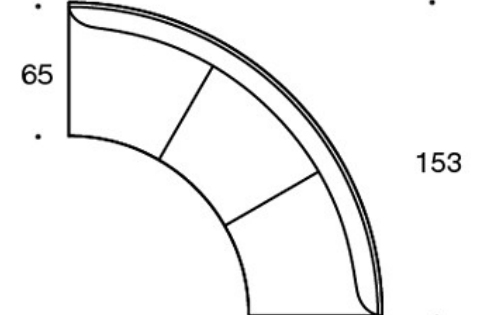

331PL = pyntepute med knapp, 48x48 cm

331PS = pyntepute med knapp, 65x40 cm

CO2-UTSLIPP:

Noora 342AAK: 131.96 kg CO2e

Noora 342AAAK: 166.92 kg CO2e

Tegning:

Tegning 2:

342RA

342RAA

342RAAA

342KRA

342KRAA

342KRAAA

Tegning 3: