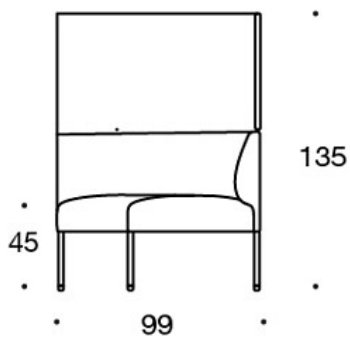

Tegning 2:

342RAA

342KRA

342KRAA