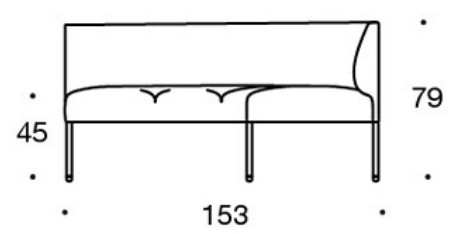

Tegning 2:

342RAA

342RAAA

342KRAA