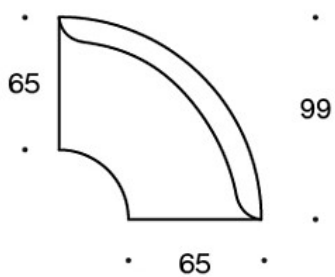

342RA

342RAA