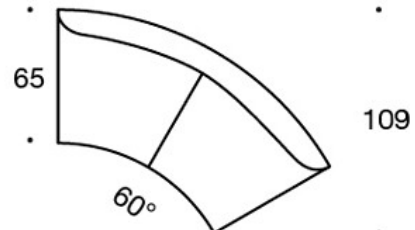

Tegning 2:

342RAA

342KRAA