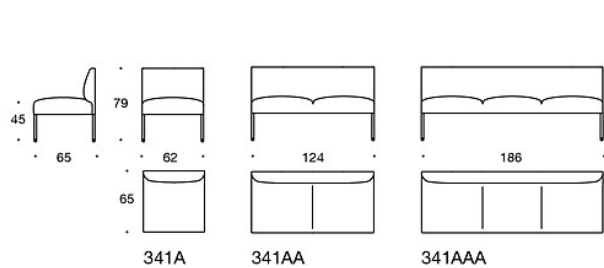

TILBEHØR:

Stikkontakt (230V + USB lading)

340T = bord mellom seter

340TL = roterende eller fast sidebord med ben

330PM = pyntepute 40x40 cm

330PL = pyntepute 48x48

330PS = pyntepute 65x40 cm

331PM = pyntepute med knapp, 40x40 cm

331PL = pyntepute med knapp, 48x48 cm

331PS = pyntepute med knapp, 65x40 cm

CO2-UTSLIPP:

Noora 342AAK: 131.96 kg CO2e

Noora 342AAAK: 166.92 kg CO2e

Tegning:

Tegning 2:

342RA