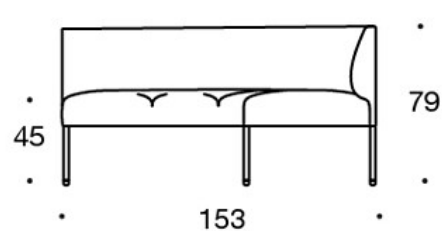

Tegning 2:

342RAA

342KRAA