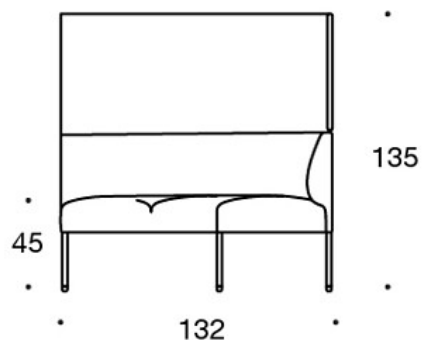

Tegning 2:

342RAA

342KRA

342KRAA