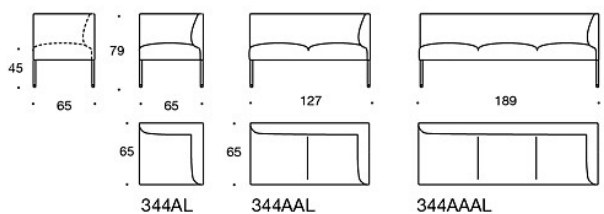

342RAA = 60° sofa uten armlener og med ytre ryggstøtte

342RKA = 90° rund hjørnesofa uten uten armlener og med høy ytre ryggstøtte

342KRAAA = 90° sofa uten uten armlener og med høy ytre ryggstøtte

342KRAA = 60° sofa uten uten armlener og med høy ytre ryggstøtte

TILBEHØR:

Stikkontakt (230V + USB lading)

340T = bord mellom seter

340TL = roterende eller fast sidebord med ben

330PM = pyntepute 40x40 cm

330PL = pyntepute 48x48

330PS = pyntepute 65x40 cm

331PM = pyntepute med knapp, 40x40 cm

331PL = pyntepute med knapp, 48x48 cm

331PS = pyntepute med knapp, 65x40 cm

CO2-UTSLIPP:

Noora 342AAK: 131.96 kg CO2e

Noora 342AAAK: 166.92 kg CO2e

Tegning:

Tegning 2:

342RA