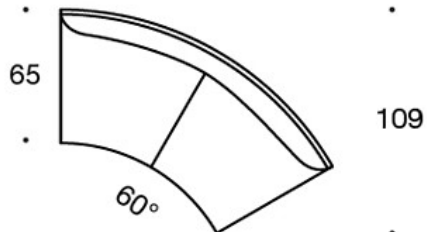

Tegning 2:

342RAA

342KRAA