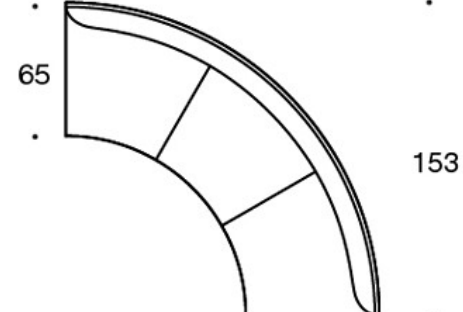

**331PS** = pyntepute med knapp, 65x40 cm

---

**CO2-UTSLIPP:**

**Noora 342AAK:** 131.96 kg CO2e

**Noora 342AAAK:** 166.92 kg CO2e

---

Tegning:

Tegning 2:

342RA

342RAA

342RAAA

342KRA

342KRAA

342KRAAA

Tegning 3: