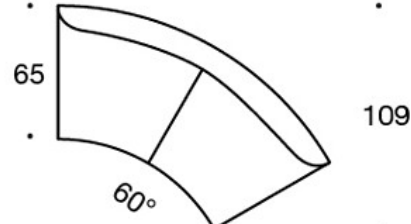

331PL = pyntepute med knapp, 48x48 cm

331PS = pyntepute med knapp, 65x40 cm

CO2-UTSLIPP:

Noora 342AAK: 131.96 kg CO2e

Noora 342AAAK: 166.92 kg CO2e

Tegning:

Tegning 2:

342RA