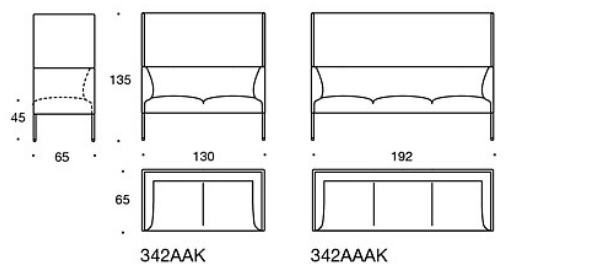

TILBEHØR:

Stikkontakt (230V + USB lading)

340T = bord mellom seter

340TL = roterende eller fast sidebord med ben

330PM = pyntepute 40x40 cm

330PL = pyntepute 48x48

330PS = pyntepute 65x40 cm

331PM = pyntepute med knapp, 40x40 cm

331PL = pyntepute med knapp, 48x48 cm

331PS = pyntepute med knapp, 65x40 cm

CO2-UTSLIPP:

Noora 342AAK: 131.96 kg CO2e

Noora 342AAAK: 166.92 kg CO2e

Tegning:

Tegning 2:

342RA