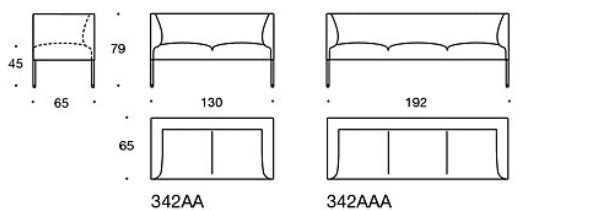

TILBEHØR:

Stikkontakt (230V + USB lading)

340T = bord mellom seter

340TL = roterende eller fast sidebord med ben

330PM = pyntepute 40x40 cm

330PL = pyntepute 48x48

330PS = pyntepute 65x40 cm

331PM = pyntepute med knapp, 40x40 cm

331PL = pyntepute med knapp, 48x48 cm

331PS = pyntepute med knapp, 65x40 cm

CO2-UTSLIPP:

Noora 342AAK: 131.96 kg CO2e

Noora 342AAAK: 166.92 kg CO2e

Tegning:

Tegning 2:

342RA