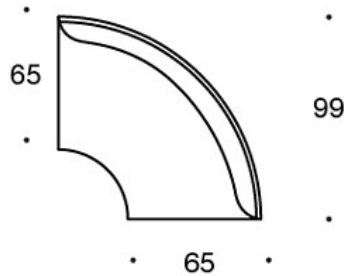

Tegning 2:

342RAA

342KRA

342KRAA