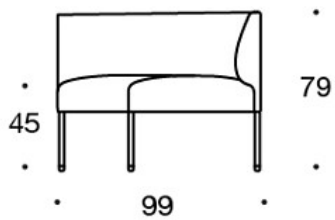

**340TL** = roterende eller fast sidebord med ben

**330PM** = pyntepute 40x40 cm

**330PL** = pyntepute 48x48

**330PS** = pyntepute 65x40 cm

**331PM** = pyntepute med knapp, 40x40 cm

**331PL** = pyntepute med knapp, 48x48 cm

**331PS** = pyntepute med knapp, 65x40 cm

---

**CO2-UTSLIPP:**

**Noora 342AAK:** 131.96 kg CO2e

**Noora 342AAAK:** 166.92 kg CO2e

---

Tegning:

Tegning 2: