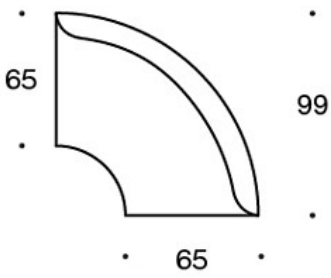

331PL = pyntepute med knapp, 48x48 cm

331PS = pyntepute med knapp, 65x40 cm

CO2-UTSLIPP:

Noora 342AAK: 131.96 kg CO2e

Noora 342AAAK: 166.92 kg CO2e

Tegning:

Tegning 2:

342RA