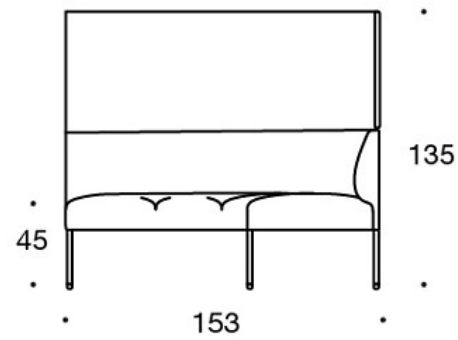

Tegning 2:

342RAA

342KRAA