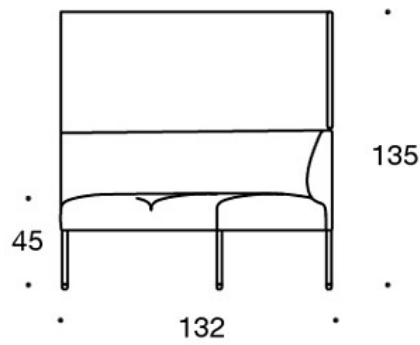

Tegning 2:

342RAA

342KRAA