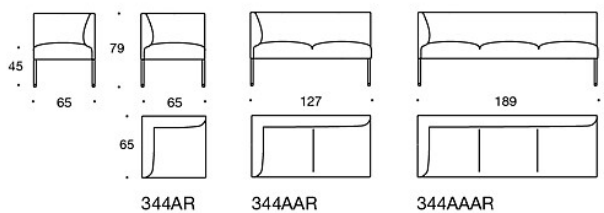

TILBEHØR:

Stikkontakt (230V + USB lading)

340T = bord mellom seter

340TL = roterende eller fast sidebord med ben

330PM = pyntepute 40x40 cm

330PL = pyntepute 48x48

330PS = pyntepute 65x40 cm

331PM = pyntepute med knapp, 40x40 cm

331PL = pyntepute med knapp, 48x48 cm

331PS = pyntepute med knapp, 65x40 cm

CO2-UTSLIPP:

Noora 342AAK: 131.96 kg CO2e

Noora 342AAAK: 166.92 kg CO2e

Tegning:

Tegning 2:

342RA