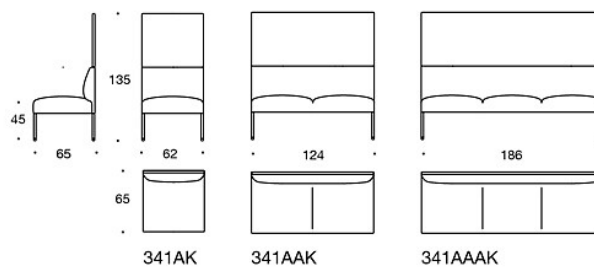

TILBEHØR:

Stikkontakt (230V + USB lading)

340T = bord mellom seter

340TL = roterende eller fast sidebord med ben

330PM = pyntepute 40x40 cm

330PL = pyntepute 48x48

330PS = pyntepute 65x40 cm

331PM = pyntepute med knapp, 40x40 cm

331PL = pyntepute med knapp, 48x48 cm

331PS = pyntepute med knapp, 65x40 cm

CO2-UTSLIPP:

Noora 342AAK: 131.96 kg CO2e

Noora 342AAAK: 166.92 kg CO2e

Tegning:

Tegning 2:

342RA