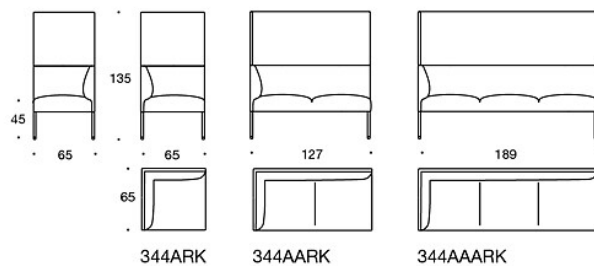

TILBEHØR:

Stikkontakt (230V + USB lading)

340T = bord mellom seter

340TL = roterende eller fast sidebord med ben

330PM = pyntepute 40x40 cm

330PL = pyntepute 48x48

330PS = pyntepute 65x40 cm

331PM = pyntepute med knapp, 40x40 cm

331PL = pyntepute med knapp, 48x48 cm

331PS = pyntepute med knapp, 65x40 cm

CO2-UTSLIPP:

Noora 342AAK: 131.96 kg CO2e

Noora 342AAAK: 166.92 kg CO2e

Tegning:

Tegning 2:

342RA