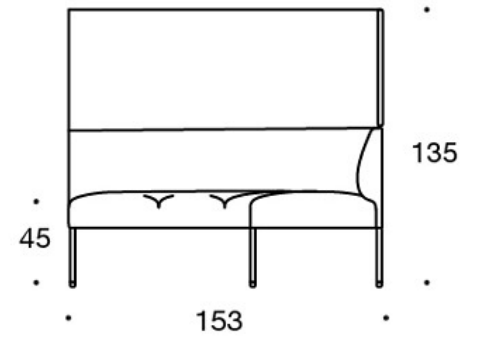

Tegning 2:

342RAA

342KRAA

342KRAAA