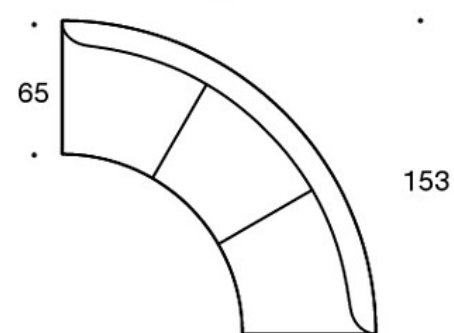

Tegning 2:

342RAA

342RAAA

342KRAA