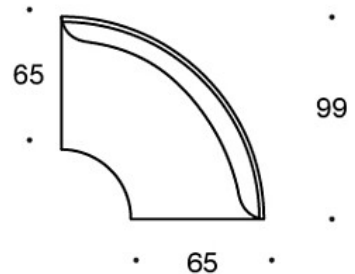

342KRA

342KRAA