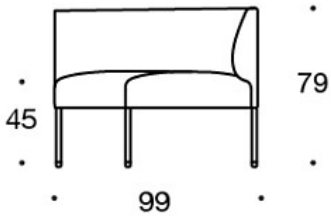

TILBEHØR:

Stikkontakt (230V + USB lading)

340T = bord mellom seter

340TL = roterende eller fast sidebord med ben

330PM = pyntepute 40x40 cm

330PL = pyntepute 48x48

330PS = pyntepute 65x40 cm

331PM = pyntepute med knapp, 40x40 cm

331PL = pyntepute med knapp, 48x48 cm

331PS = pyntepute med knapp, 65x40 cm

CO2-UTSLIPP:

Noora 342AAK: 131.96 kg CO2e

Noora 342AAAK: 166.92 kg CO2e

Tegning:

Tegning 2:

342RA