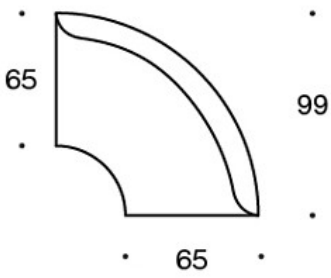

**331PS** = prydnadskudde 67x42 cm

**331PM** = prydnadskudde 42x42 cm

**331PL** = prydnadskudde 50x50 cm

**340T** = bord mellan stolarna

**340TL** = bord med ben

Ritning:

Ritning 2:

342RA