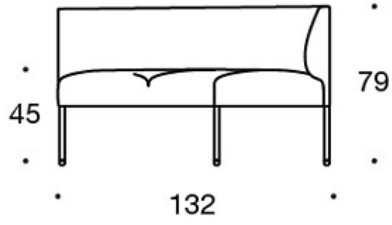

Ritning 2:

342RAA

342KRAA