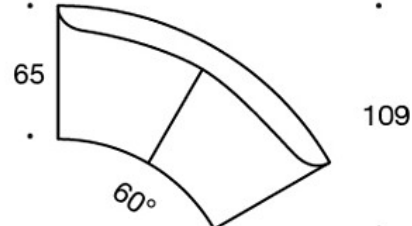

**331PS** = prydnadskudde 67x42 cm

**331PM** = prydnadskudde 42x42 cm

**331PL** = prydnadskudde 50x50 cm

**340T** = bord mellan stolarna

**340TL** = bord med ben

Ritning:

Ritning 2:

342RA