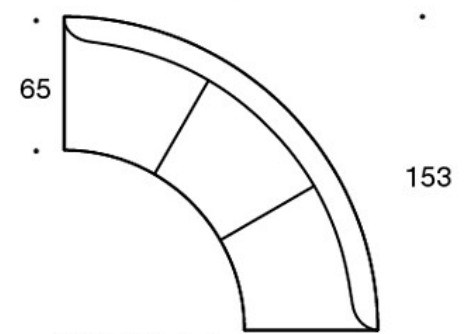

330PM = prydnadskudde 40x40 cm

330PL = prydnadskudde 48x48

330PS = prydnadskudde 65x40 cm

331PM = prydnadskudde med knapp, 40x40 cm

331PL = prydnadskudde med knapp, 48x48 cm

331PS = prydnadskudde med knapp, 65x40 cm

Ritning:

Ritning 2:

342RA

342RAA

342RAAA

342KRA

342KRAA

342KRAAA