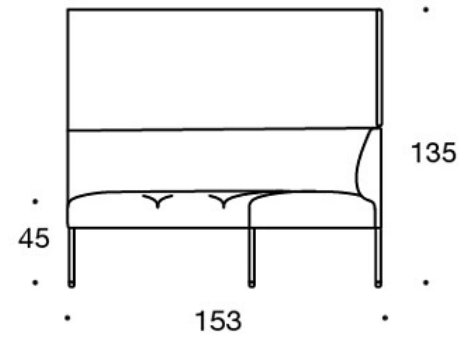

Ritning 2:

342RAA

342KRAA

342KRAAA