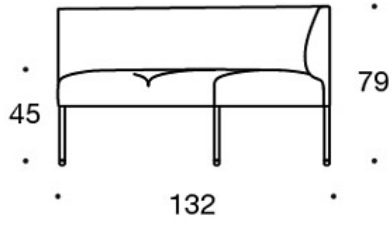

**342RKA** = 90° rund hörnsoffa utan armstöd, yttre ryggstöd

**342KRAAA** = 90° soffa utan armstöd, högt yttre ryggstöd

**342KRAA** = 60° soffa utan armstöd, högt yttre ryggstöd

---

**TILLBEHÖR:**

Eluttag (230V + USB port)

**331PS** = prydnadskudde 67x42 cm

**331PM** = prydnadskudde 42x42 cm

**331PL** = prydnadskudde 50x50 cm

**340T** = bord mellan stolarna

**340TL** = bord med ben

Ritning:

Ritning 2:

342RA