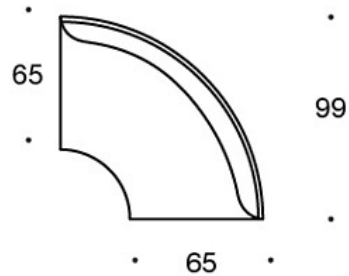

330PM = prydnadskudde 40x40 cm

330PL = prydnadskudde 48x48

330PS = prydnadskudde 65x40 cm

331PM = prydnadskudde med knapp, 40x40 cm

331PL = prydnadskudde med knapp, 48x48 cm

331PS = prydnadskudde med knapp, 65x40 cm

Ritning:

Ritning 2:

342RA

342RAA

342RAAA

342KRA

342KRAA

342KRAAA