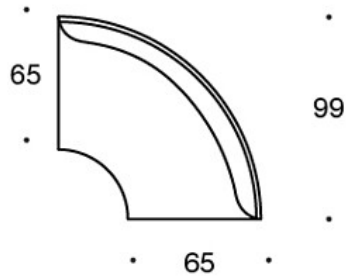

Ritning 2:

342RAA

342KRA

342KRAA