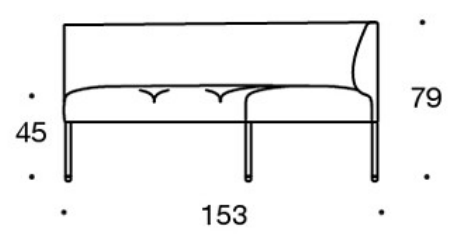

Ritning 2:

342RAA

342RAAA

342KRAA