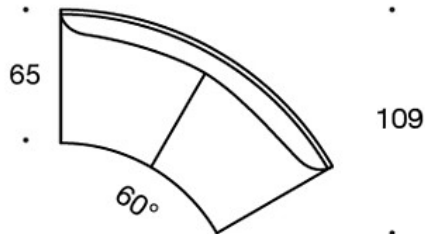

Ritning 2:

342RAA

342KRAA