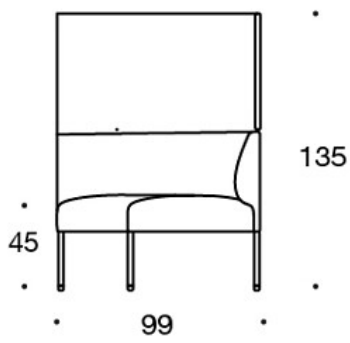

Ritning 2:

342RAA

342KRA

342KRAA