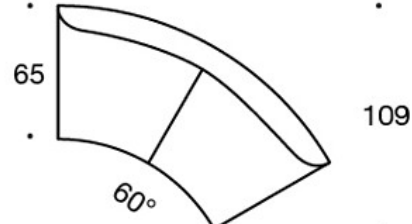

Ritning 2:

342RAA

342KRAA