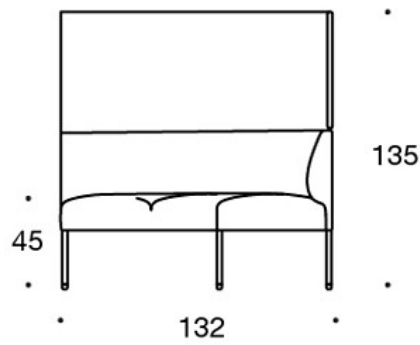

Ritning 2:

342RAA

342KRAA