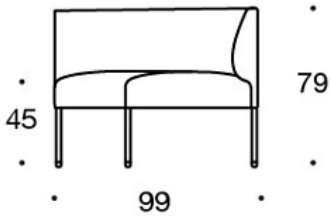

**342RKA** = 90° rund hörnsoffa utan armstöd, yttre ryggstöd

**342KRAAA** = 90° soffa utan armstöd, högt yttre ryggstöd

**342KRAA** = 60° soffa utan armstöd, högt yttre ryggstöd

---

**TILLBEHÖR:**

Eluttag (230V + USB port)

**331PS** = prydnadskudde 67x42 cm

**331PM** = prydnadskudde 42x42 cm

**331PL** = prydnadskudde 50x50 cm

**340T** = bord mellan stolarna

**340TL** = bord med ben

Ritning:

Ritning 2:

342RA