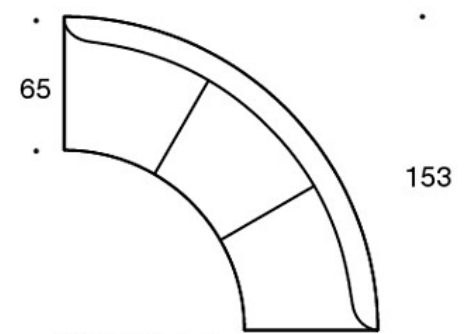

Ritning 2:

342RAA

342RAAA

342KRAA