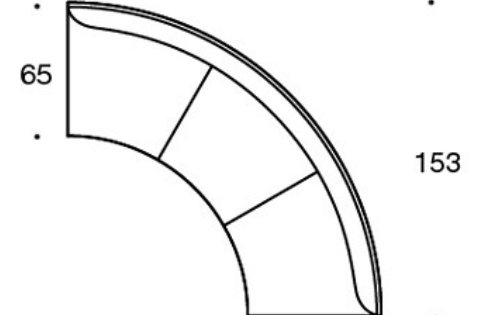

Ritning 2:

342RAA

342KRAA

342KRAAA