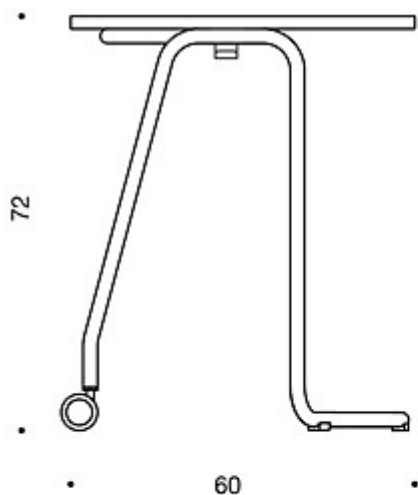

### MATERIALBESKRIVNING:

**Bordsskiva:** vit, björk, grå laminat  
Följer kraven enligt E0.5

**Stativ:** epoxylackat stål i vitt, grått eller svart med antingen  
låsbara hjul eller glidskenor med filt

---

### JUSTERINGAR:

Låsbara hjul eller glidskenor.

Ritning:

401536

Ritning 2:

429697