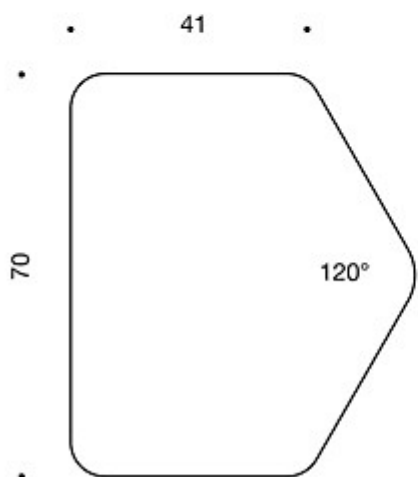

### JUSTERINGAR:

Låsbara hjul eller glidskenor.

Ritning:

401536

Ritning 2:

429697