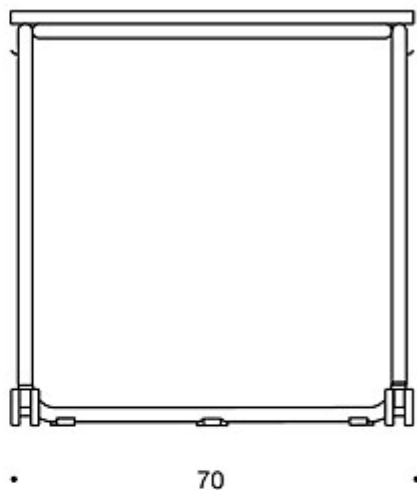

Ritning:

401536