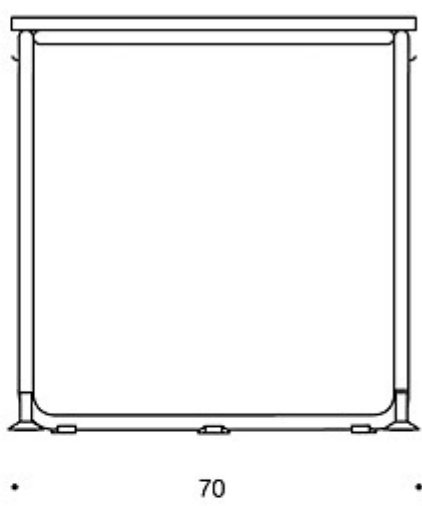

### JUSTERINGAR:

Låsbara hjul eller glidskenor.

Ritning:

401536

Ritning 2:

429697