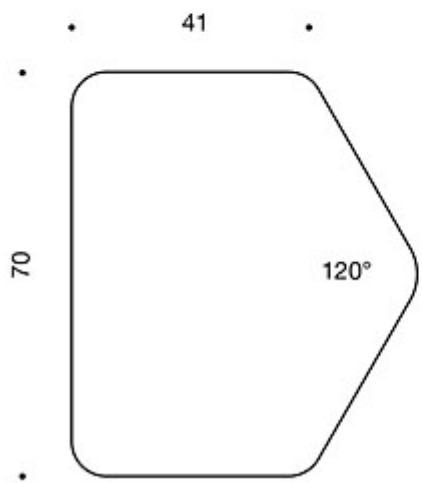

### JUSTERINGAR:

Låsbara hjul eller glidskenor.

Ritning:

401536

Ritning 2:

429697